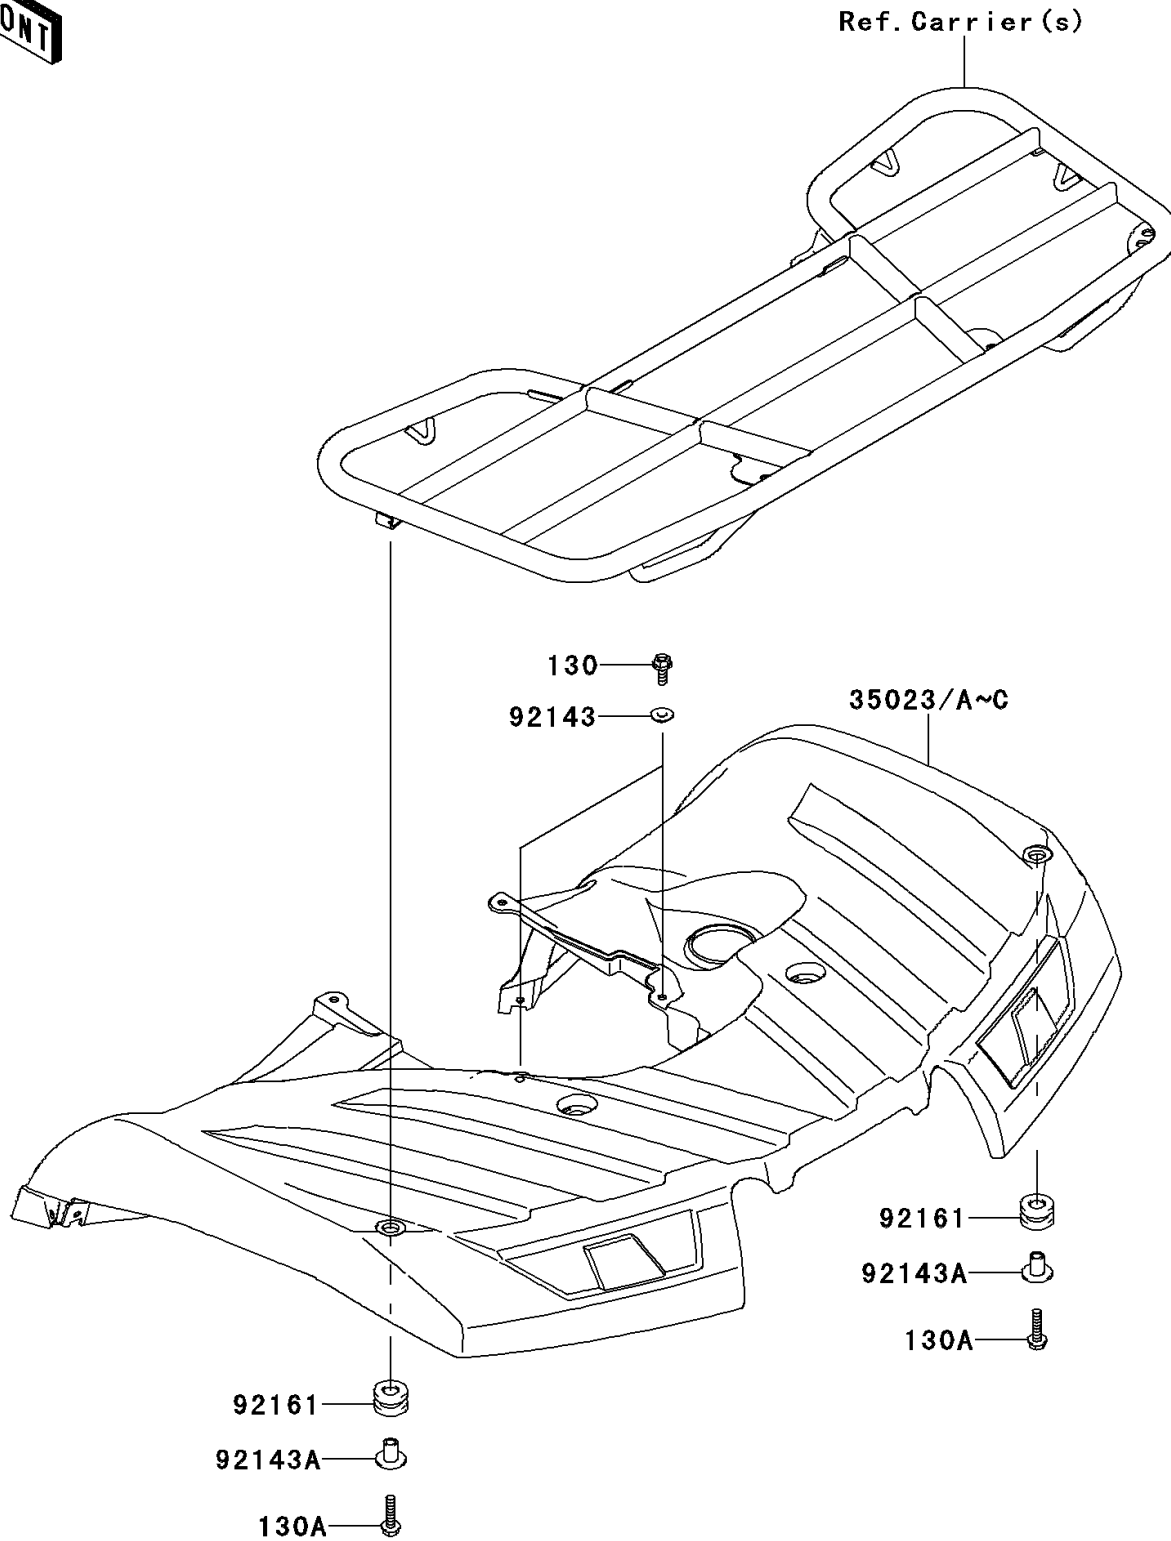

2014 Brute Force® 750 4x4i EPS

PARTS DIAGRAM

Rear Fender(s)

F2172

2014 Brute Force® 750 4x4i EPS

PARTS LIST

Rear Fender(s)

ITEM NAME	PART NUMBER	QUANTITY
-----------	-------------	----------
