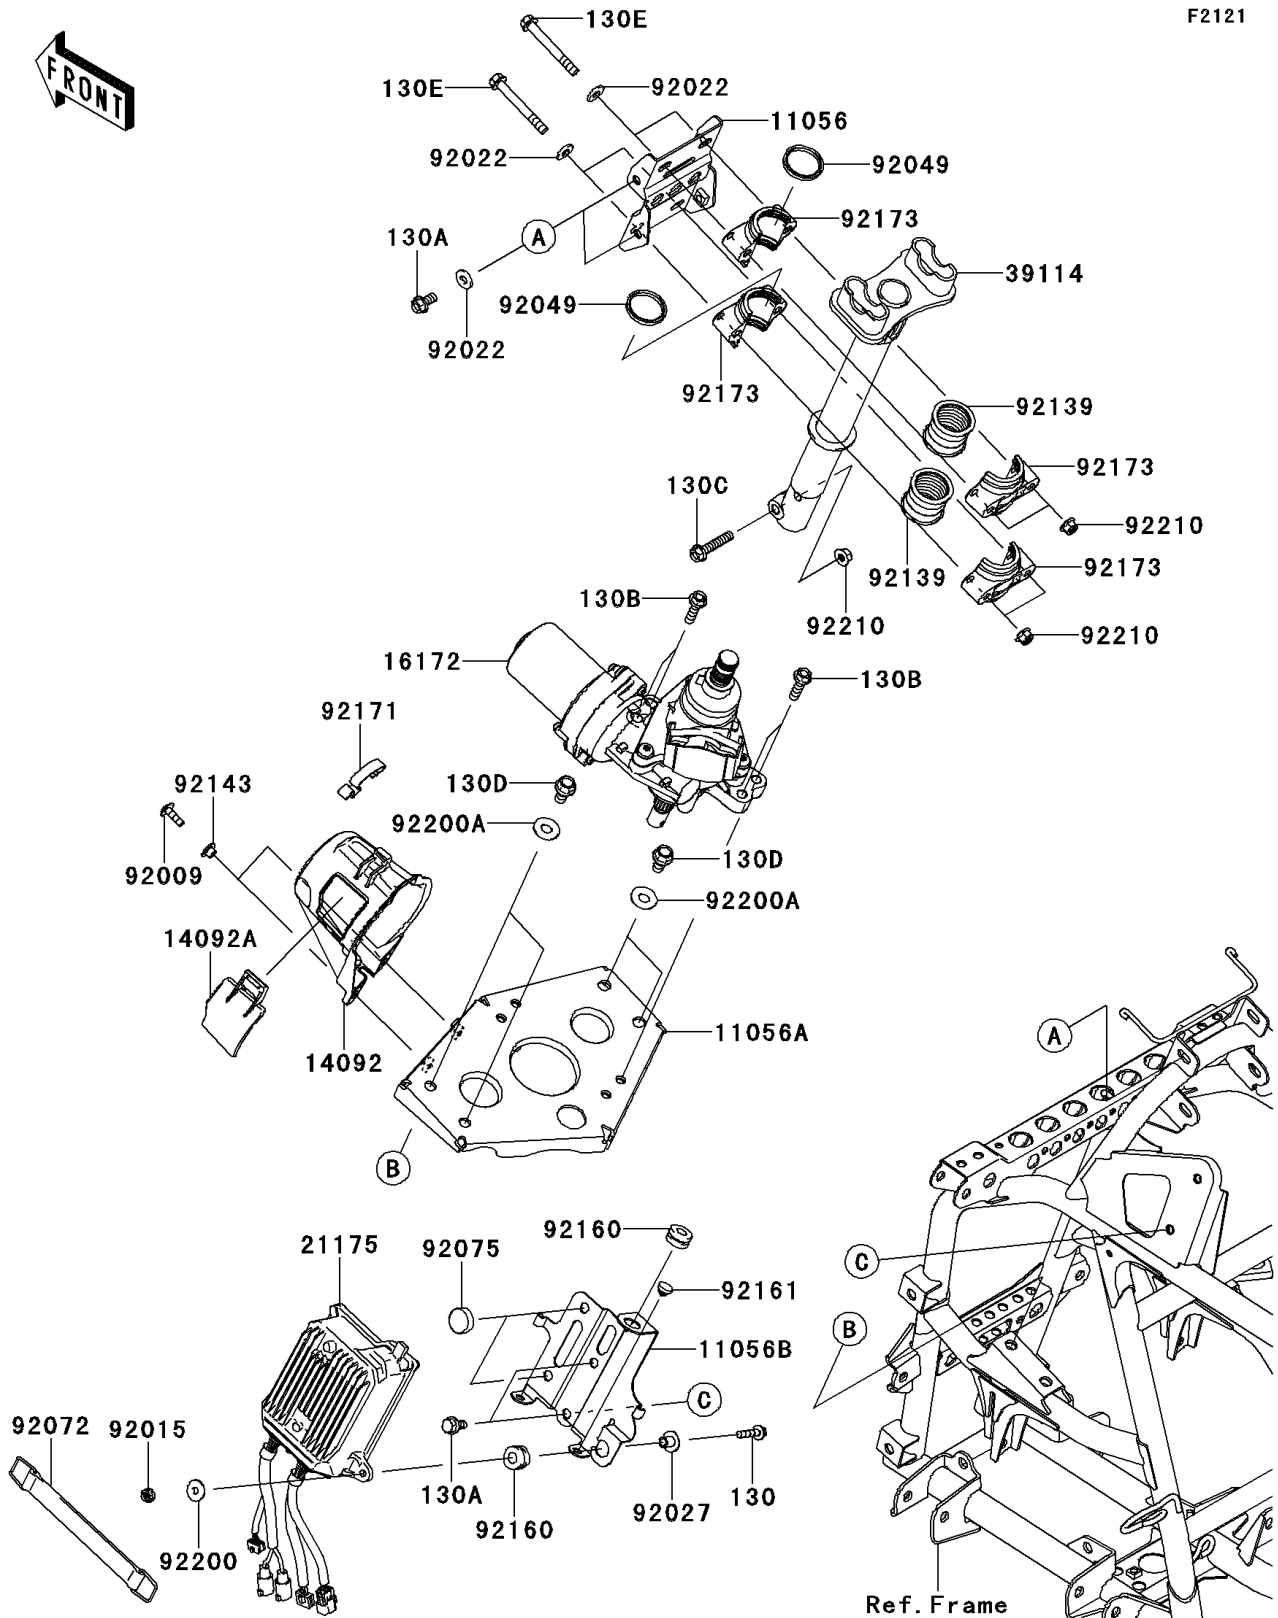

2013 BRUTE FORCE® 750 4x4i EPS

PARTS DIAGRAM

Steering Shaft

2013 BRUTE FORCE® 750 4x4i EPS

PARTS LIST

Steering Shaft

ITEM NAME	PART NUMBER	QUANTITY
-----------	-------------	----------
