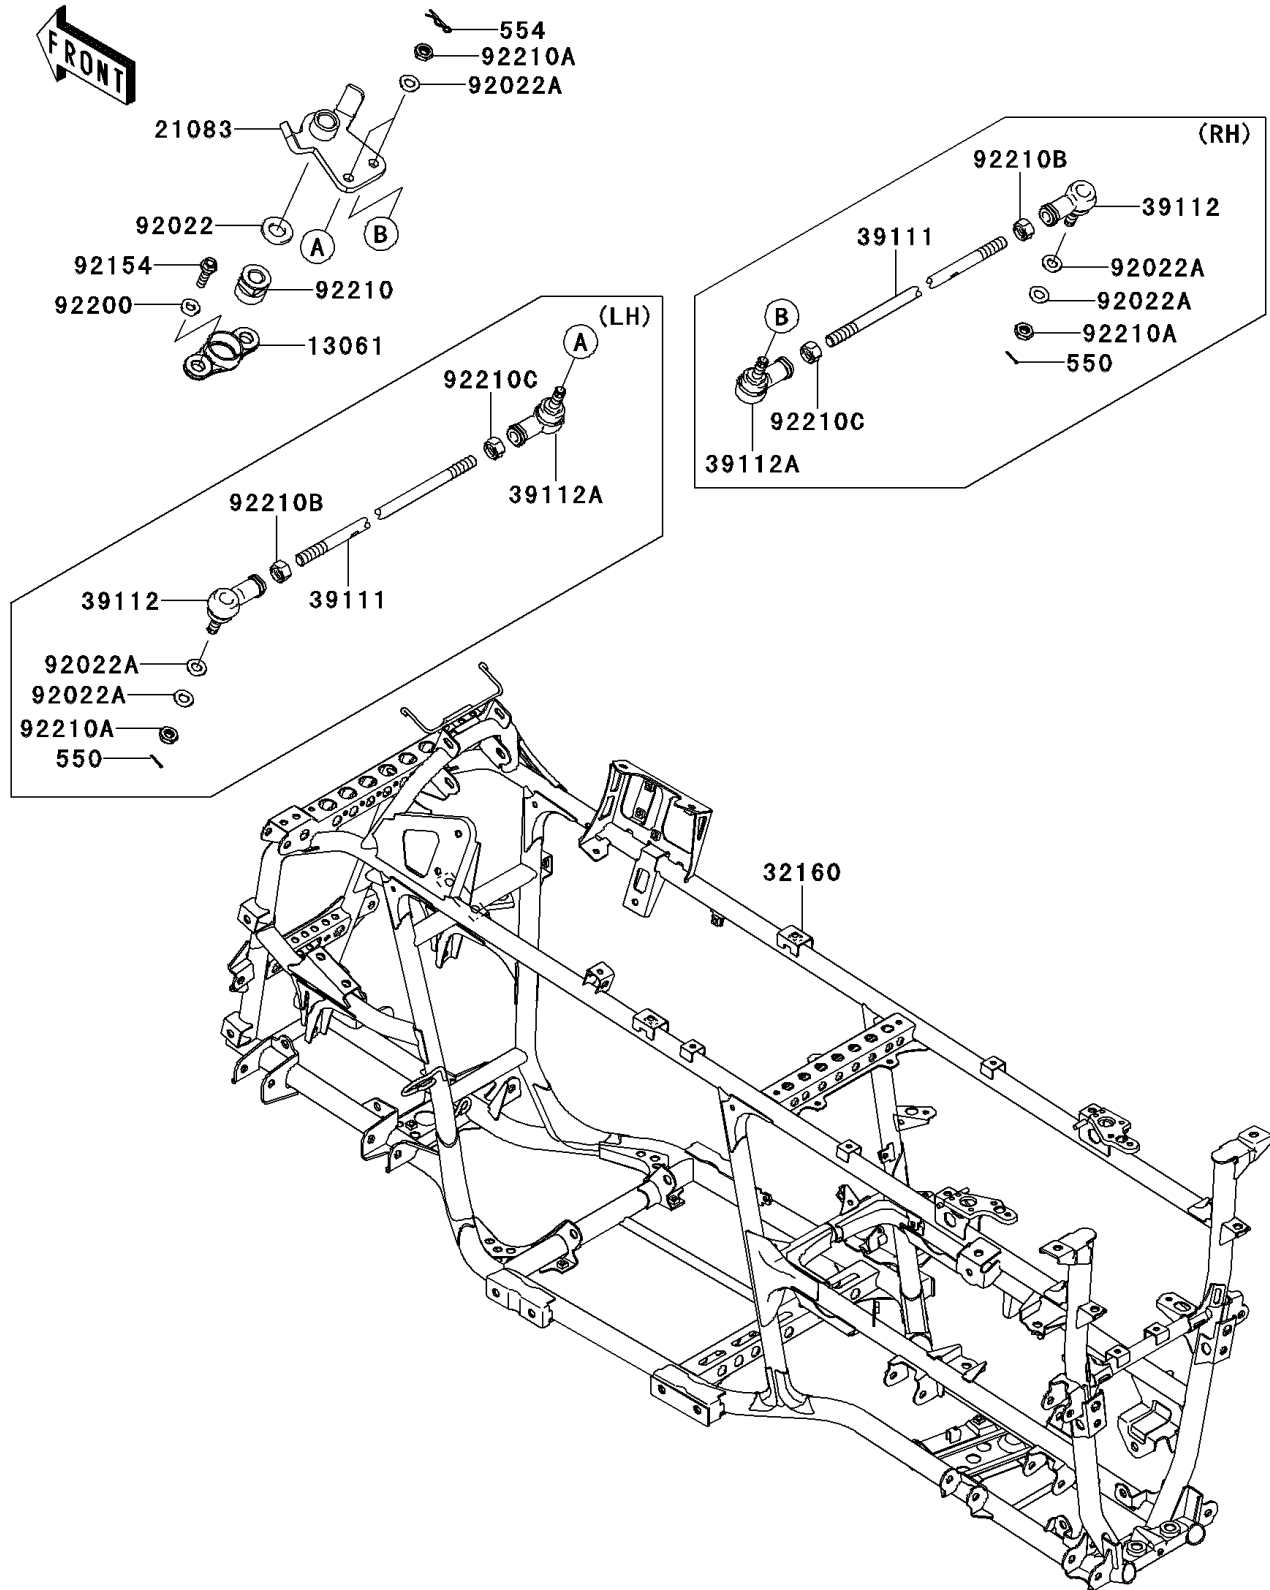

2013 BRUTE FORCE® 750 4x4i EPS

PARTS DIAGRAM

Frame

F2120

2013 BRUTE FORCE® 750 4x4i EPS

PARTS LIST

Frame

ITEM NAME	PART NUMBER	QUANTITY
-----------	-------------	----------
