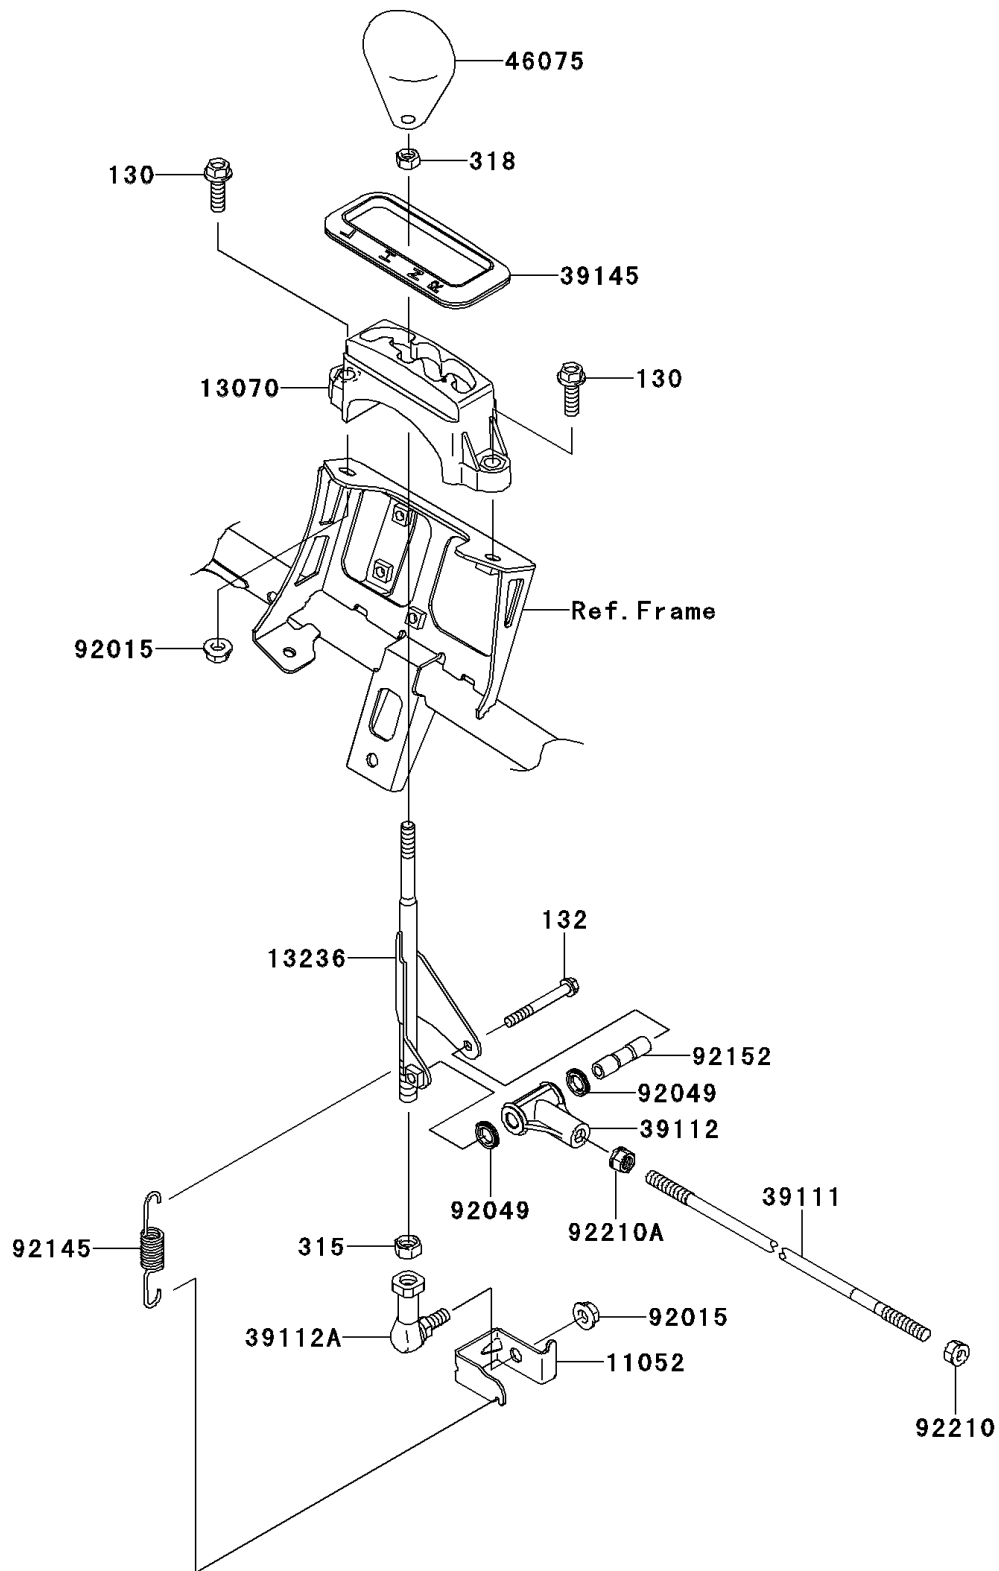

2013 BRUTE FORCE® 750 4x4i EPS

PARTS DIAGRAM

Control

E7110

2013 BRUTE FORCE® 750 4x4i EPS

PARTS LIST

Control

ITEM NAME	PART NUMBER	QUANTITY
-----------	-------------	----------
