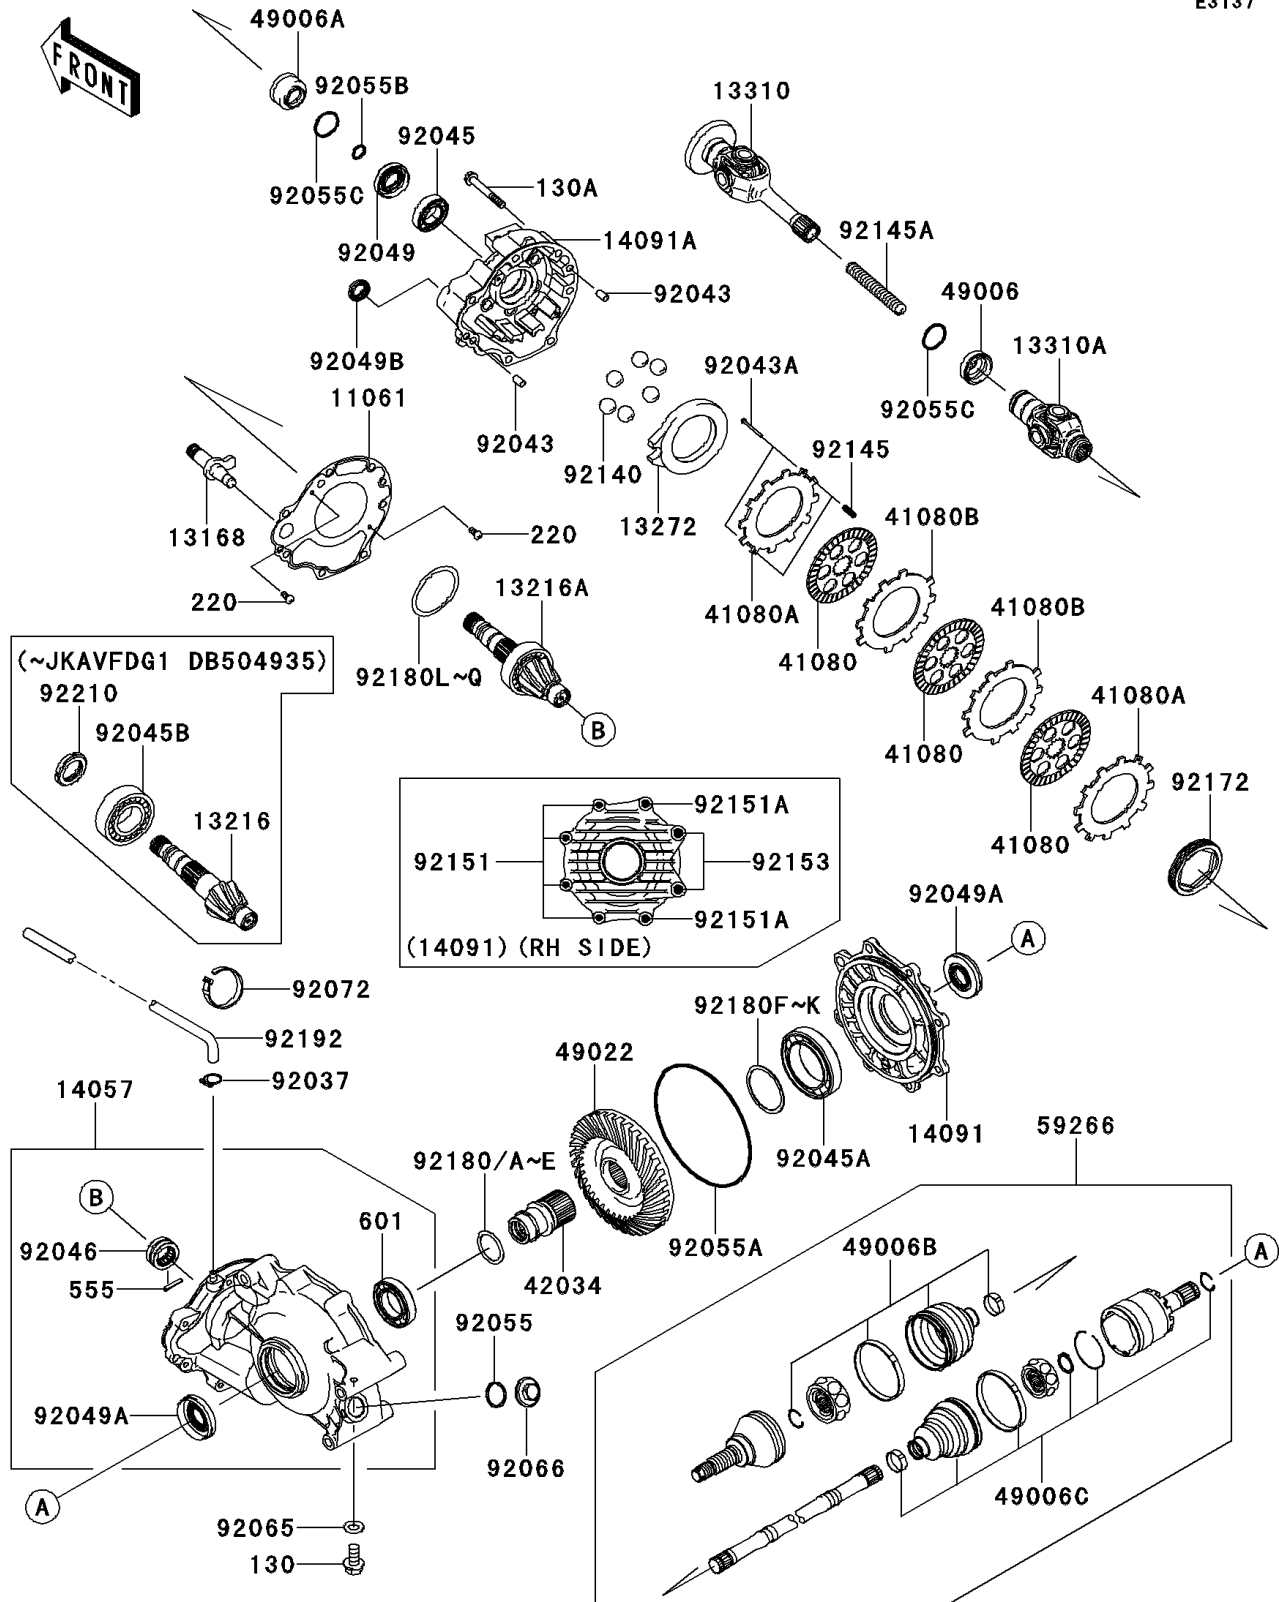

## PARTS DIAGRAM

### Drive Shaft-Rear

E3137

## PARTS LIST

### Drive Shaft-Rear

ITEM NAME	PART NUMBER	QUANTITY
-----------	-------------	----------

---