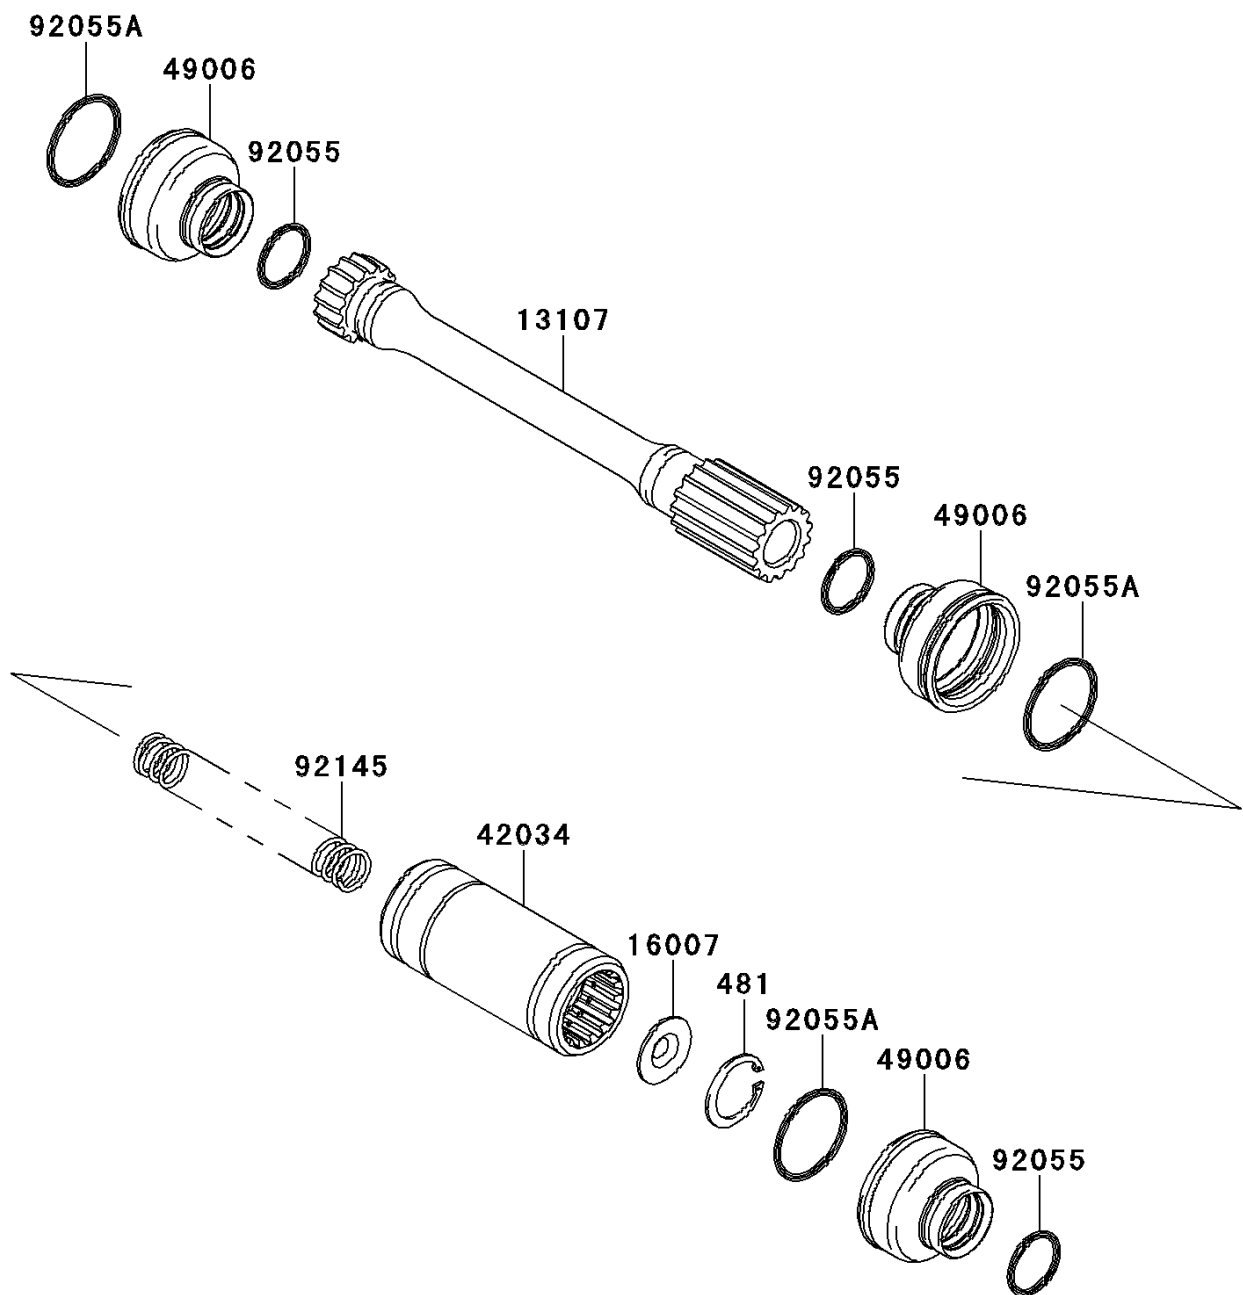

2014 Brute Force® 750 4x4i EPS

PARTS DIAGRAM Drive Shaft-Propeller

E3135

2014 Brute Force® 750 4x4i EPS

PARTS LIST

Drive Shaft-Propeller

ITEM NAME	PART NUMBER	QUANTITY
-----------	-------------	----------
