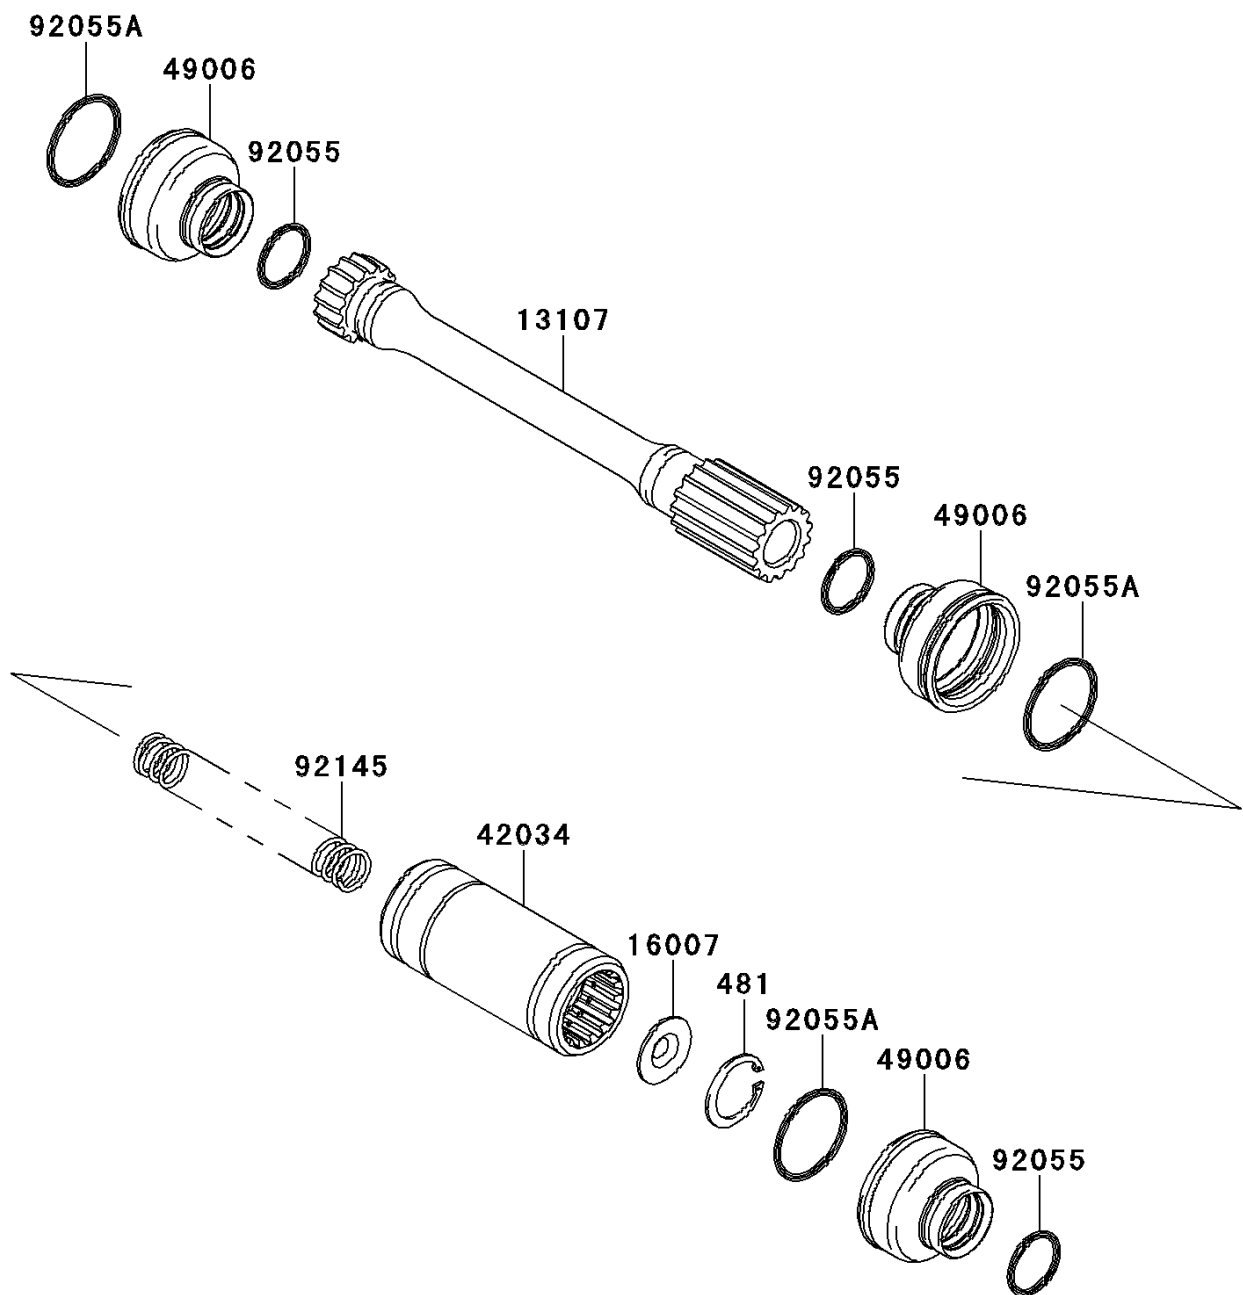

2013 BRUTE FORCE® 750 4x4i EPS

PARTS DIAGRAM Drive Shaft-Propeller

E3135

2013 BRUTE FORCE® 750 4x4i EPS

PARTS LIST

Drive Shaft-Propeller

ITEM NAME	PART NUMBER	QUANTITY
-----------	-------------	----------
