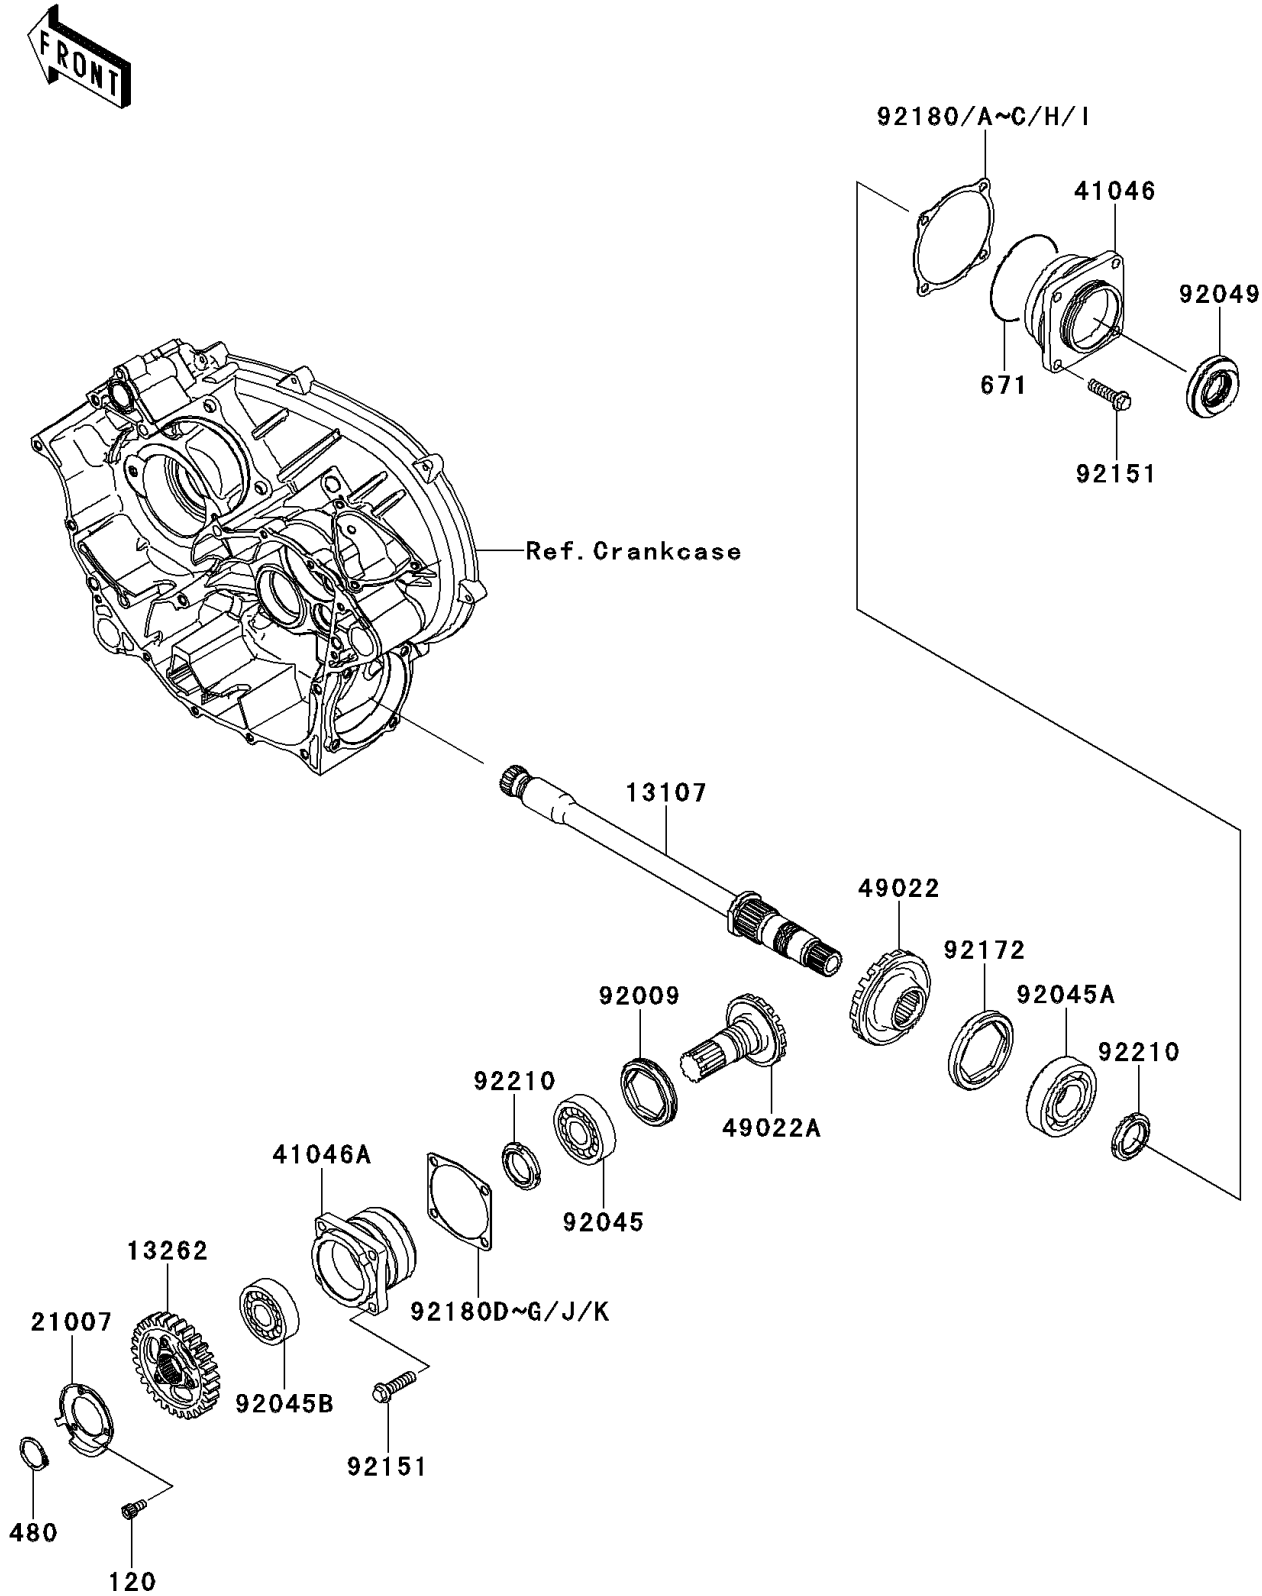

2013 BRUTE FORCE® 750 4x4i EPS

PARTS DIAGRAM

Front Bevel Gear

E3131