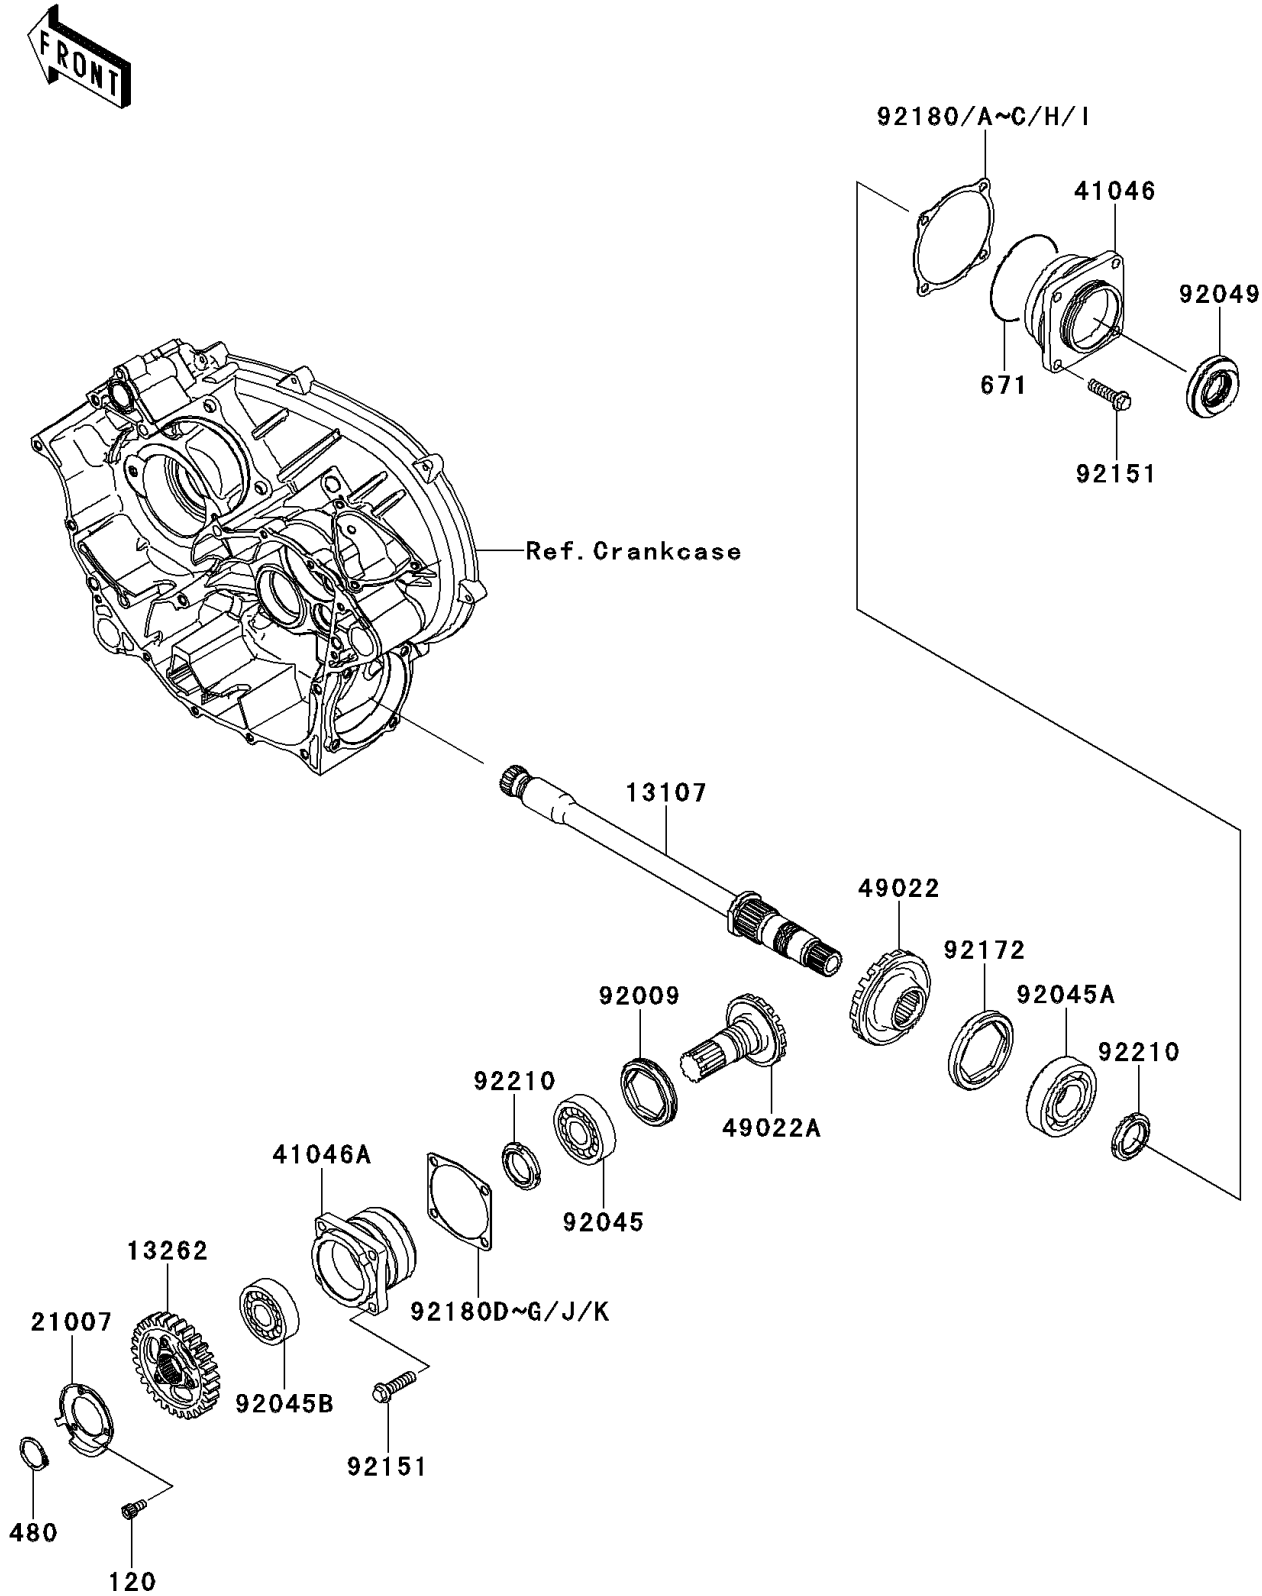

2013 BRUTE FORCE® 750 4x4i EPS

PARTS DIAGRAM

Front Bevel Gear

E3131

2013 BRUTE FORCE® 750 4x4i EPS

PARTS LIST

Front Bevel Gear

ITEM NAME	PART NUMBER	QUANTITY
-----------	-------------	----------
