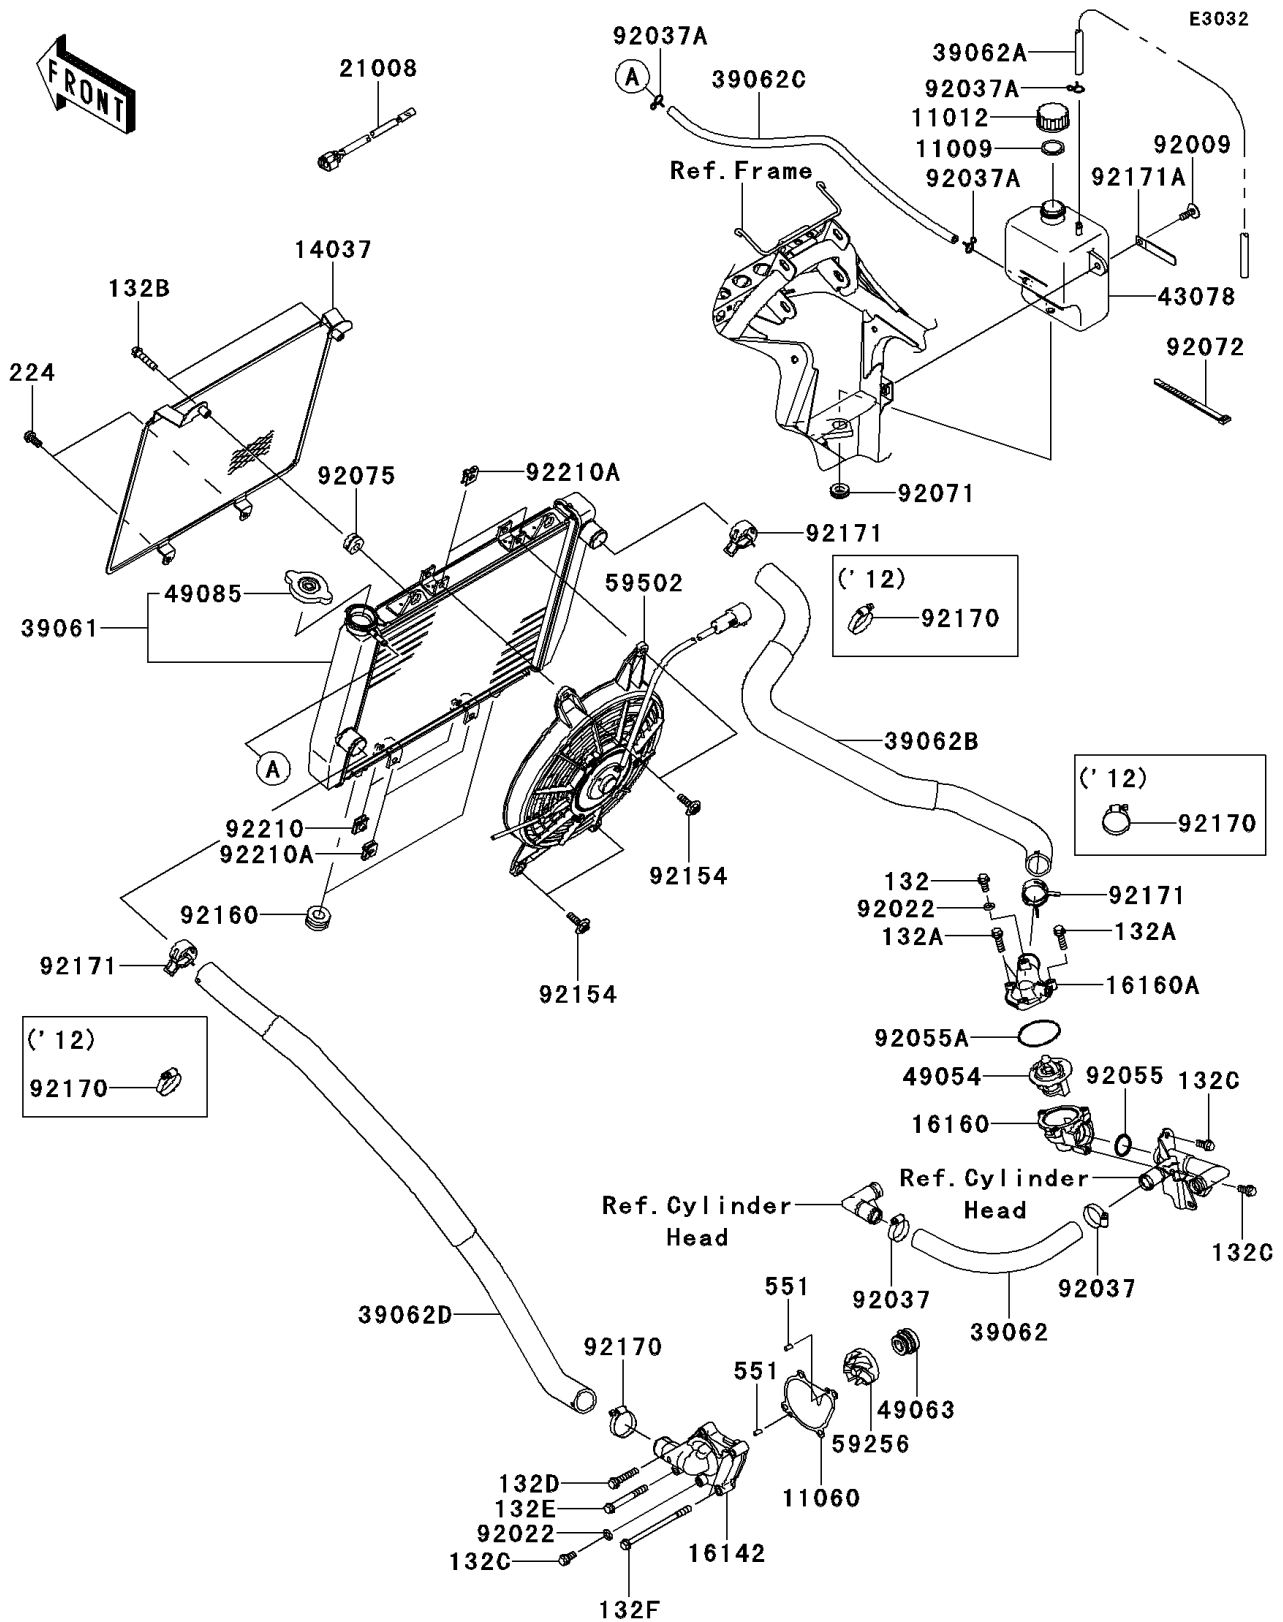

2013 BRUTE FORCE® 750 4x4i EPS

PARTS DIAGRAM

Radiator

2013 BRUTE FORCE® 750 4x4i EPS

PARTS LIST

Radiator

ITEM NAME	PART NUMBER	QUANTITY
-----------	-------------	----------
