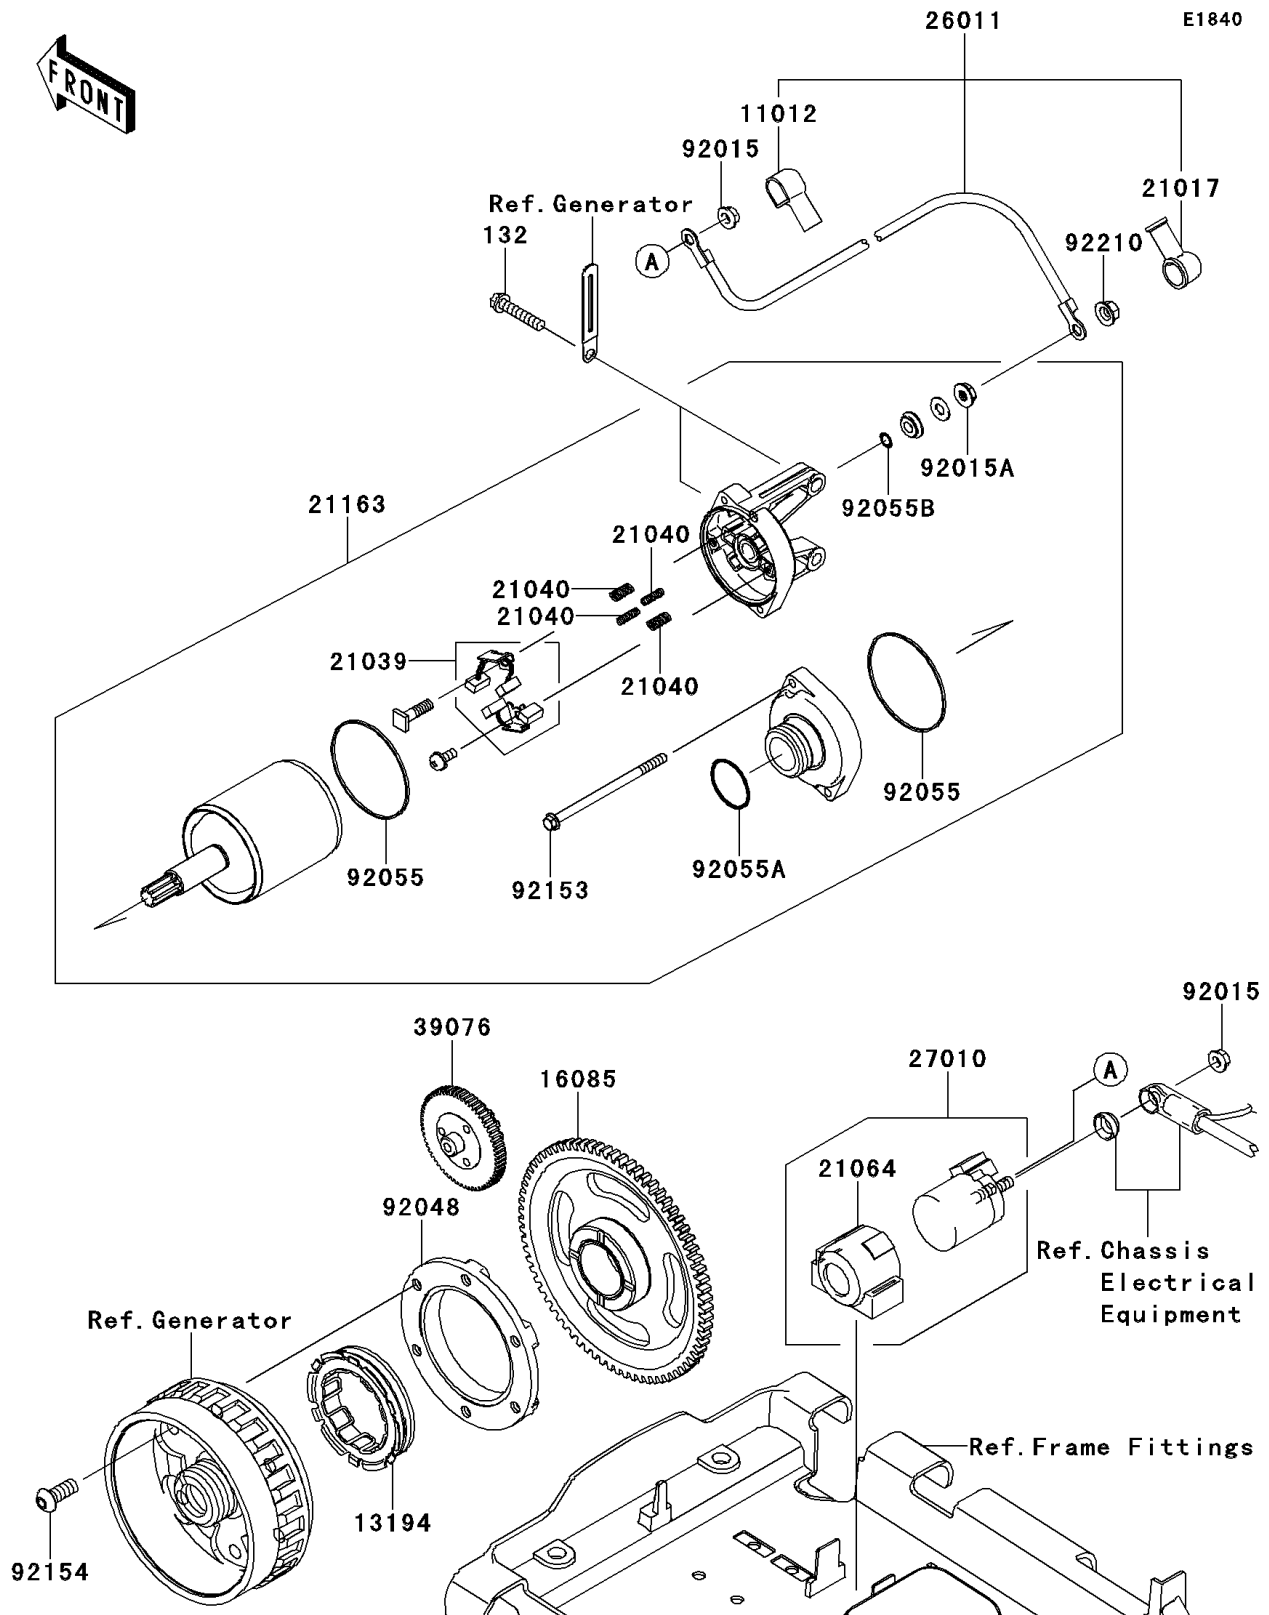

2013 BRUTE FORCE® 750 4x4i EPS

PARTS DIAGRAM

Starter Motor

2013 BRUTE FORCE® 750 4x4i EPS

Kawasaki
Let the Good Times Roll®

PARTS LIST Starter Motor

ITEM NAME	PART NUMBER	QUANTITY
-----------	-------------	----------
