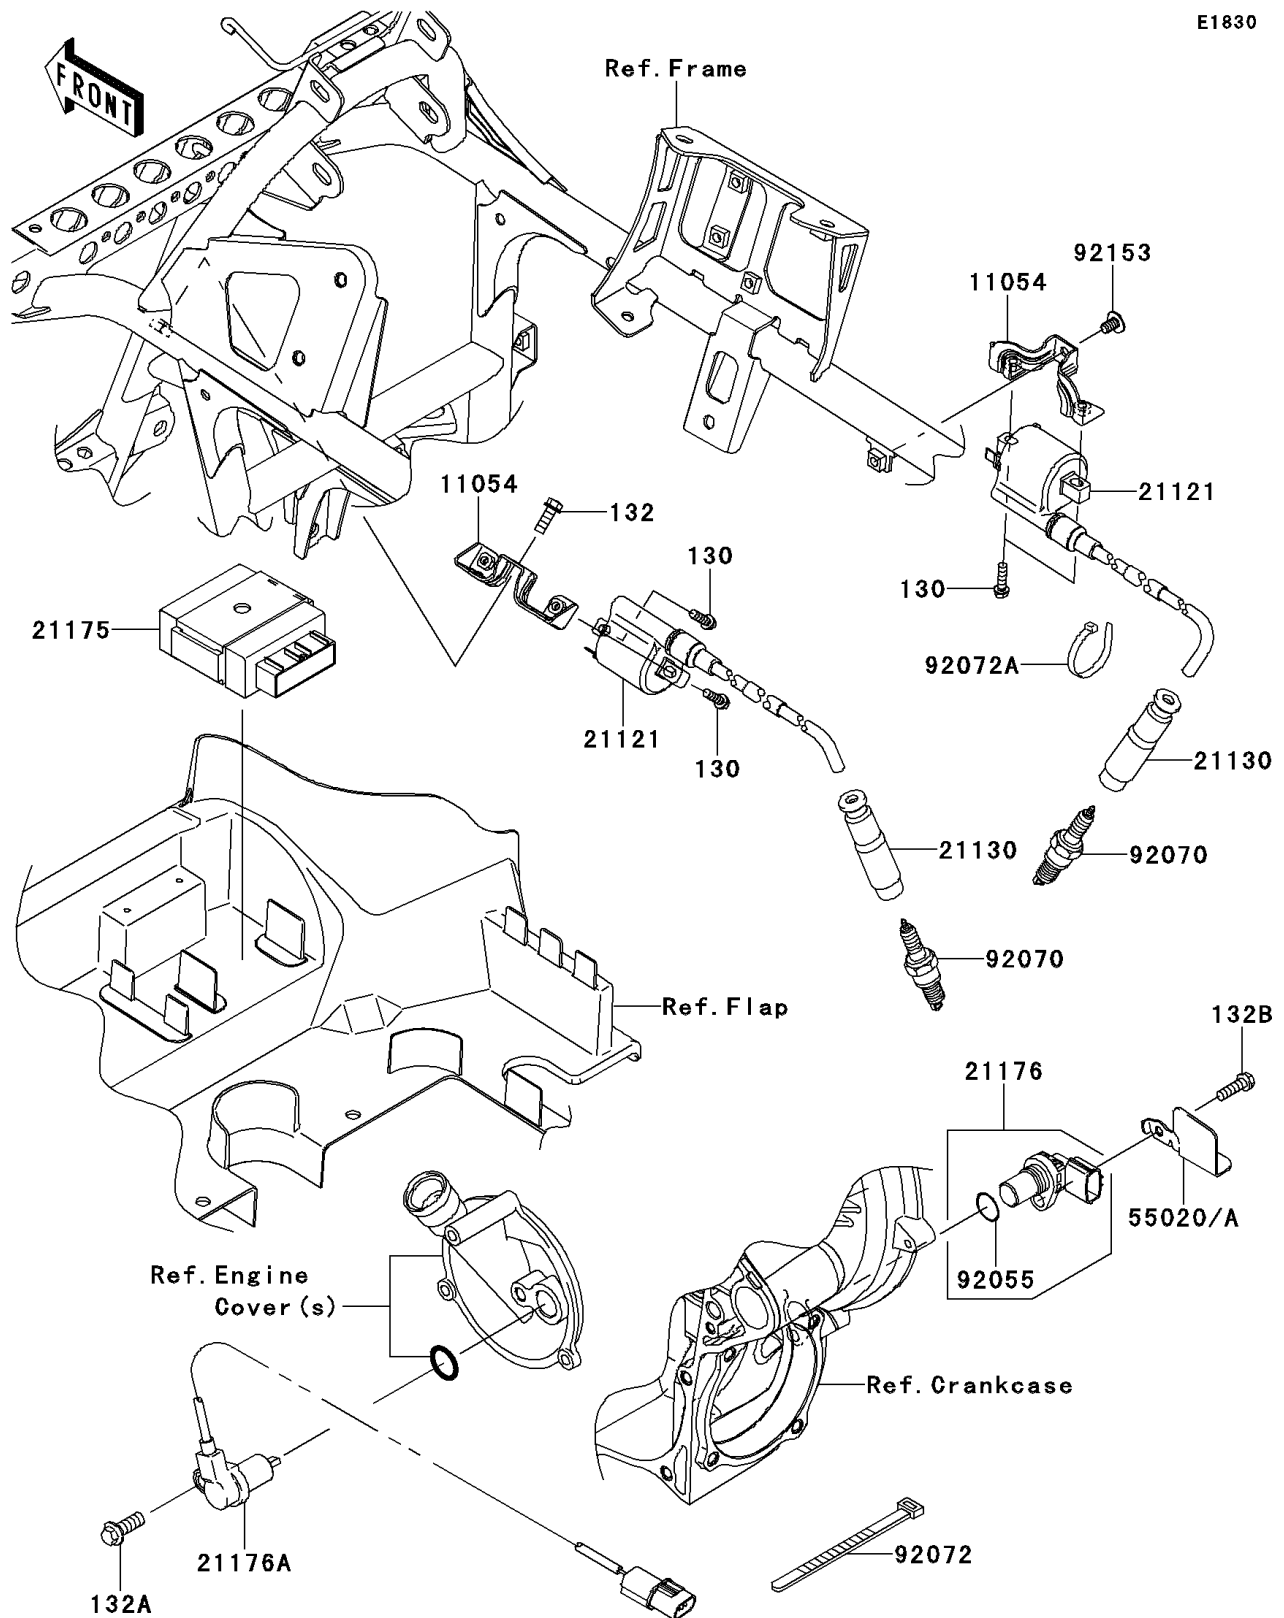

2013 BRUTE FORCE® 750 4x4i EPS

PARTS DIAGRAM

Ignition System

E1830

2013 BRUTE FORCE® 750 4x4i EPS

PARTS LIST Ignition System

| ITEM NAME | PART NUMBER | QUANTITY |
|-----------|-------------|----------|
|-----------|-------------|----------|
