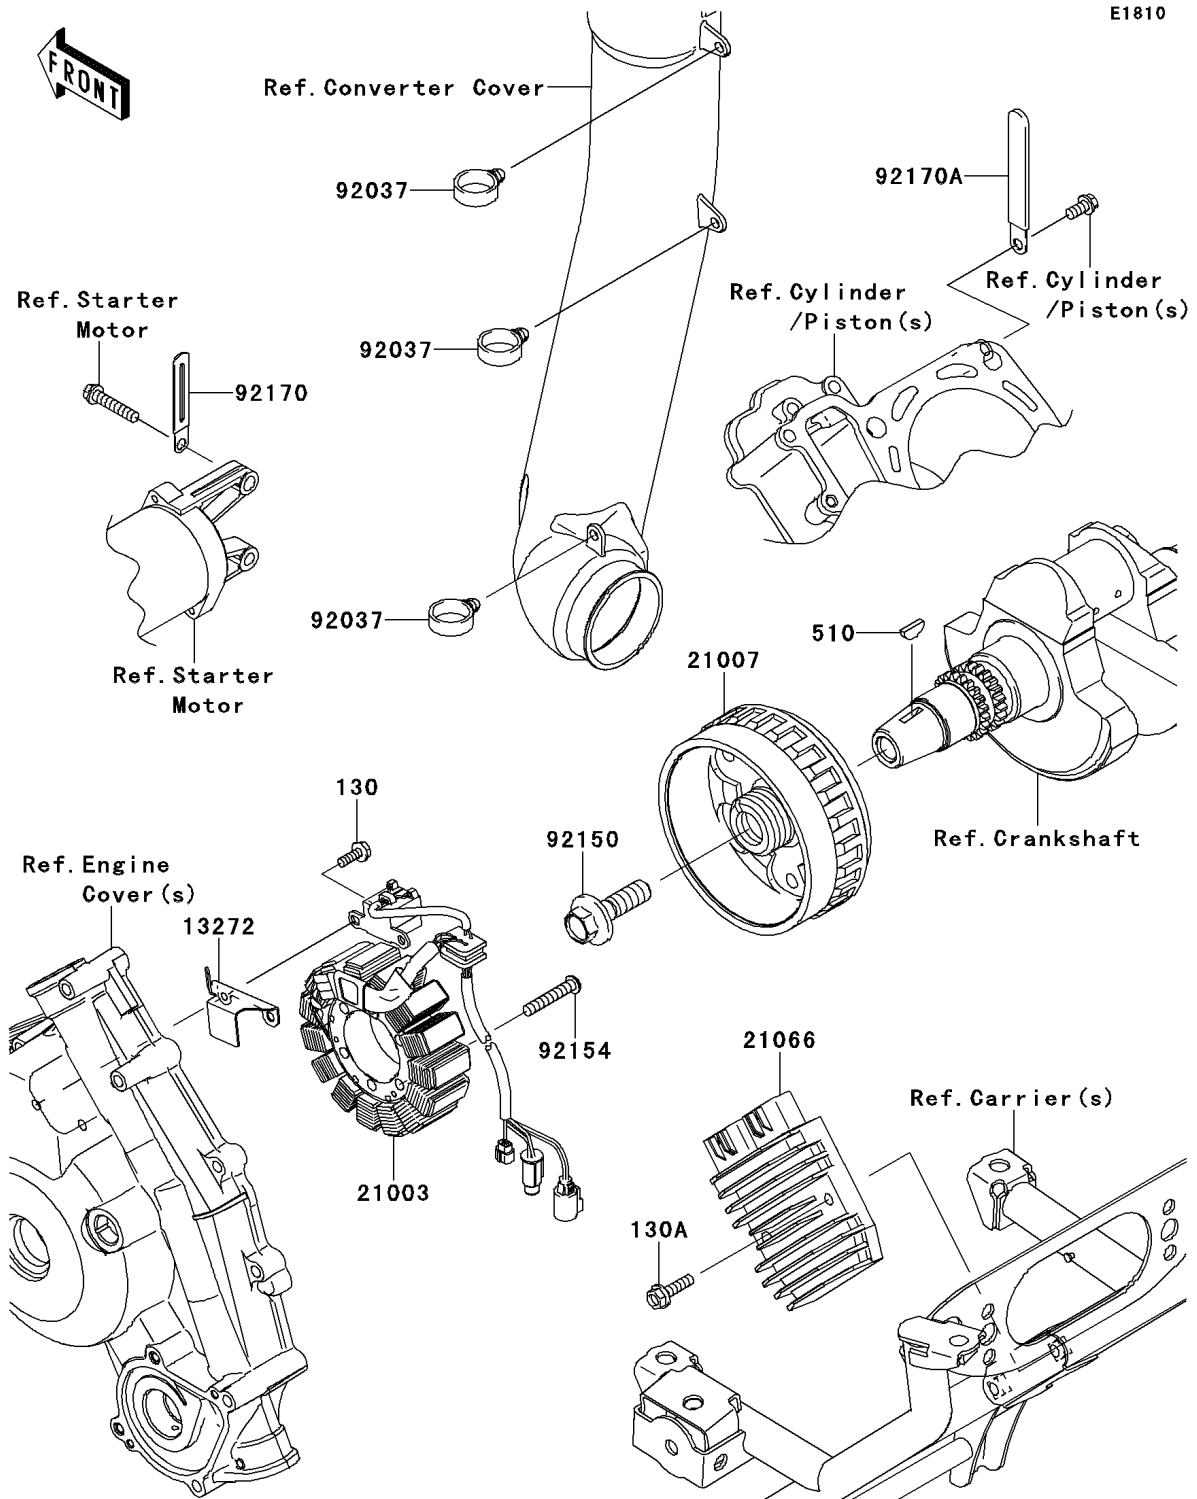

2014 Brute Force® 750 4x4i EPS

PARTS DIAGRAM

Generator

2014 Brute Force® 750 4x4i EPS

PARTS LIST

Generator

ITEM NAME	PART NUMBER	QUANTITY
-----------	-------------	----------
