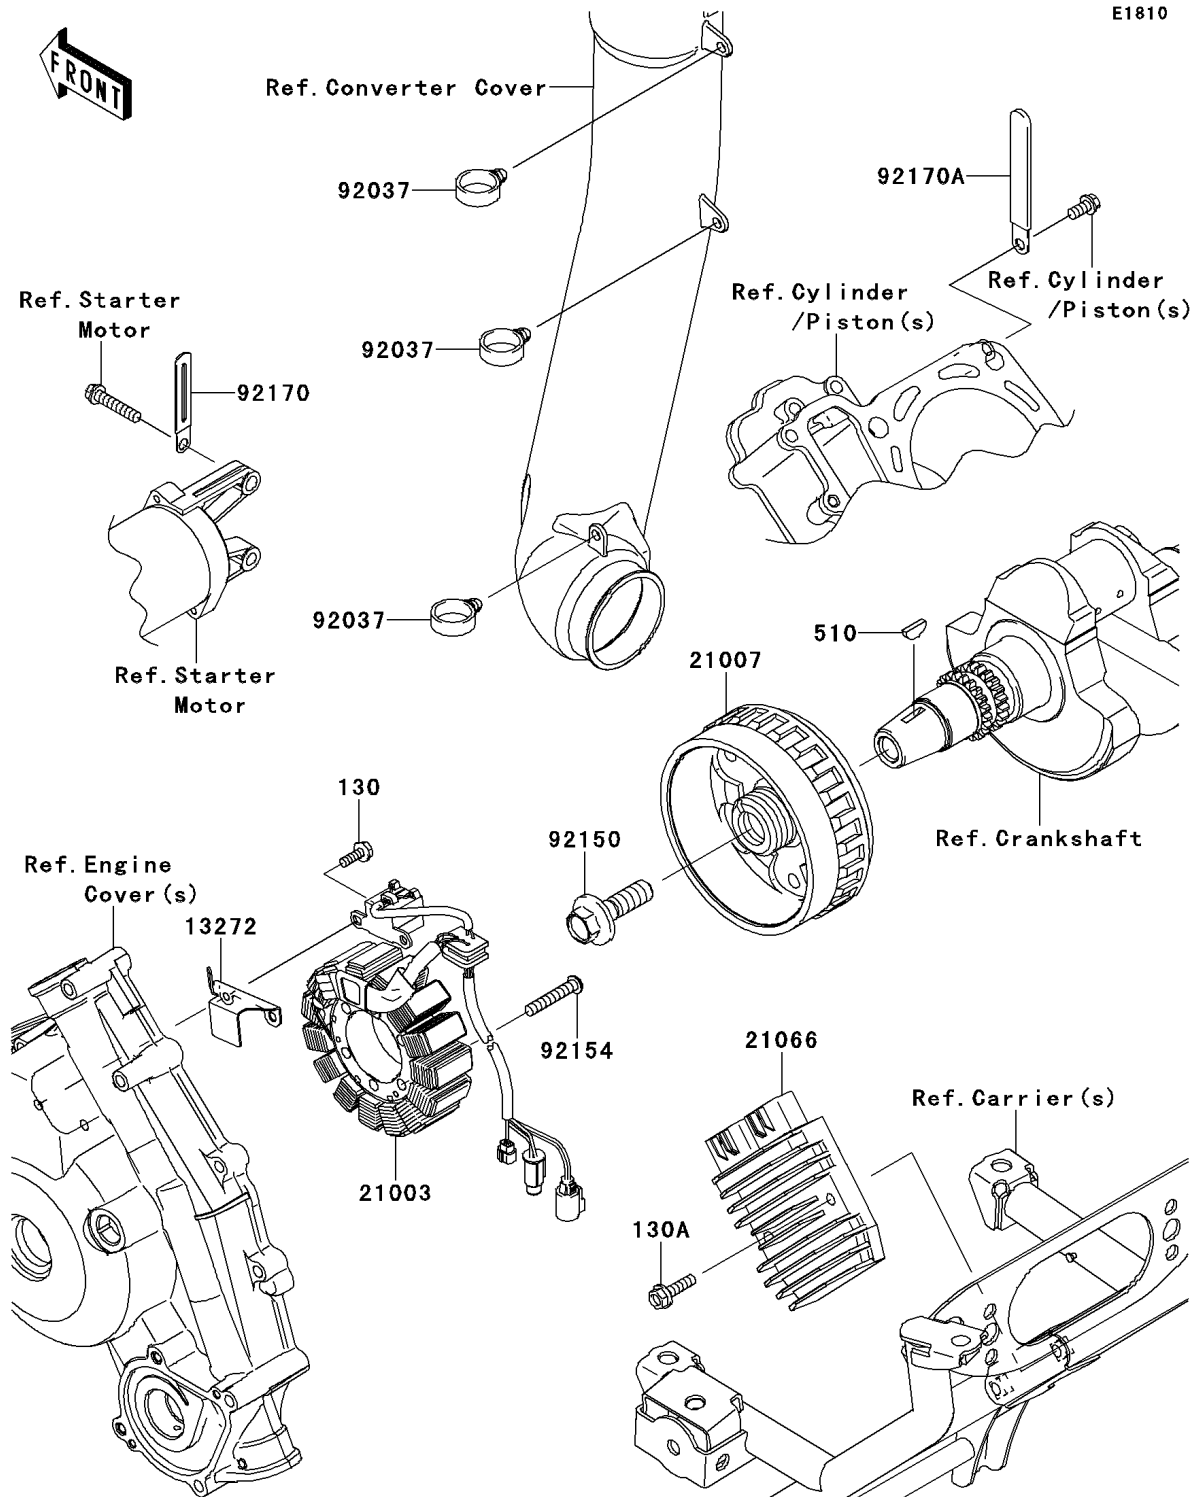

## PARTS DIAGRAM

# 2013 BRUTE FORCE® 750 4x4i EPS

**Kawasaki**  
Let the Good Times Roll®

## PARTS LIST

### Generator

ITEM NAME	PART NUMBER	QUANTITY
-----------	-------------	----------

---