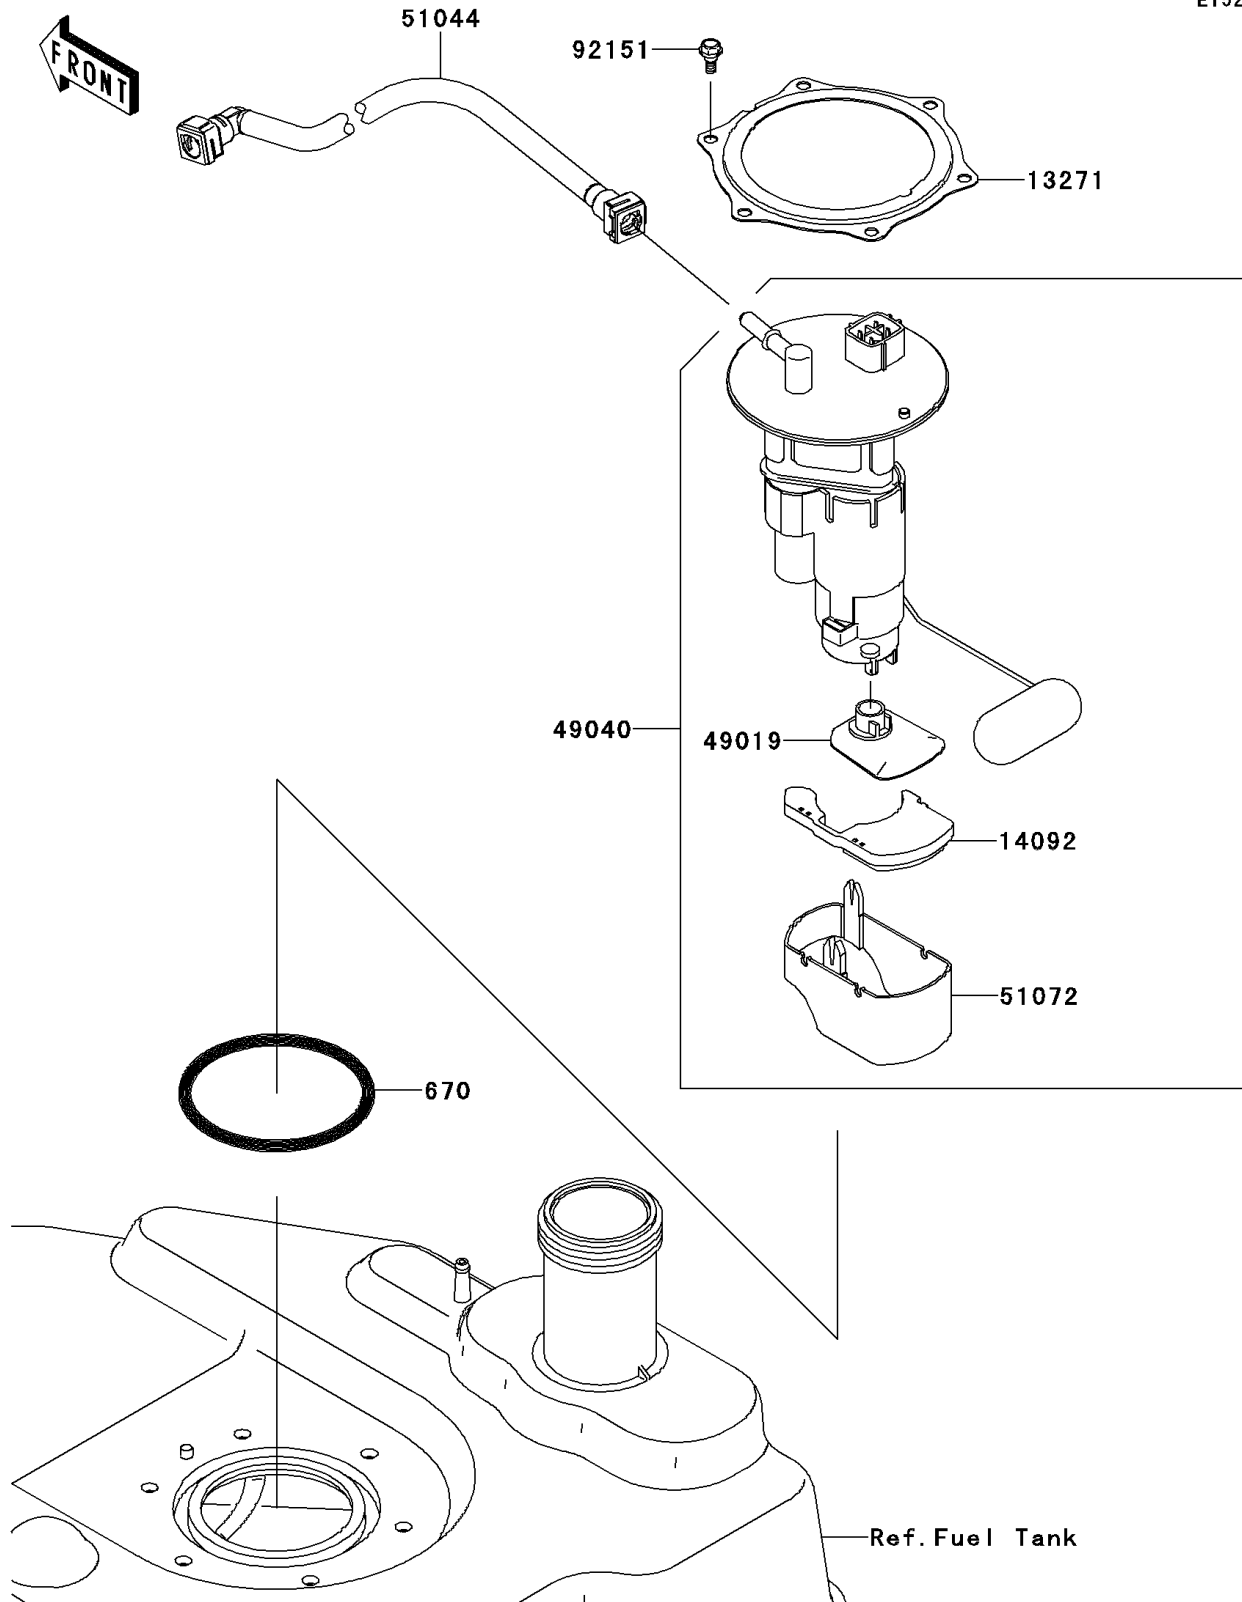

## PARTS DIAGRAM Fuel Pump(GDF/GEF)

E1520A

## PARTS LIST

Fuel Pump(GDF/GEF)

ITEM NAME	PART NUMBER	QUANTITY
-----------	-------------	----------

---