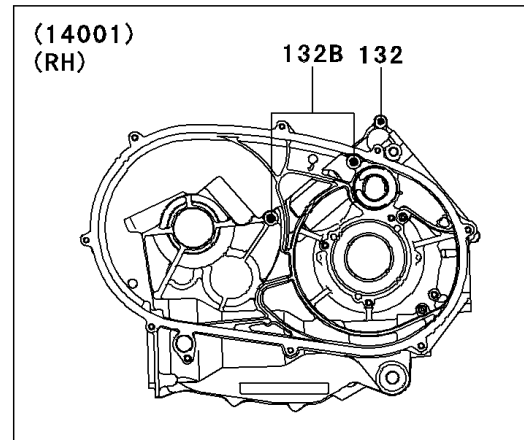

2013 BRUTE FORCE® 750 4x4i EPS

PARTS DIAGRAM

Crankcase

2013 BRUTE FORCE® 750 4x4i EPS

Kawasaki
Let the Good Times Roll®

PARTS LIST

Crankcase

ITEM NAME	PART NUMBER	QUANTITY
-----------	-------------	----------
