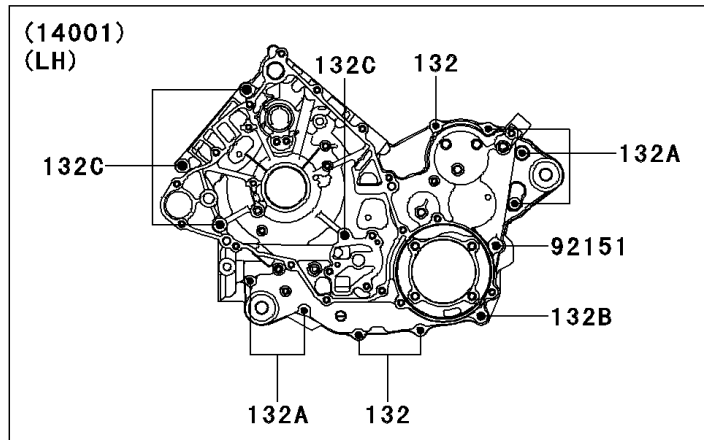

2013 BRUTE FORCE® 750 4x4i EPS

PARTS DIAGRAM

Crankcase

2013 BRUTE FORCE® 750 4x4i EPS

Kawasaki
Let the Good Times Roll®

PARTS LIST

Crankcase

ITEM NAME	PART NUMBER	QUANTITY
-----------	-------------	----------
