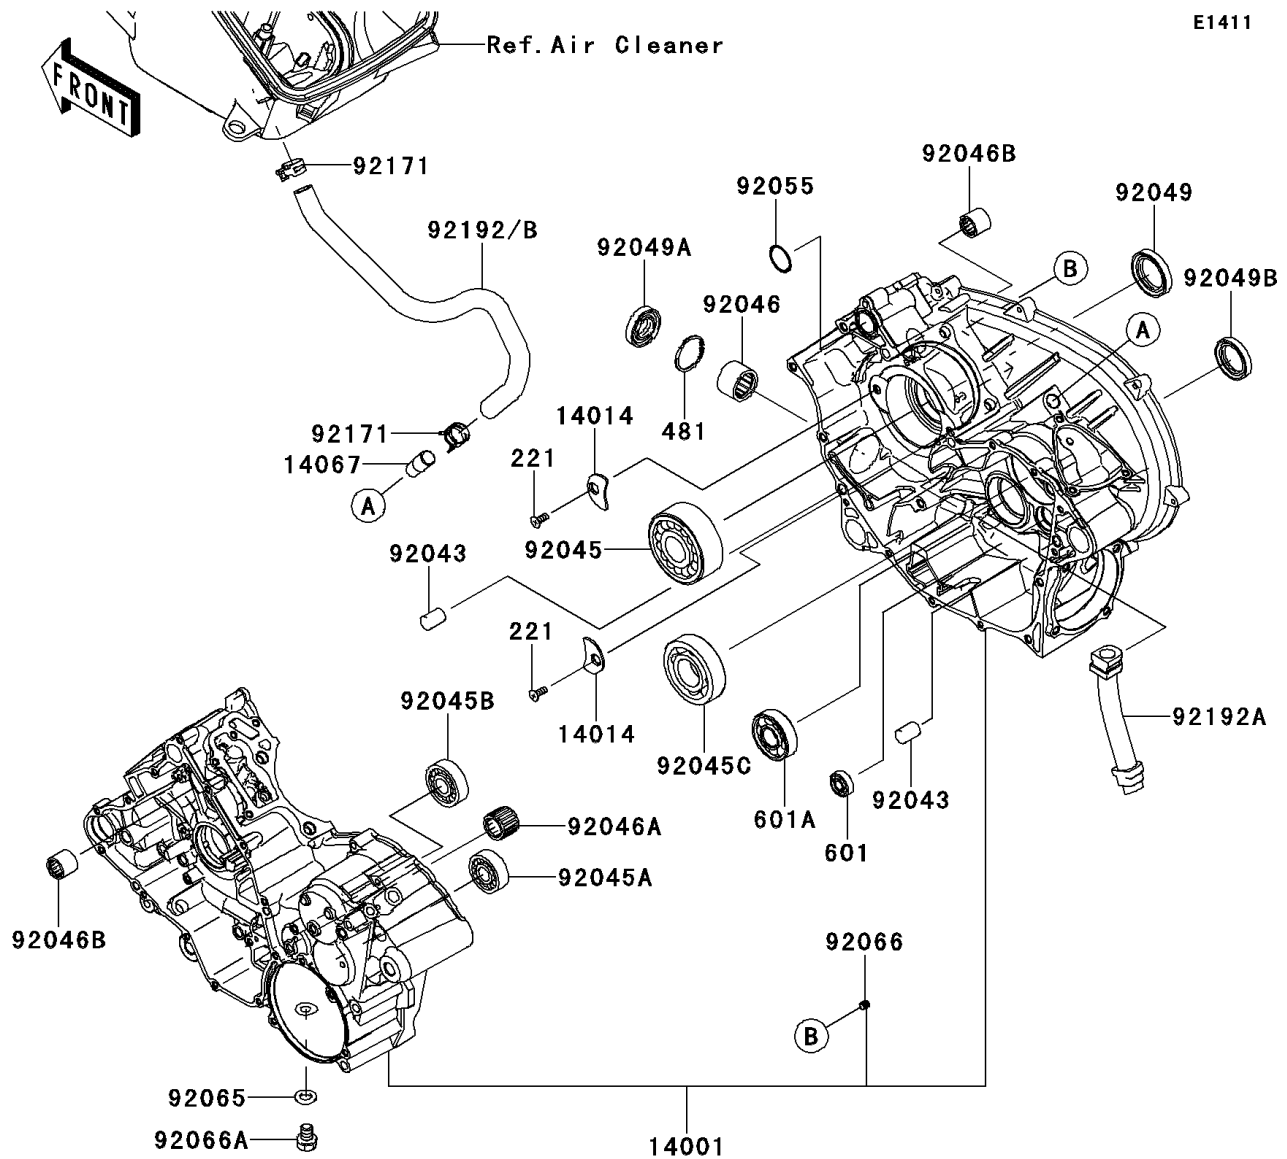

2013 BRUTE FORCE® 750 4x4i EPS

PARTS DIAGRAM

Crankcase

2013 BRUTE FORCE® 750 4x4i EPS

Kawasaki
Let the Good Times Roll®

PARTS LIST

Crankcase

ITEM NAME	PART NUMBER	QUANTITY
-----------	-------------	----------
