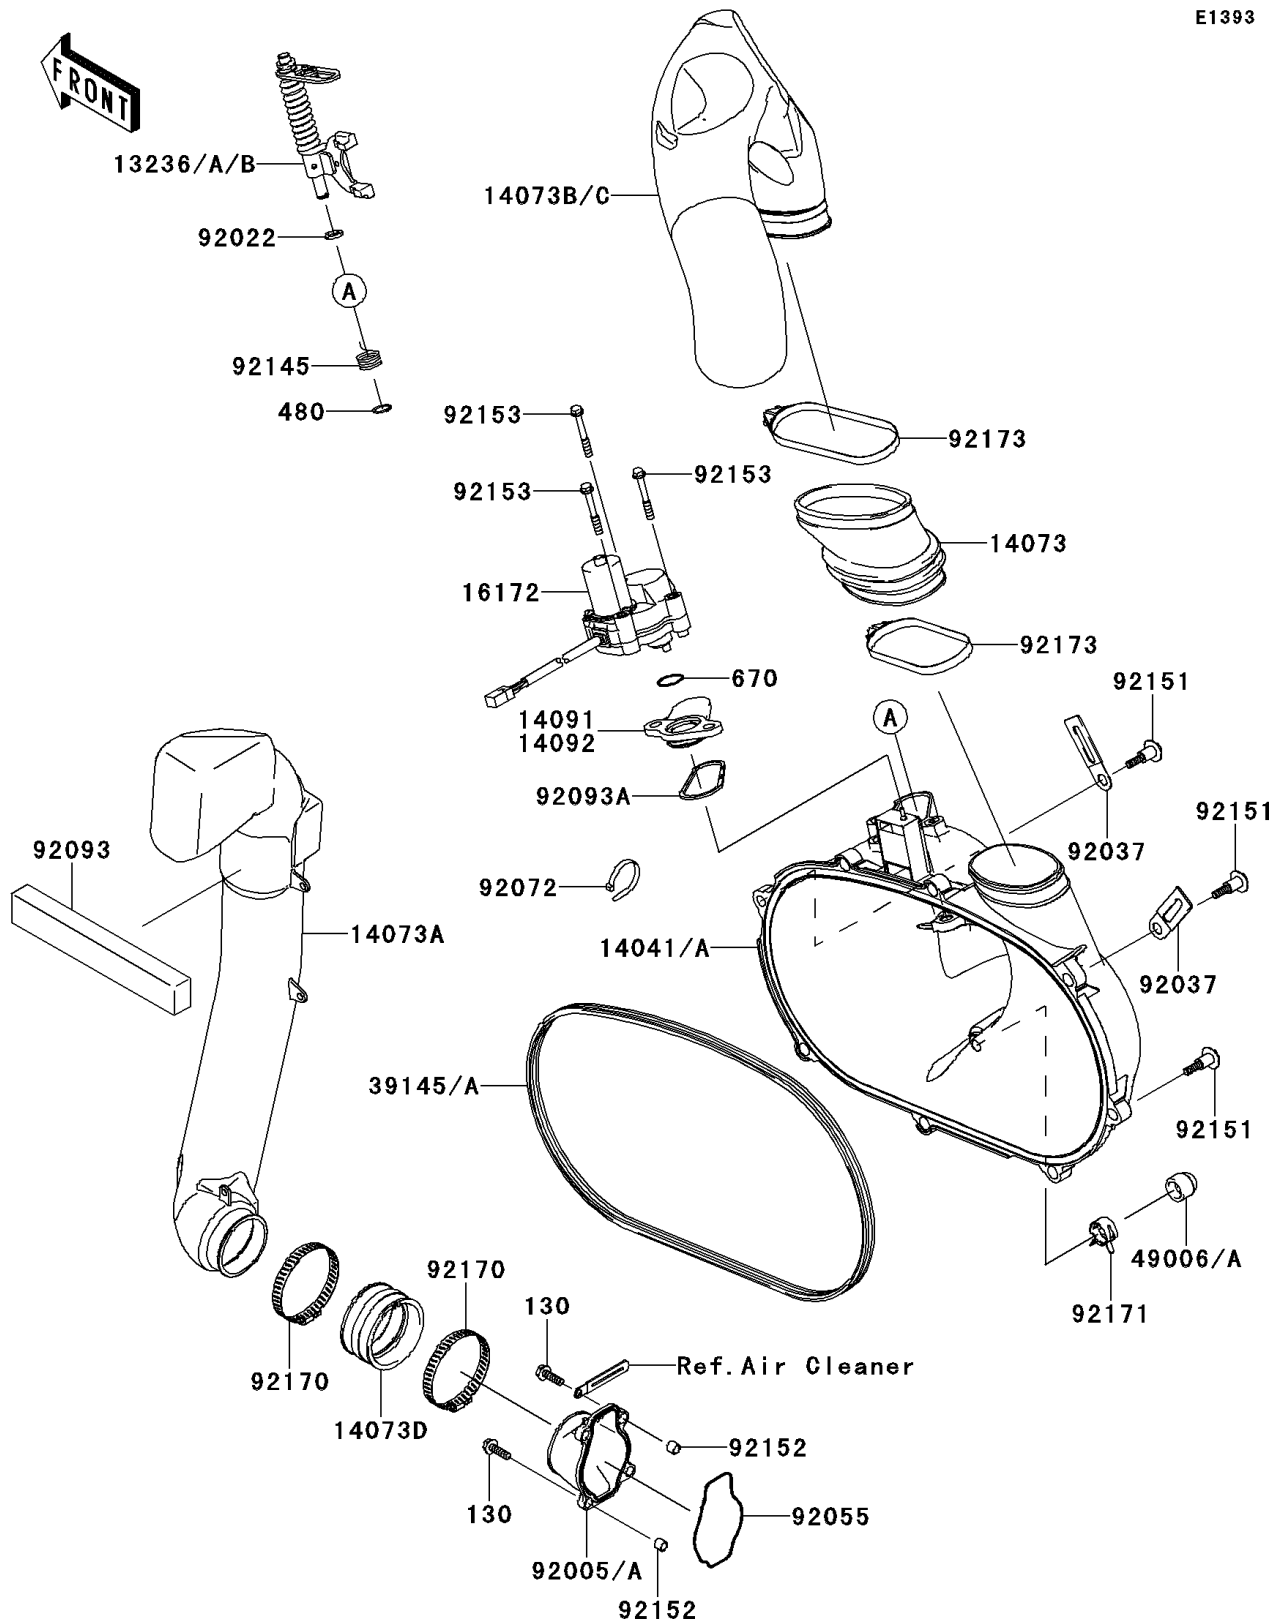

2013 BRUTE FORCE® 750 4x4i EPS

PARTS DIAGRAM

Converter Cover

E1393

2013 BRUTE FORCE® 750 4x4i EPS

PARTS LIST

Converter Cover

ITEM NAME	PART NUMBER	QUANTITY
-----------	-------------	----------
