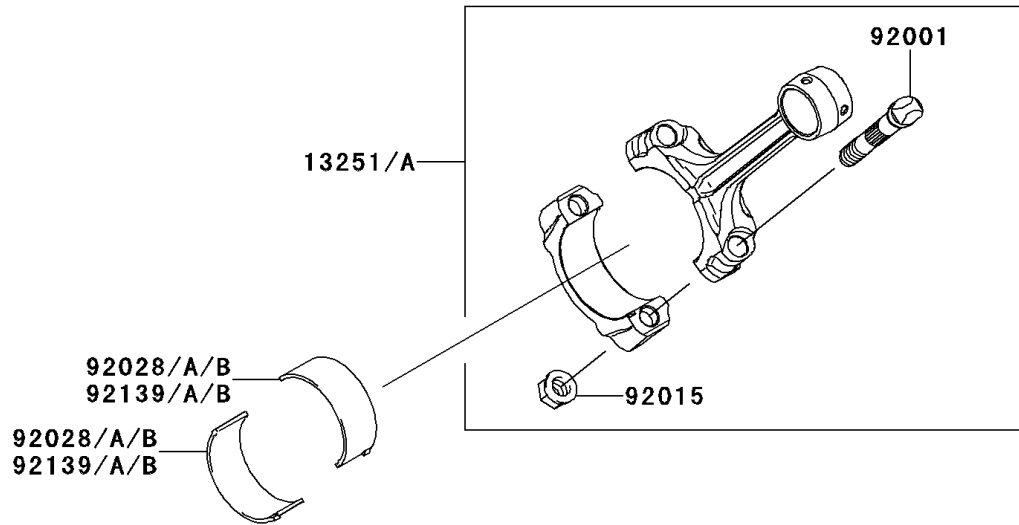

2013 BRUTE FORCE® 750 4x4i EPS

PARTS DIAGRAM

Crankshaft

E1321

2013 BRUTE FORCE® 750 4x4i EPS

PARTS LIST

Crankshaft

ITEM NAME	PART NUMBER	QUANTITY
-----------	-------------	----------
