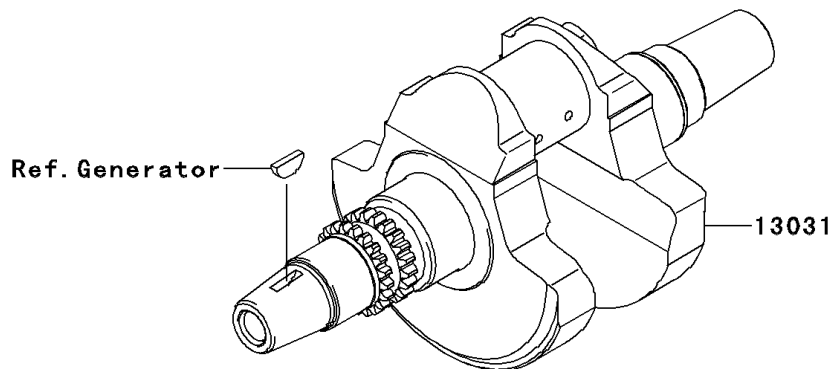

2013 BRUTE FORCE® 750 4x4i EPS

PARTS DIAGRAM

Crankshaft

E1321

2013 BRUTE FORCE® 750 4x4i EPS

PARTS LIST

Crankshaft

ITEM NAME	PART NUMBER	QUANTITY
-----------	-------------	----------
