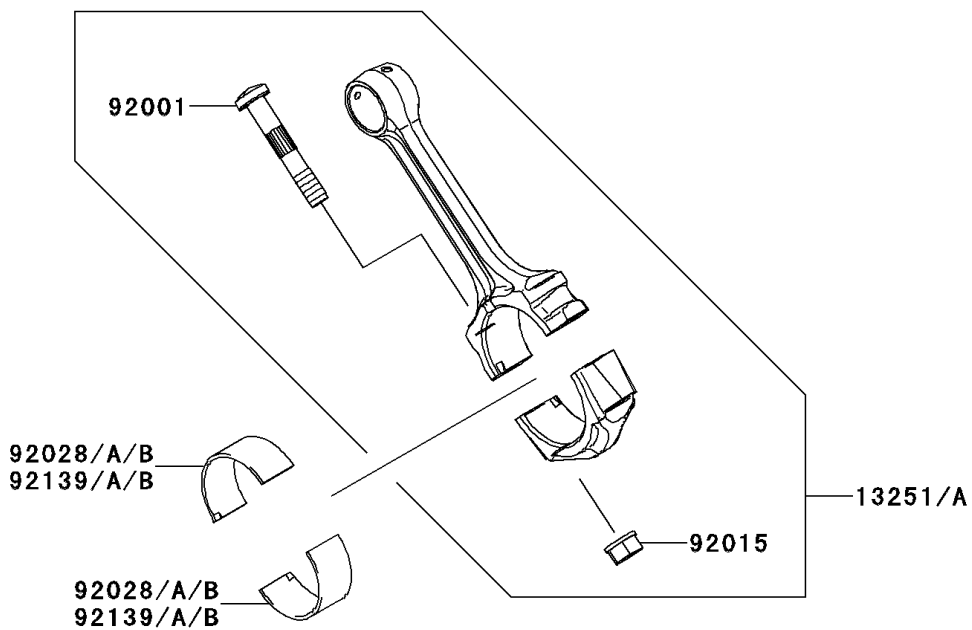

2013 BRUTE FORCE® 750 4x4i EPS

PARTS DIAGRAM

Crankshaft

E1321

2013 BRUTE FORCE® 750 4x4i EPS

PARTS LIST

Crankshaft

ITEM NAME	PART NUMBER	QUANTITY
-----------	-------------	----------
