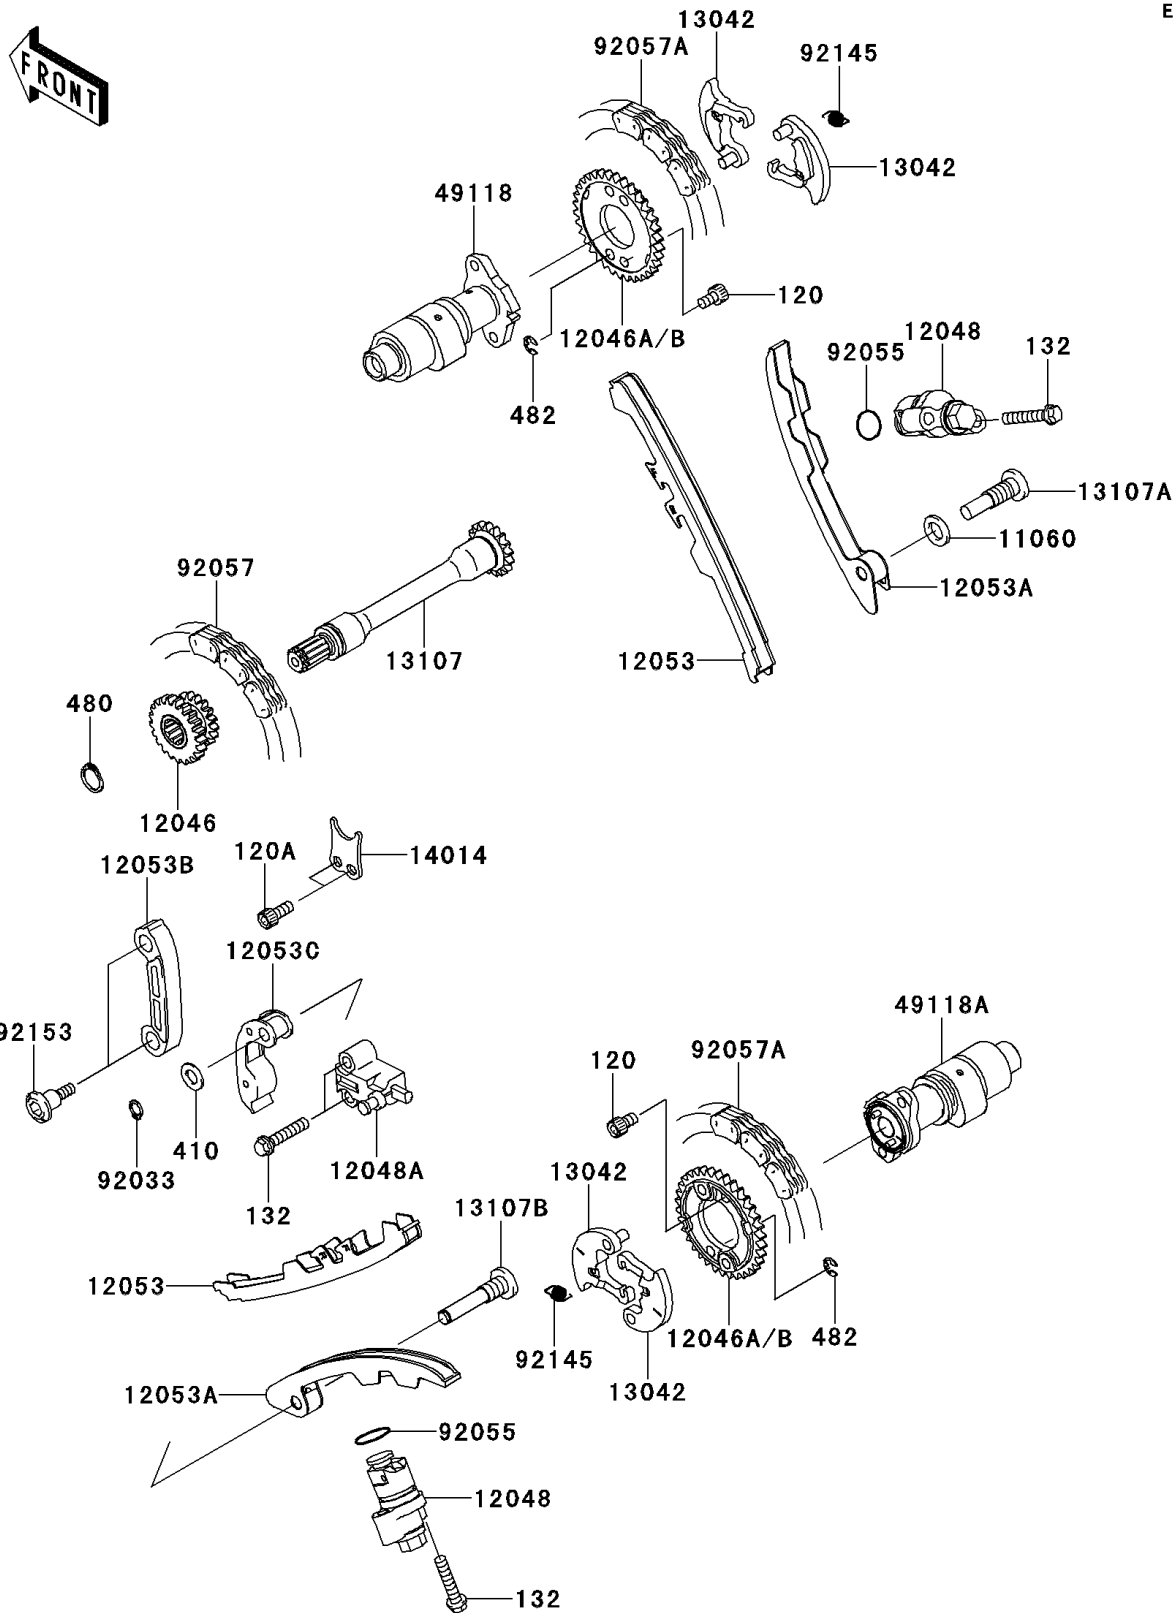

## PARTS DIAGRAM

### Camshaft(s)/Tensioner

E1230

## PARTS LIST

### Camshaft(s)/Tensioner

ITEM NAME	PART NUMBER	QUANTITY
-----------	-------------	----------

---