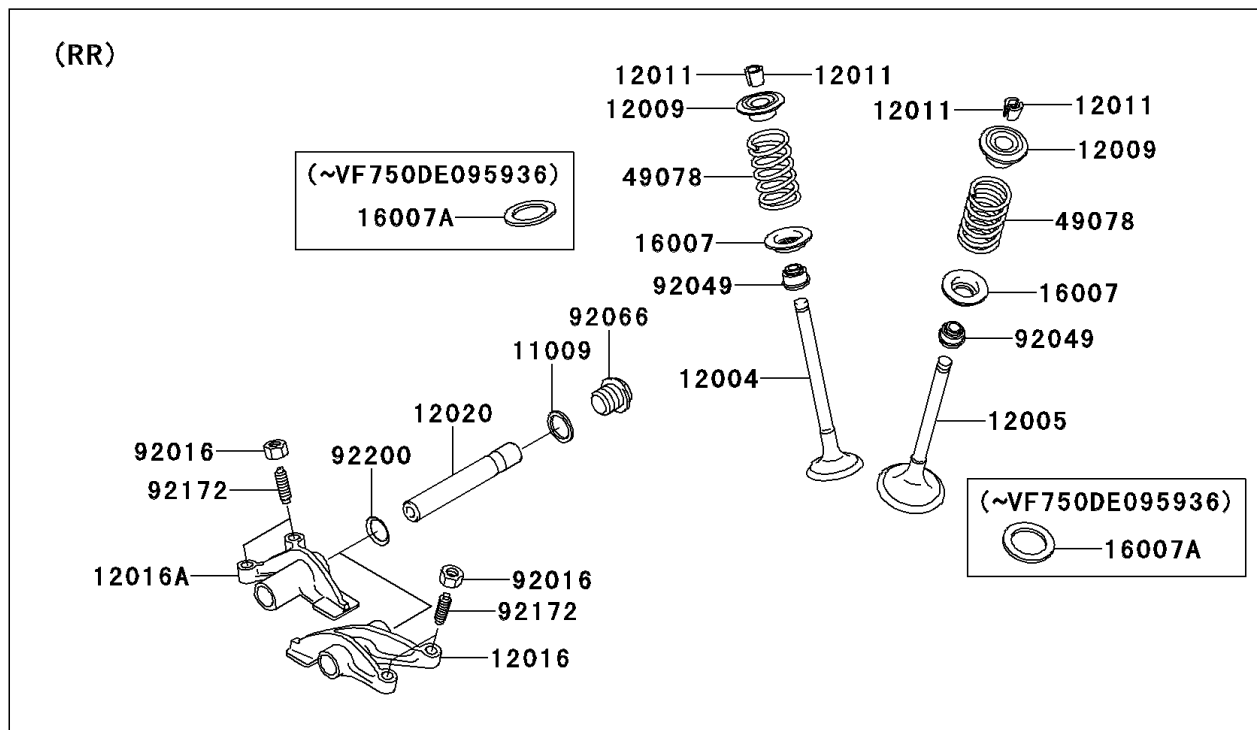

# 2013 BRUTE FORCE® 750 4x4i EPS

## PARTS DIAGRAM

Valve(s)

E1210

## PARTS LIST

Valve(s)

**ITEM NAME**

**PART NUMBER**

**QUANTITY**

---