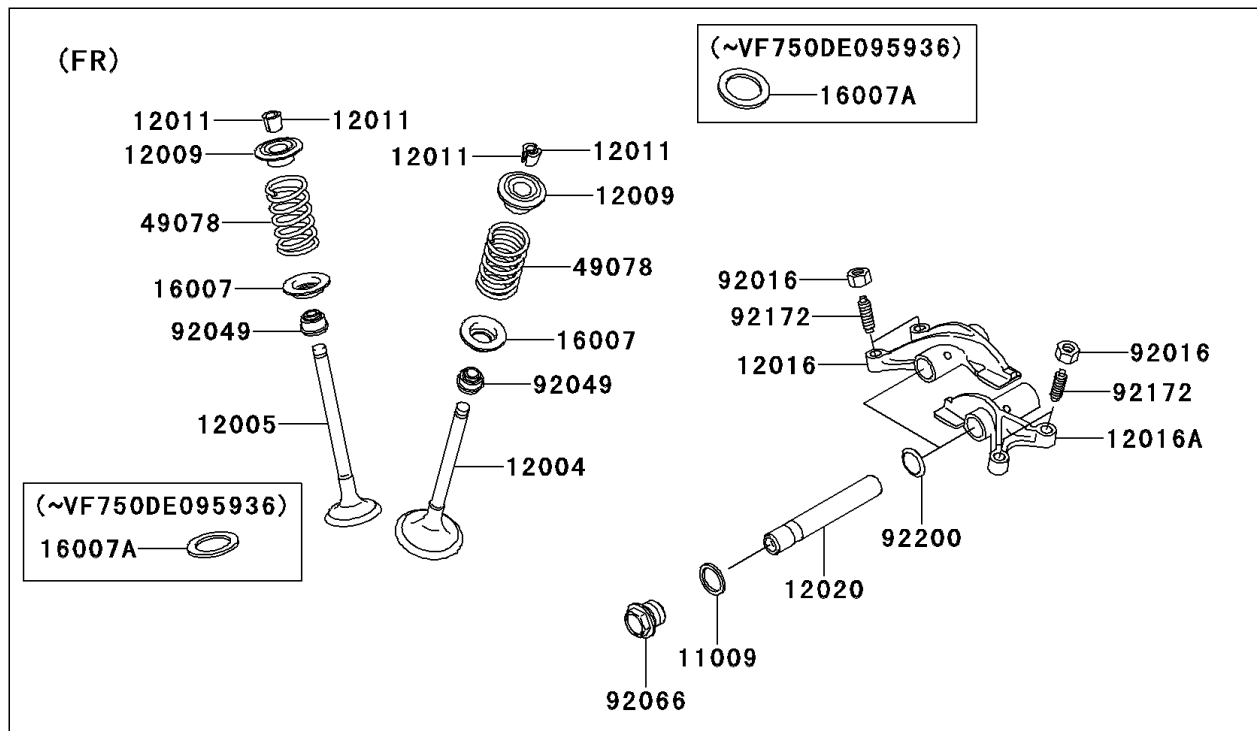

# 2013 BRUTE FORCE® 750 4x4i EPS

## PARTS DIAGRAM

Valve(s)

E1210

## PARTS LIST

Valve(s)

**ITEM NAME**

**PART NUMBER**

**QUANTITY**

---