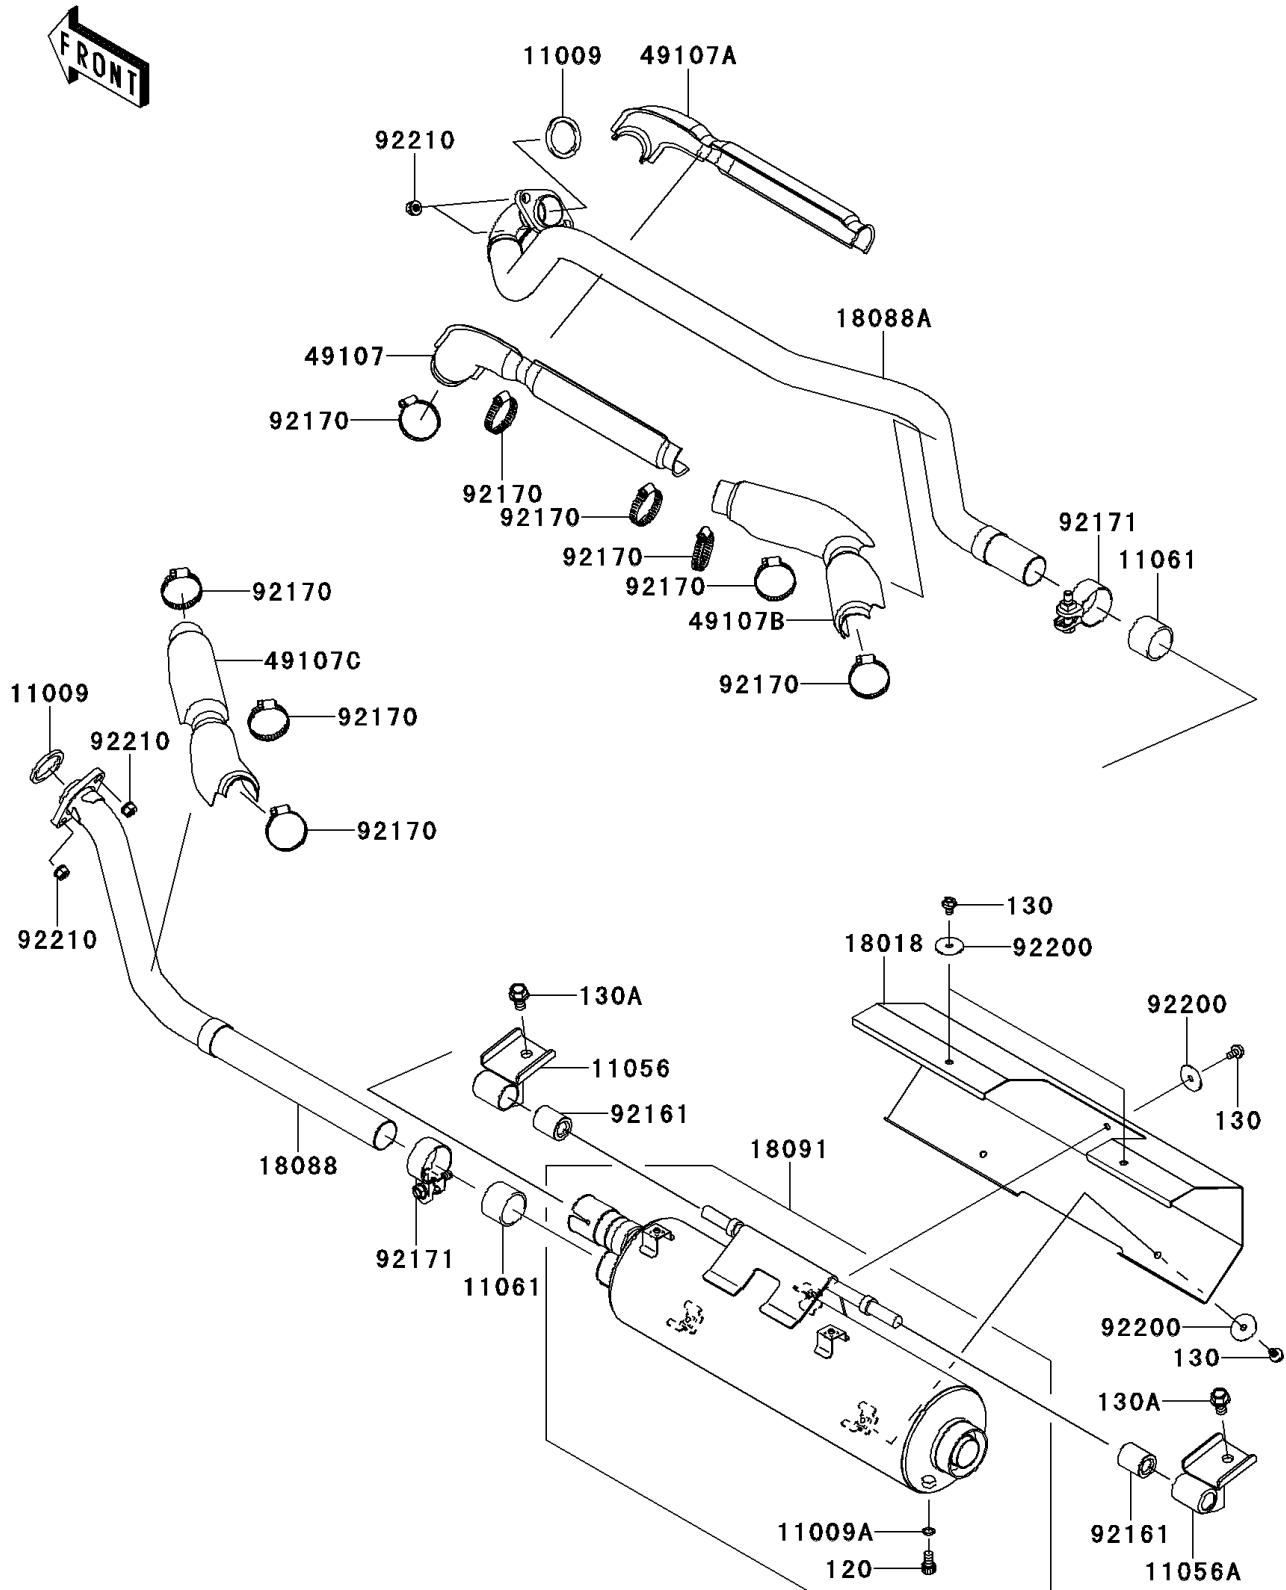

2013 BRUTE FORCE® 750 4x4i EPS

PARTS DIAGRAM

Muffler(s)

E1140

2013 BRUTE FORCE® 750 4x4i EPS

PARTS LIST

Muffler(s)

ITEM NAME	PART NUMBER	QUANTITY
-----------	-------------	----------
