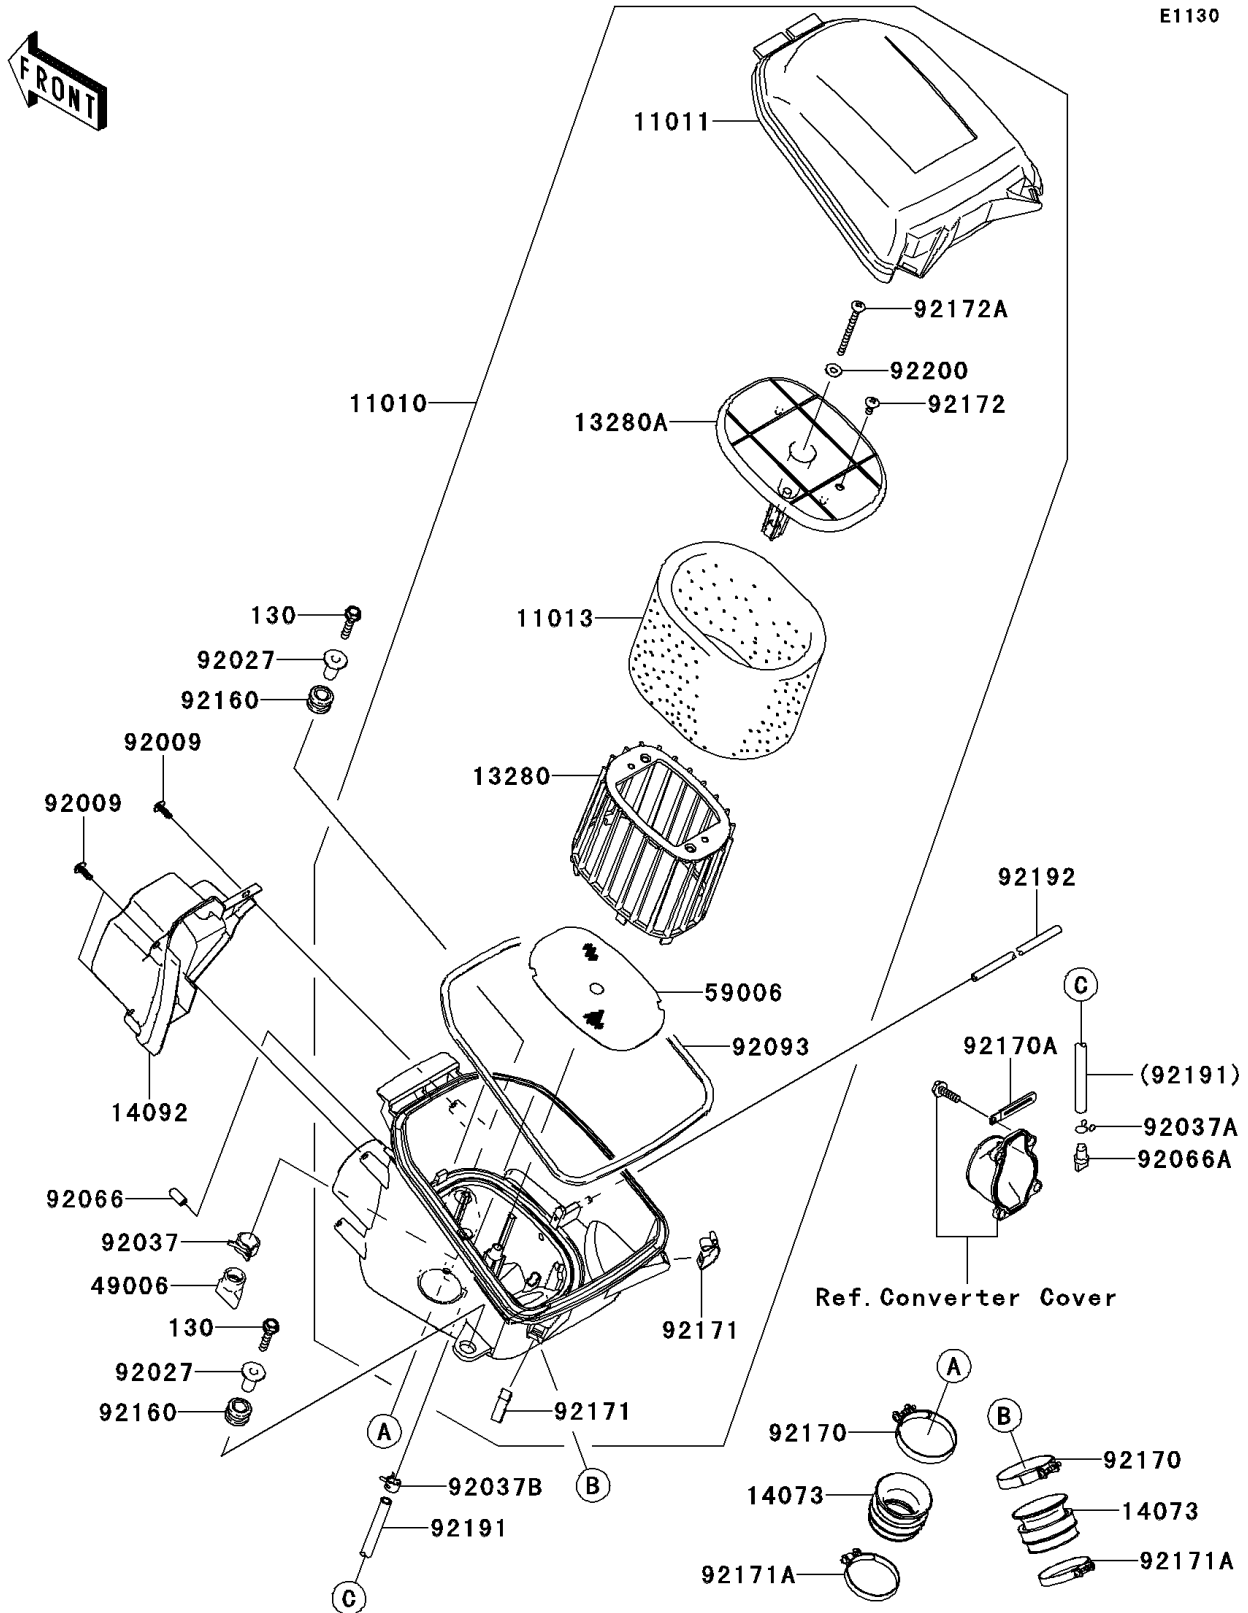

2013 BRUTE FORCE® 750 4x4i EPS

PARTS DIAGRAM

Air Cleaner

2013 BRUTE FORCE® 750 4x4i EPS

PARTS LIST

Air Cleaner

ITEM NAME	PART NUMBER	QUANTITY
-----------	-------------	----------
