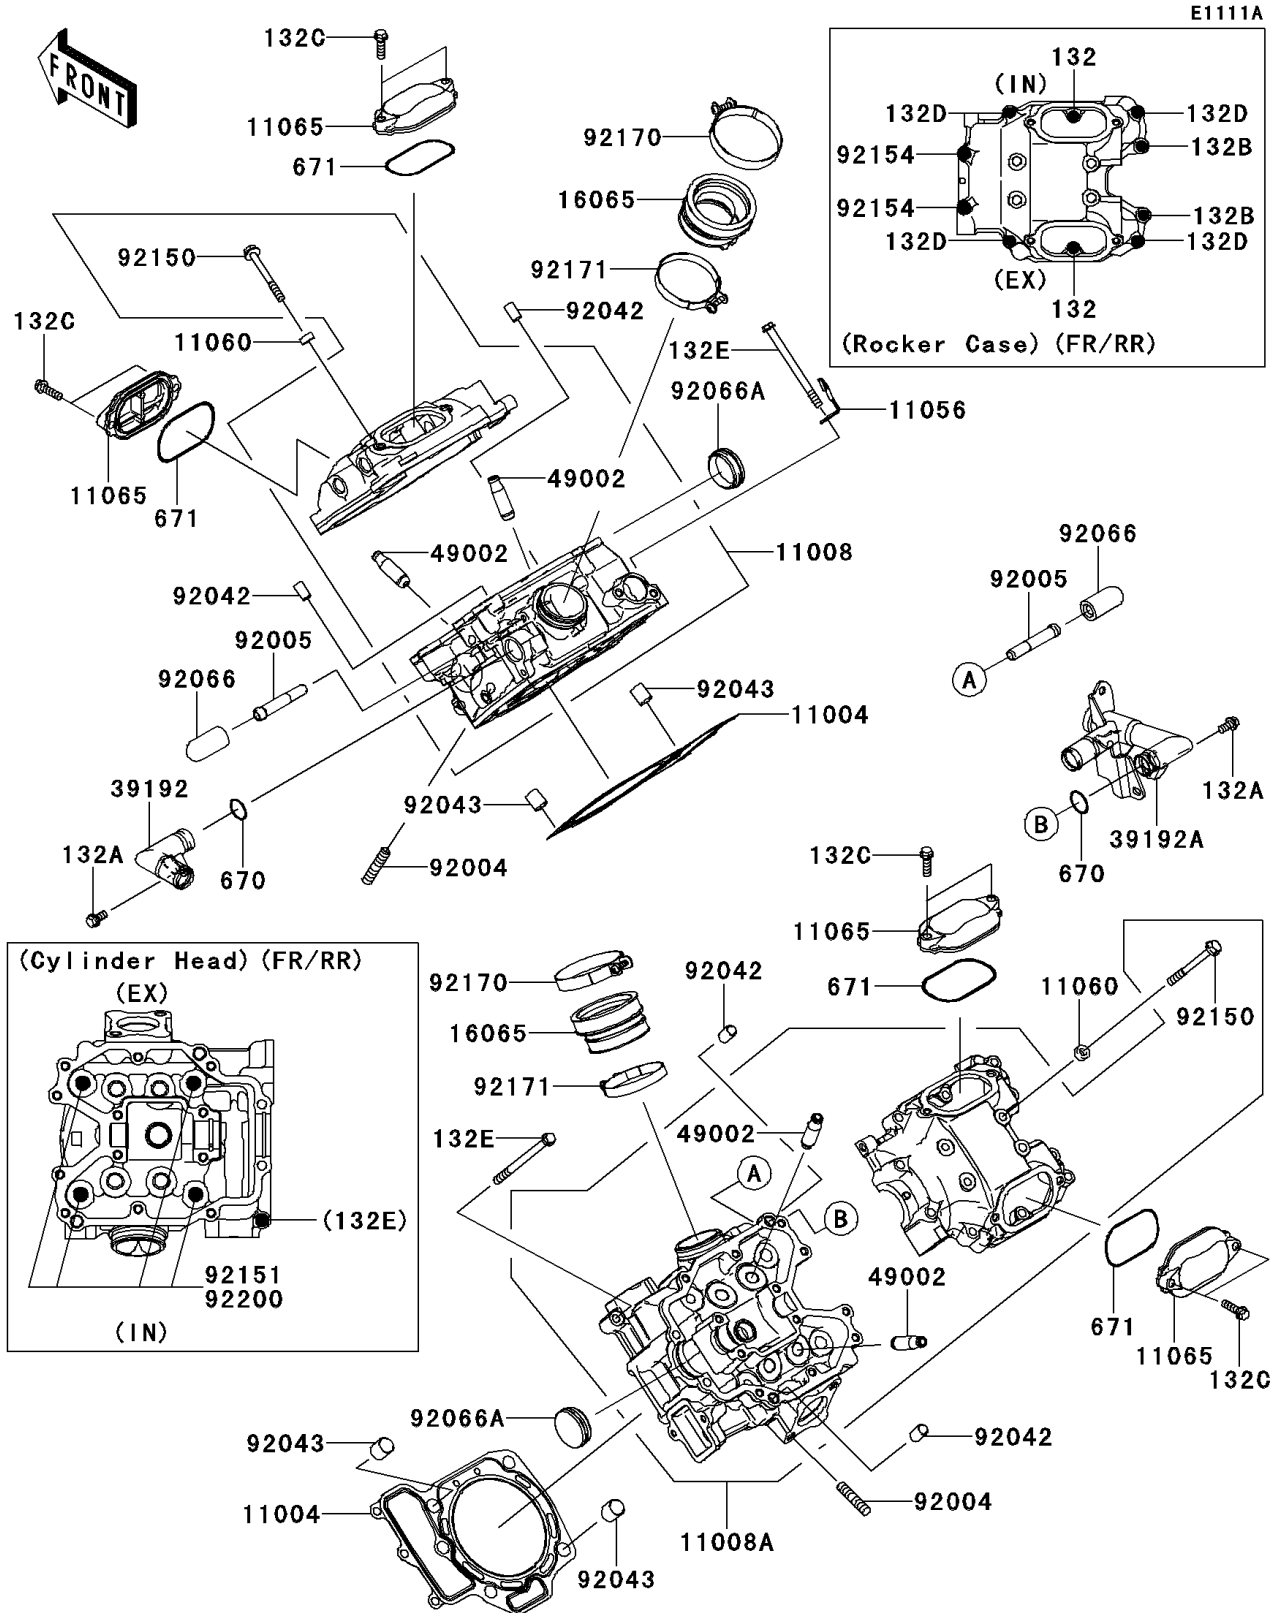

# 2013 BRUTE FORCE® 750 4x4i EPS

## PARTS DIAGRAM

### Cylinder Head(VF750DE095937-)

## PARTS LIST

Cylinder Head(VF750DE095937-)

ITEM NAME	PART NUMBER	QUANTITY
-----------	-------------	----------

---