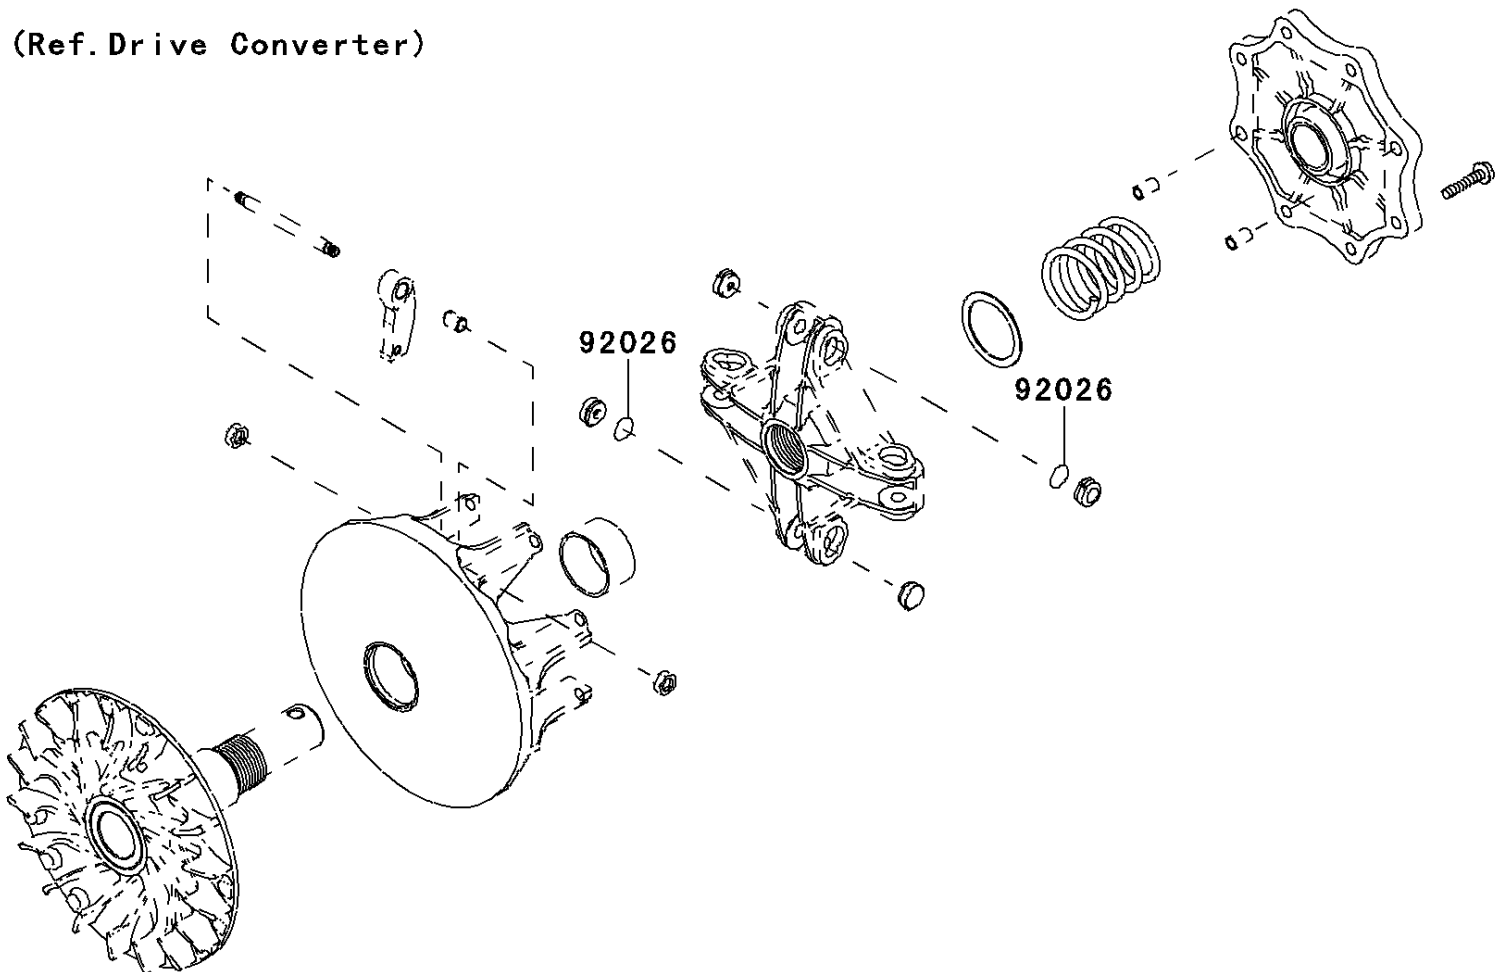

2012 TERYX[®] 750 FI 4x4 LE

PARTS DIAGRAM

Optional Parts

(Ref. Drive Converter)

2012 TERYX[®] 750 FI 4x4 LE

PARTS LIST

Optional Parts

ITEM NAME

PART NUMBER

QUANTITY
