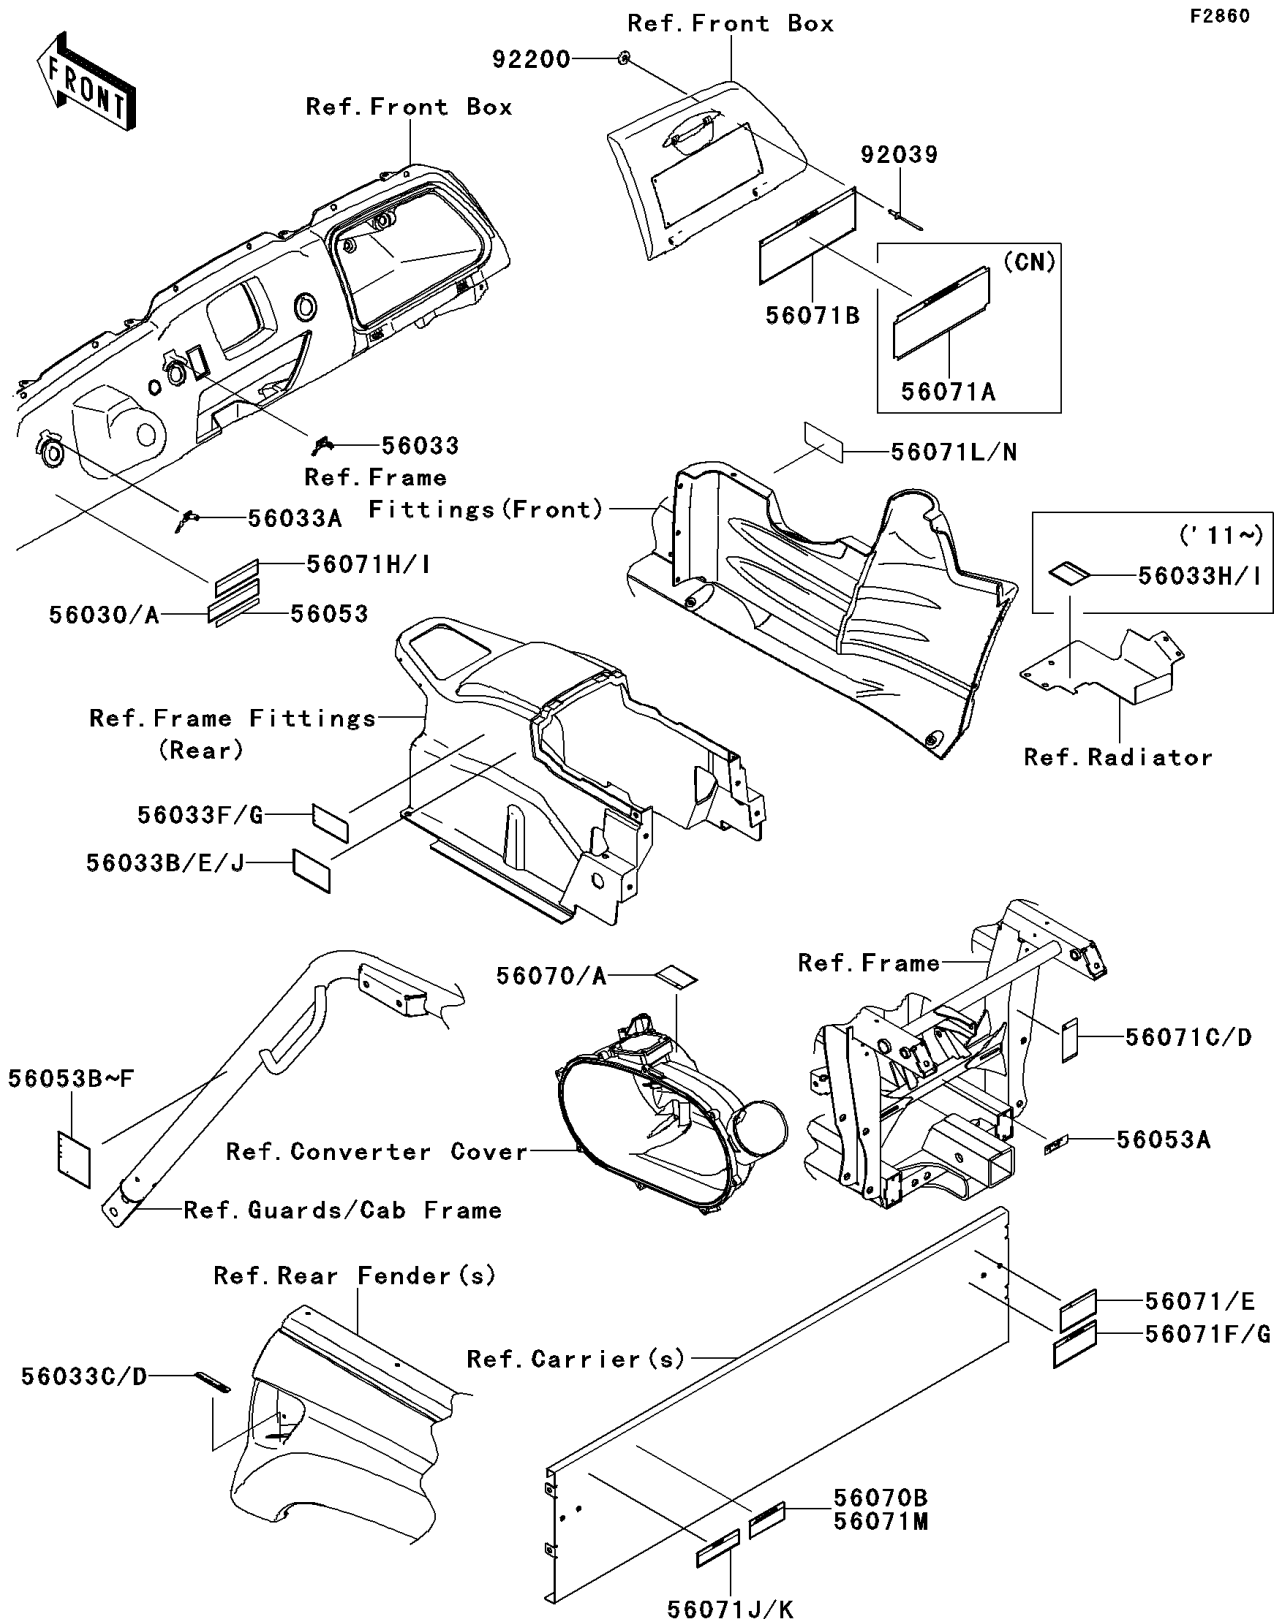

2012 TERYX® 750 FI 4x4 LE

PARTS DIAGRAM

Labels

F2860

2012 TERYX[®] 750 FI 4x4 LE

PARTS LIST

Labels

ITEM NAME

PART NUMBER

QUANTITY
