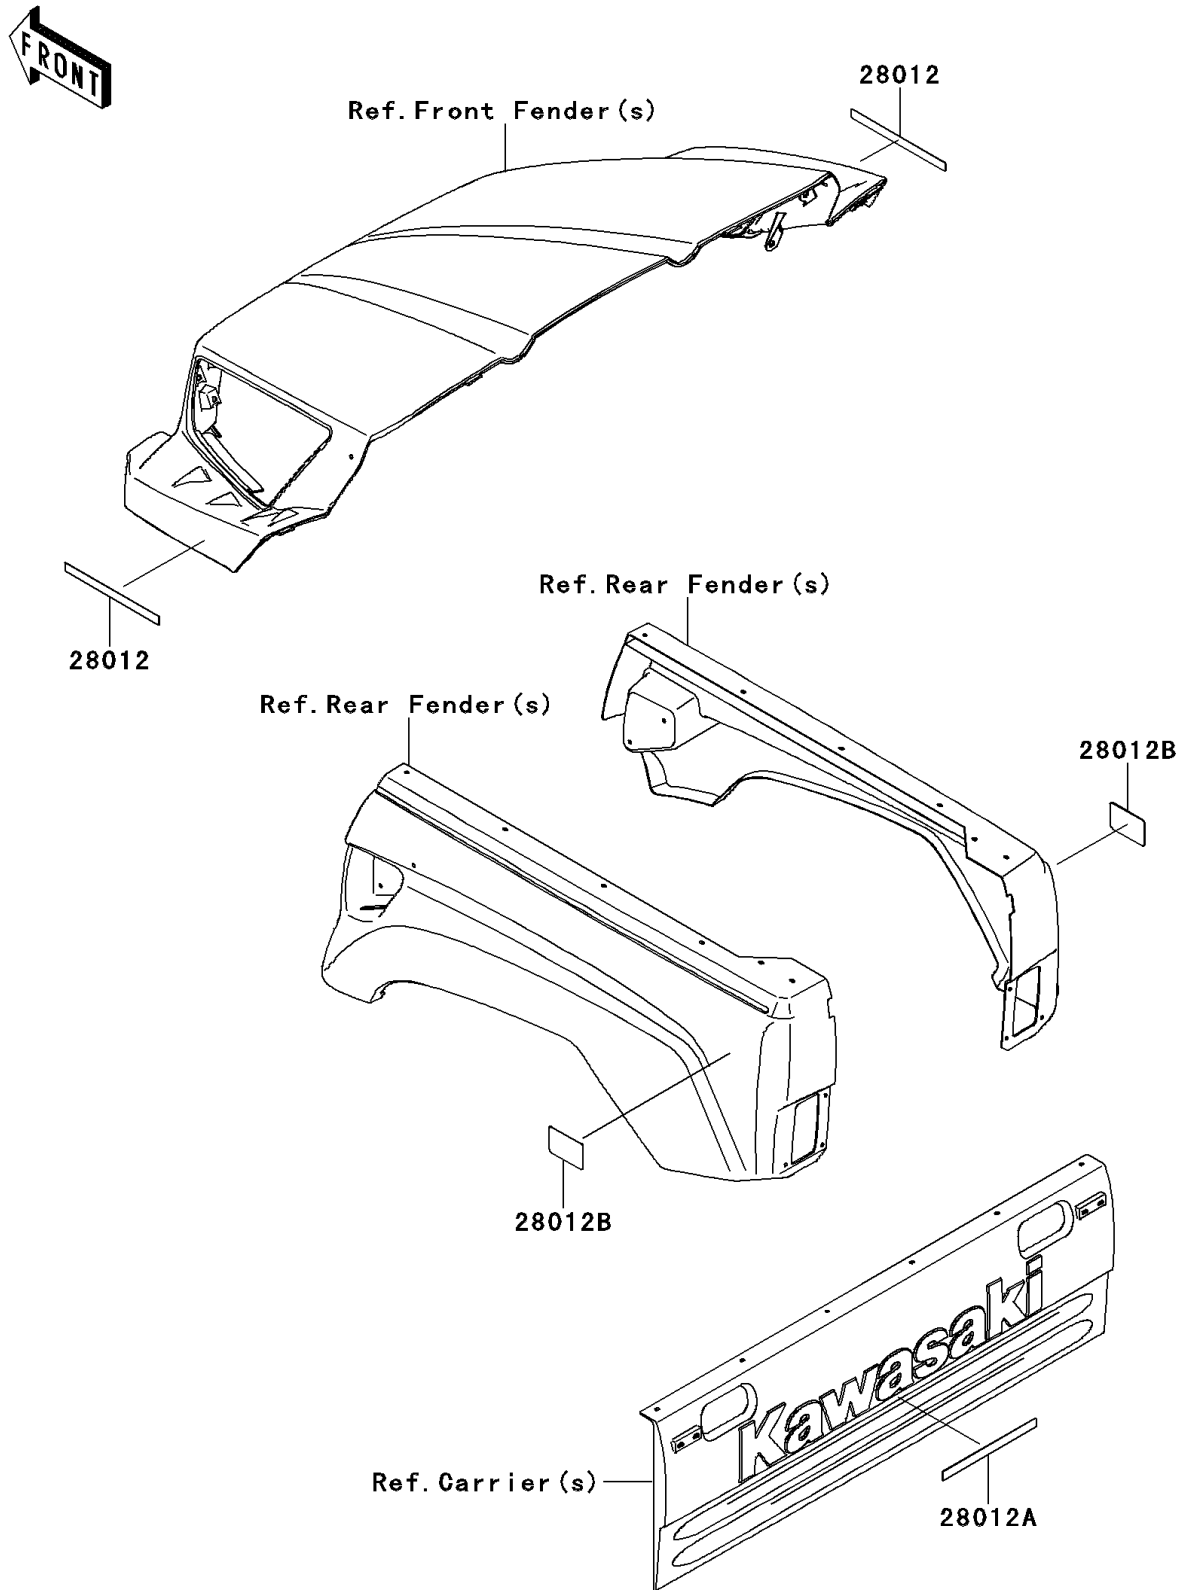

2012 TERYX® 750 FI 4x4 LE

PARTS DIAGRAM

Reflectors(CN)

F2790

2012 TERYX[®] 750 FI 4x4 LE

PARTS LIST Reflectors(CN)

ITEM NAME

PART NUMBER

QUANTITY
