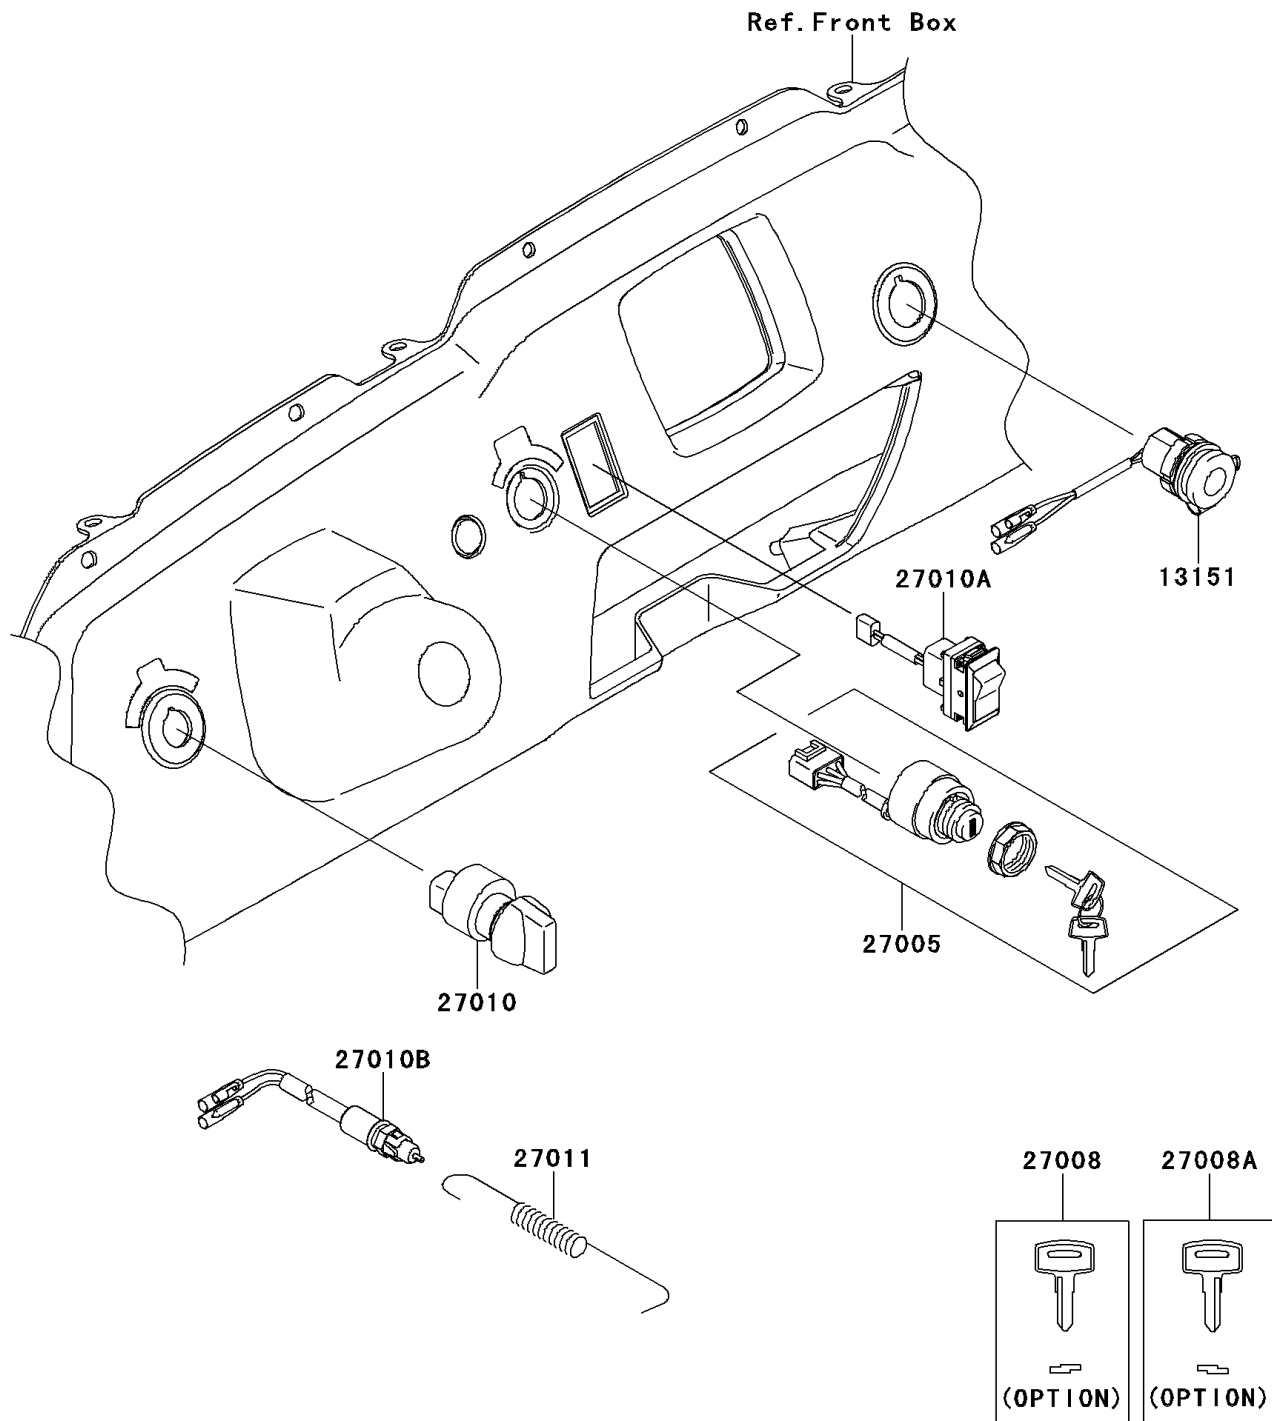

2012 TERYX® 750 FI 4x4 LE

PARTS DIAGRAM

Ignition Switch

F2770

2012 TERYX[®] 750 FI 4x4 LE

PARTS LIST

Ignition Switch

ITEM NAME

PART NUMBER

QUANTITY
