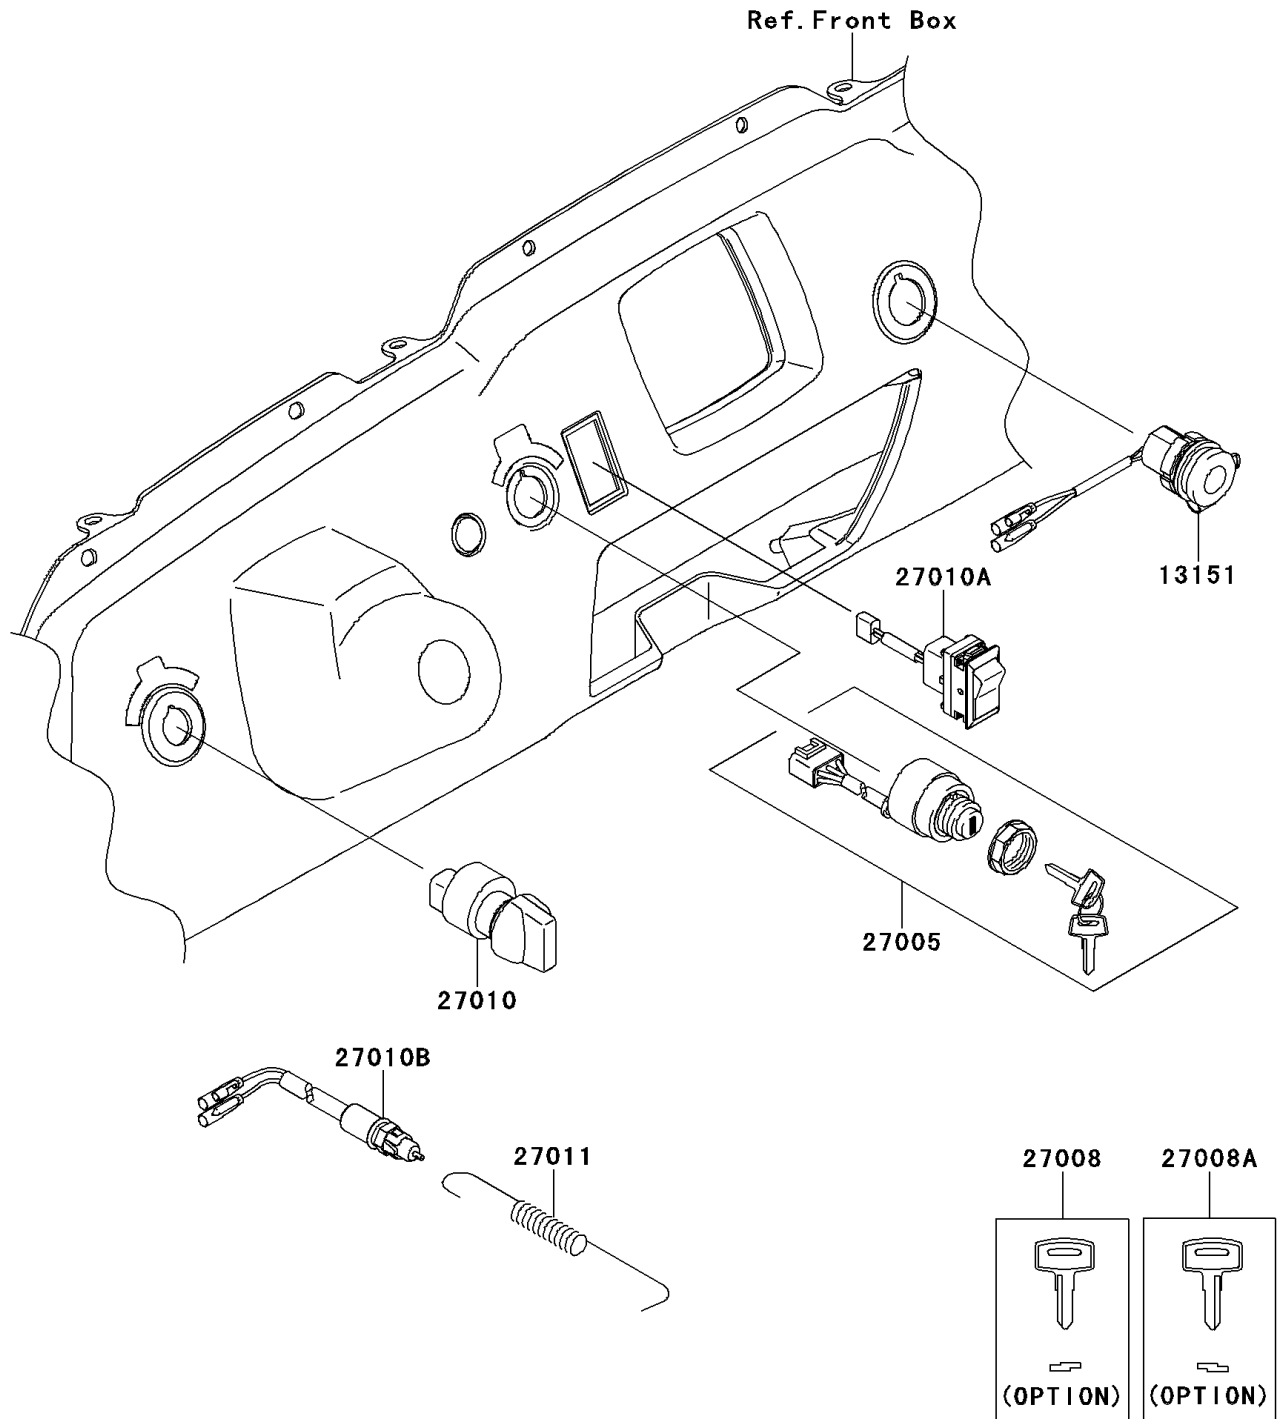

2011 TERYX® 750 FI 4x4 LE

PARTS DIAGRAM

Ignition Switch

F2770

2011 TERYX[®] 750 FI 4x4 LE

PARTS LIST

Ignition Switch

ITEM NAME

PART NUMBER

QUANTITY
