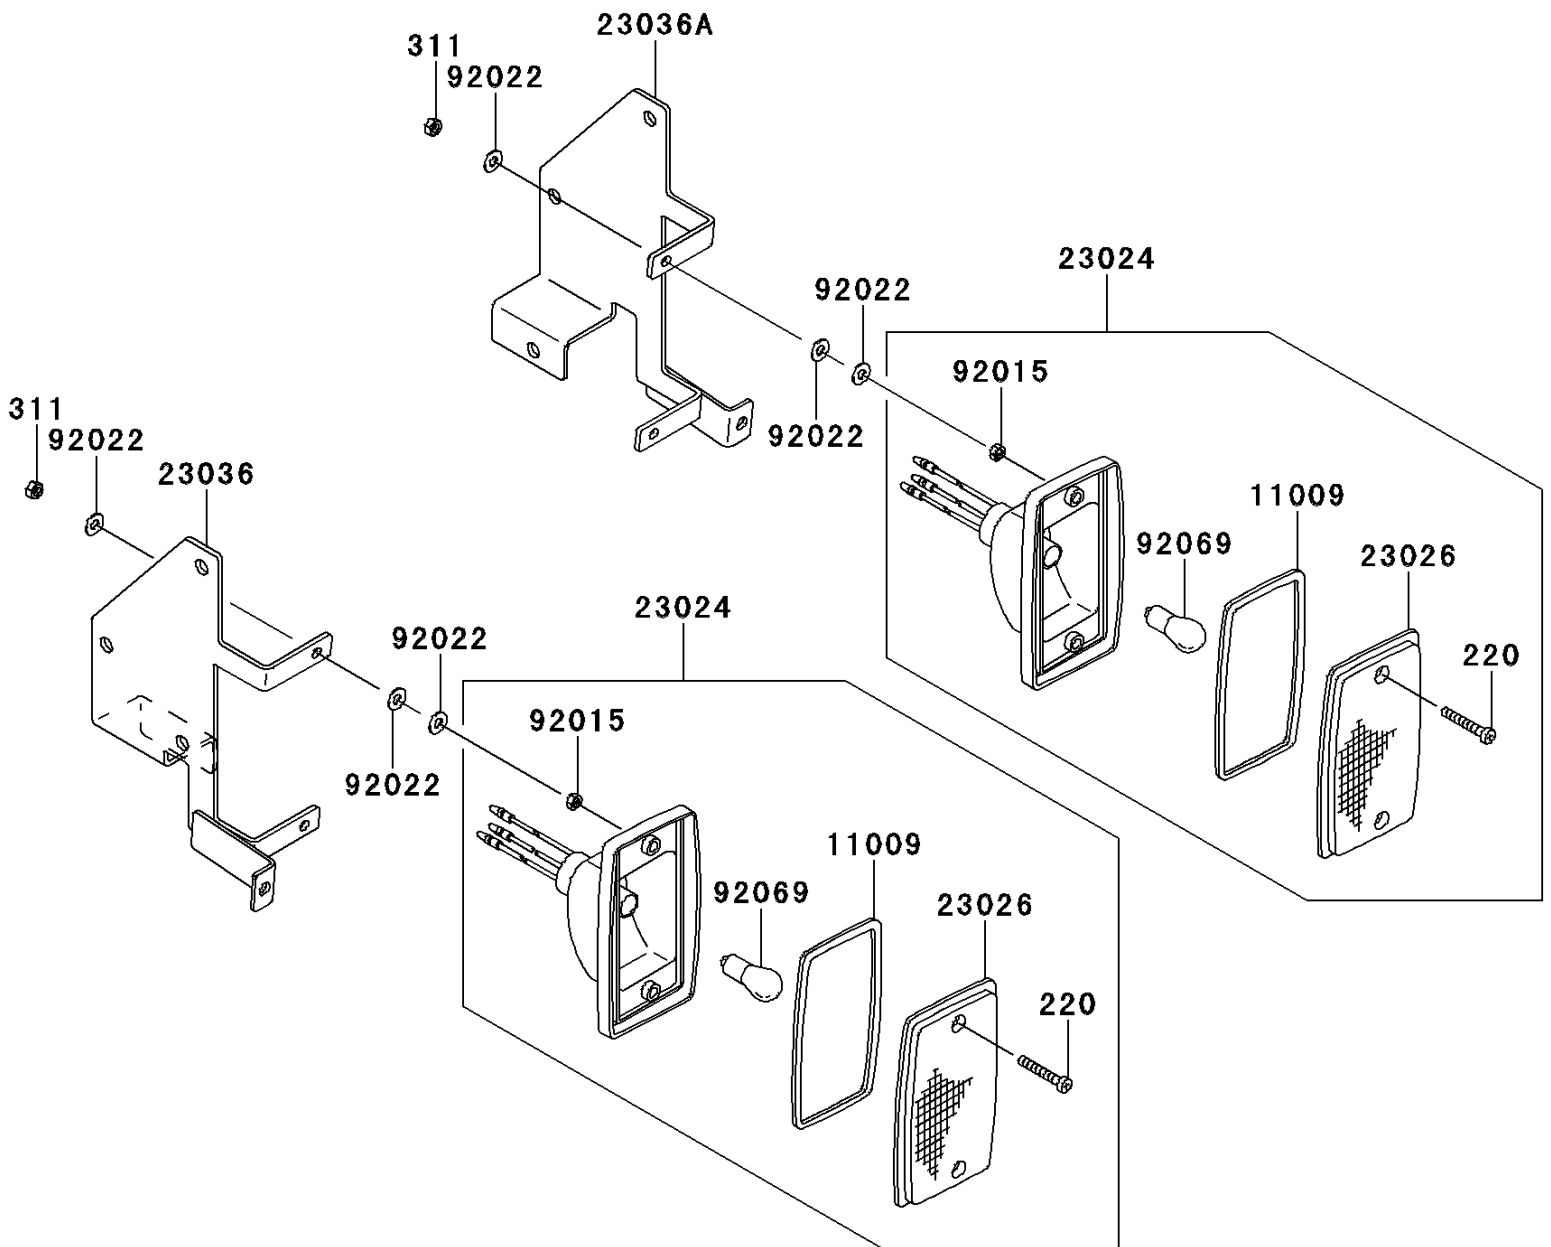

2012 TERYX® 750 FI 4x4 LE

PARTS DIAGRAM

Taillight(s)

F2720

2012 TERYX[®] 750 FI 4x4 LE

PARTS LIST

Taillight(s)

ITEM NAME

PART NUMBER

QUANTITY
