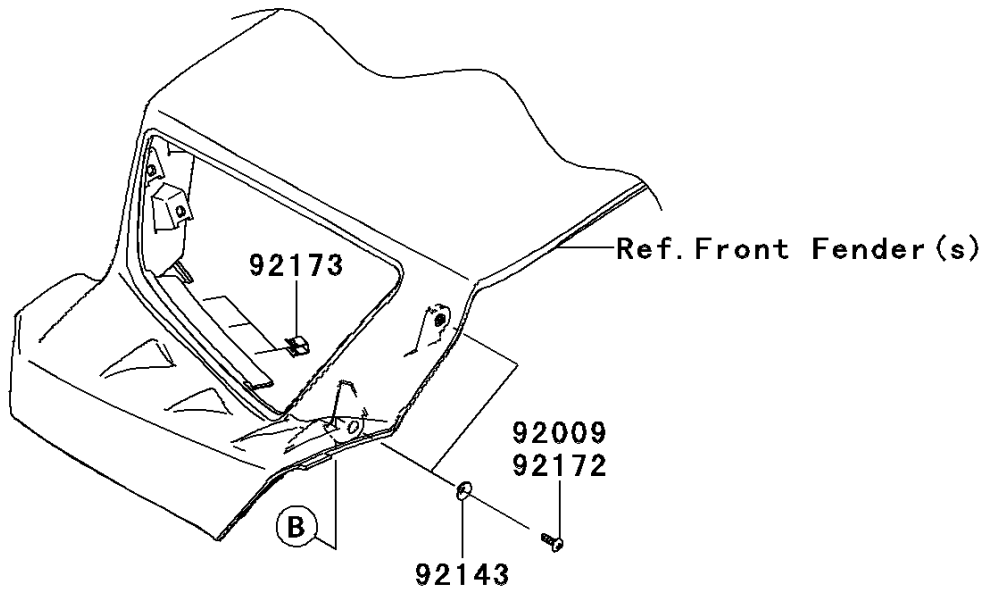

2012 TERYX® 750 FI 4x4 LE

PARTS DIAGRAM

Headlight(s)

F2710

| | |
|----|----------|
| LH | (14092) |
| RH | (14092A) |

| | |
|----|----------|
| LH | (14092B) |
| RH | (14092C) |

2012 TERYX[®] 750 FI 4x4 LE

PARTS LIST

Headlight(s)

ITEM NAME

PART NUMBER

QUANTITY
