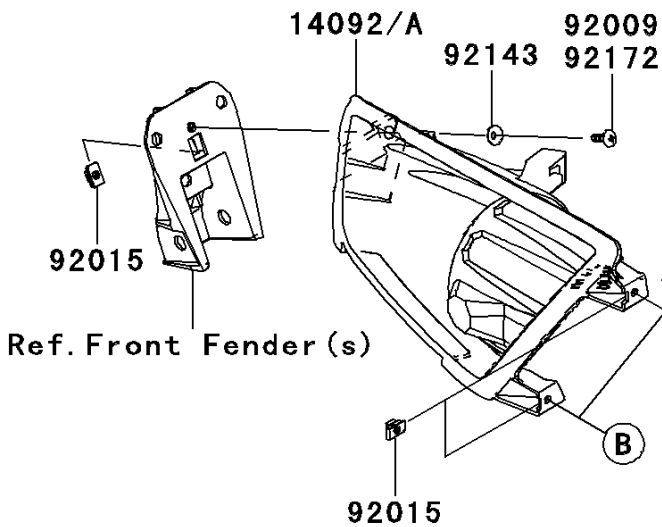

2012 TERYX® 750 FI 4x4 LE

PARTS DIAGRAM

Headlight(s)

F2710

| | |
|----|----------|
| LH | (14092) |
| RH | (14092A) |

| | |
|----|----------|
| LH | (14092B) |
| RH | (14092C) |

2012 TERYX[®] 750 FI 4x4 LE

PARTS LIST

Headlight(s)

ITEM NAME

PART NUMBER

QUANTITY
