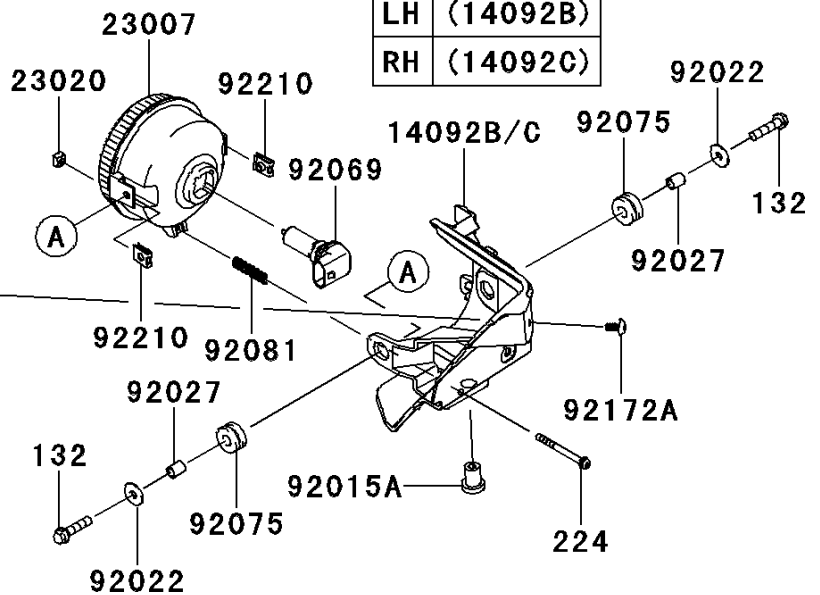

2012 TERYX® 750 FI 4x4 LE

PARTS DIAGRAM

Headlight(s)

F2710

| | |
|----|----------|
| LH | (14092) |
| RH | (14092A) |

| | |
|----|----------|
| LH | (14092B) |
| RH | (14092C) |

2012 TERYX[®] 750 FI 4x4 LE

PARTS LIST

Headlight(s)

ITEM NAME

PART NUMBER

QUANTITY
