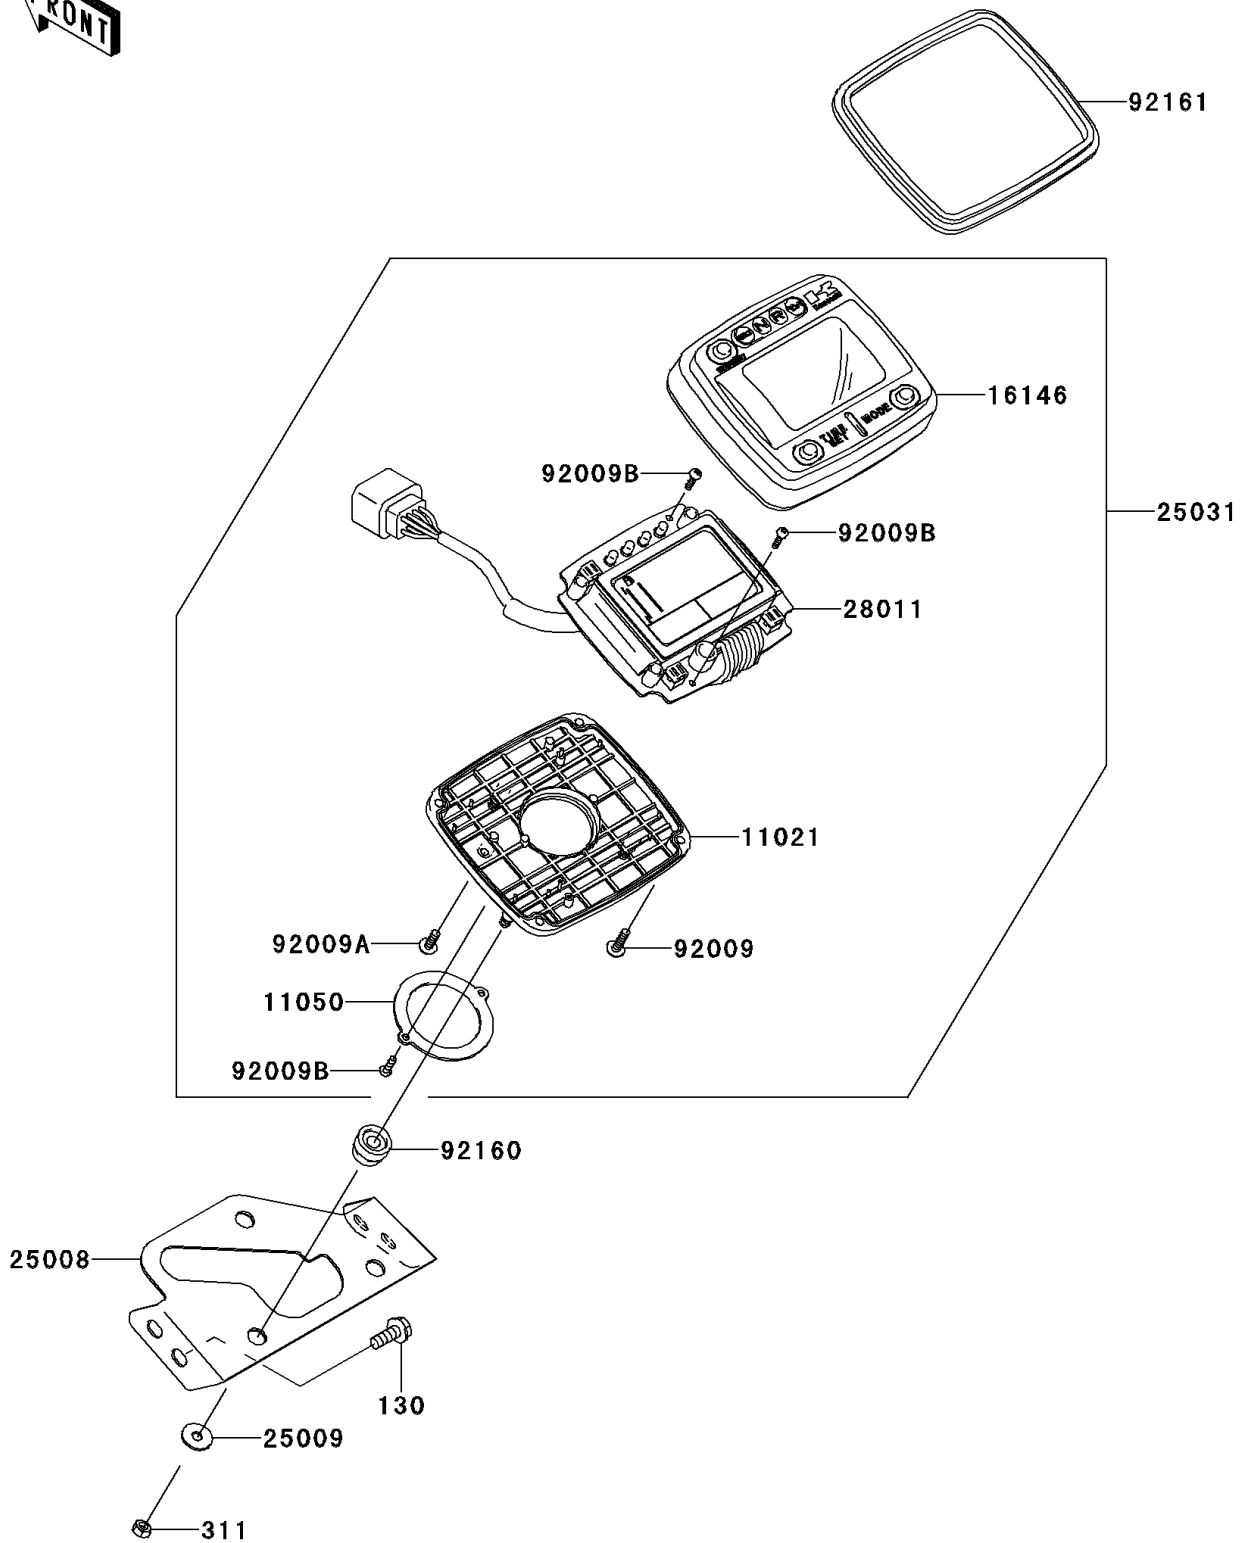

2011 TERYX® 750 FI 4x4 LE

PARTS DIAGRAM

Meter(s)

F2530

2011 TERYX[®] 750 FI 4x4 LE

PARTS LIST

Meter(s)

ITEM NAME

PART NUMBER

QUANTITY
