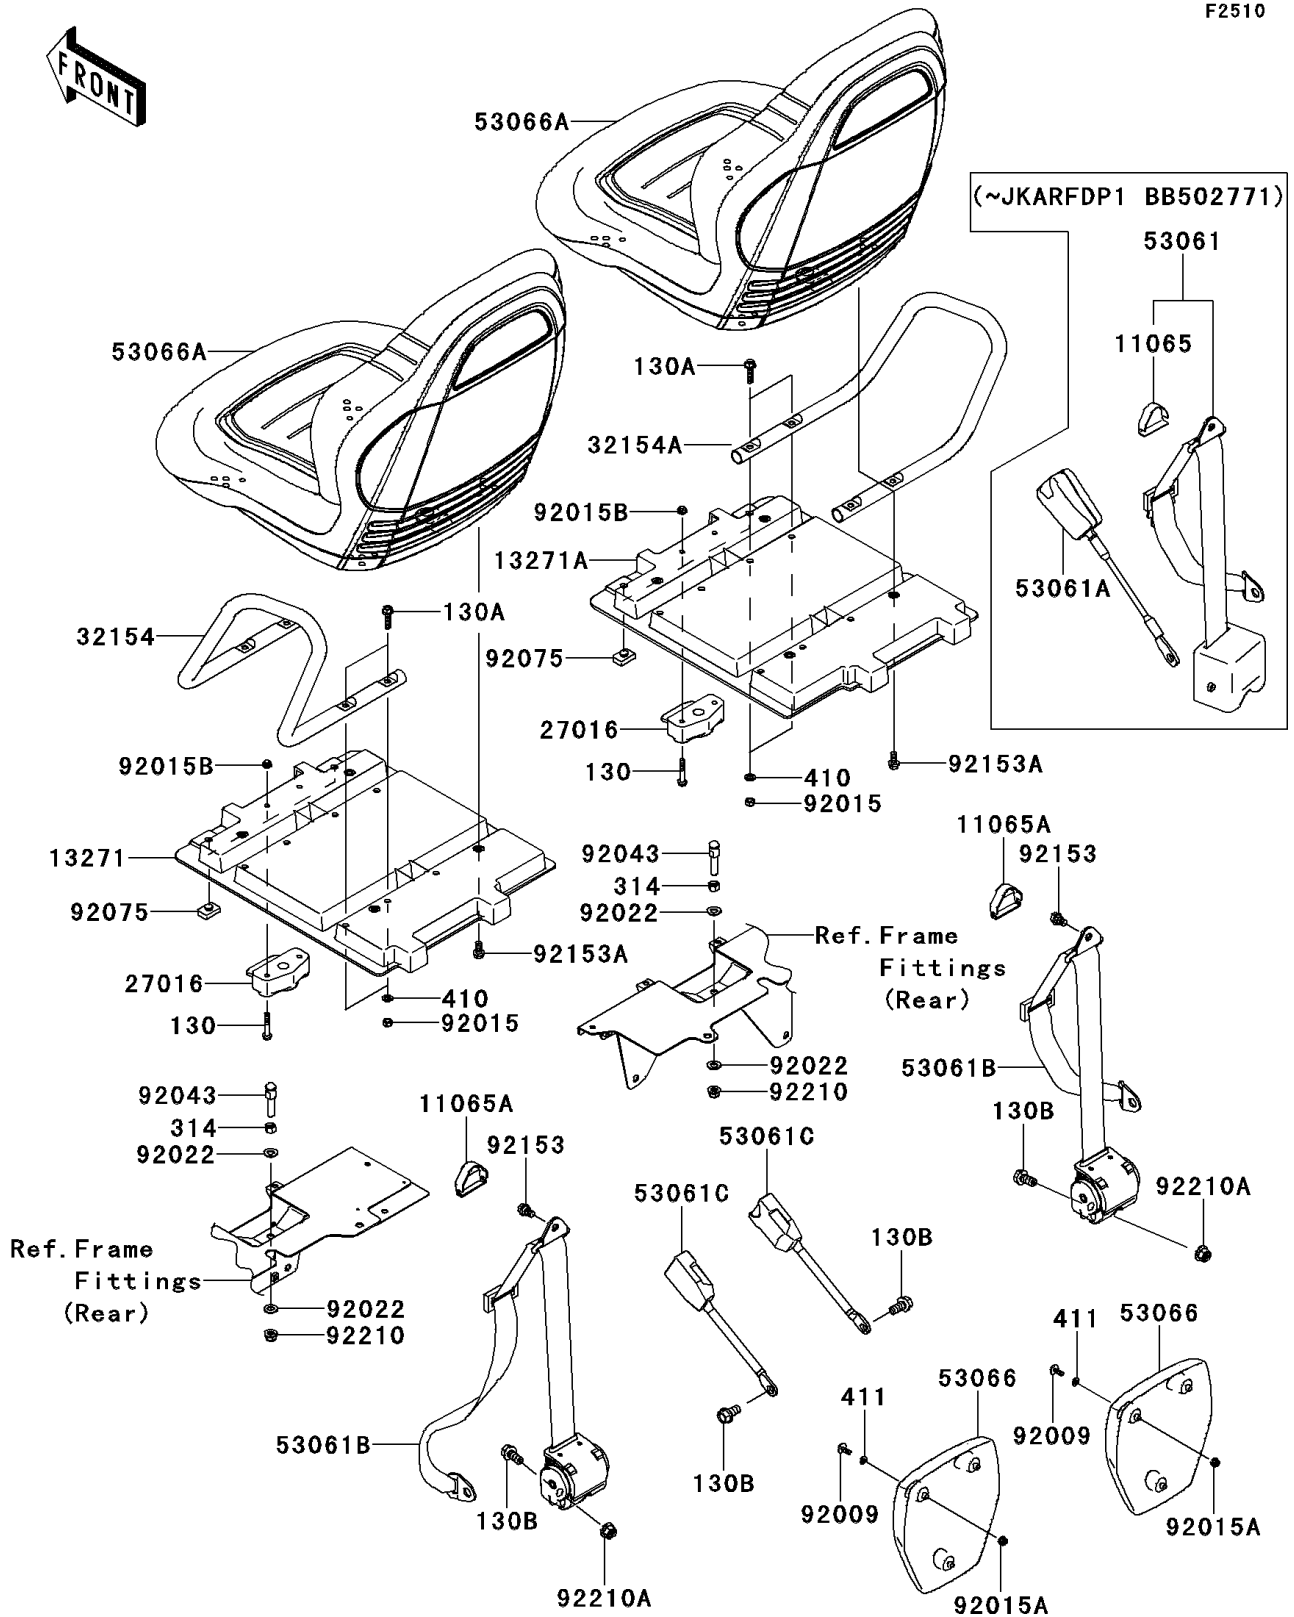

2012 TERYX® 750 FI 4x4 LE

PARTS DIAGRAM

Seat

F2510

2012 TERYX[®] 750 FI 4x4 LE

PARTS LIST

Seat

ITEM NAME

PART NUMBER

QUANTITY
