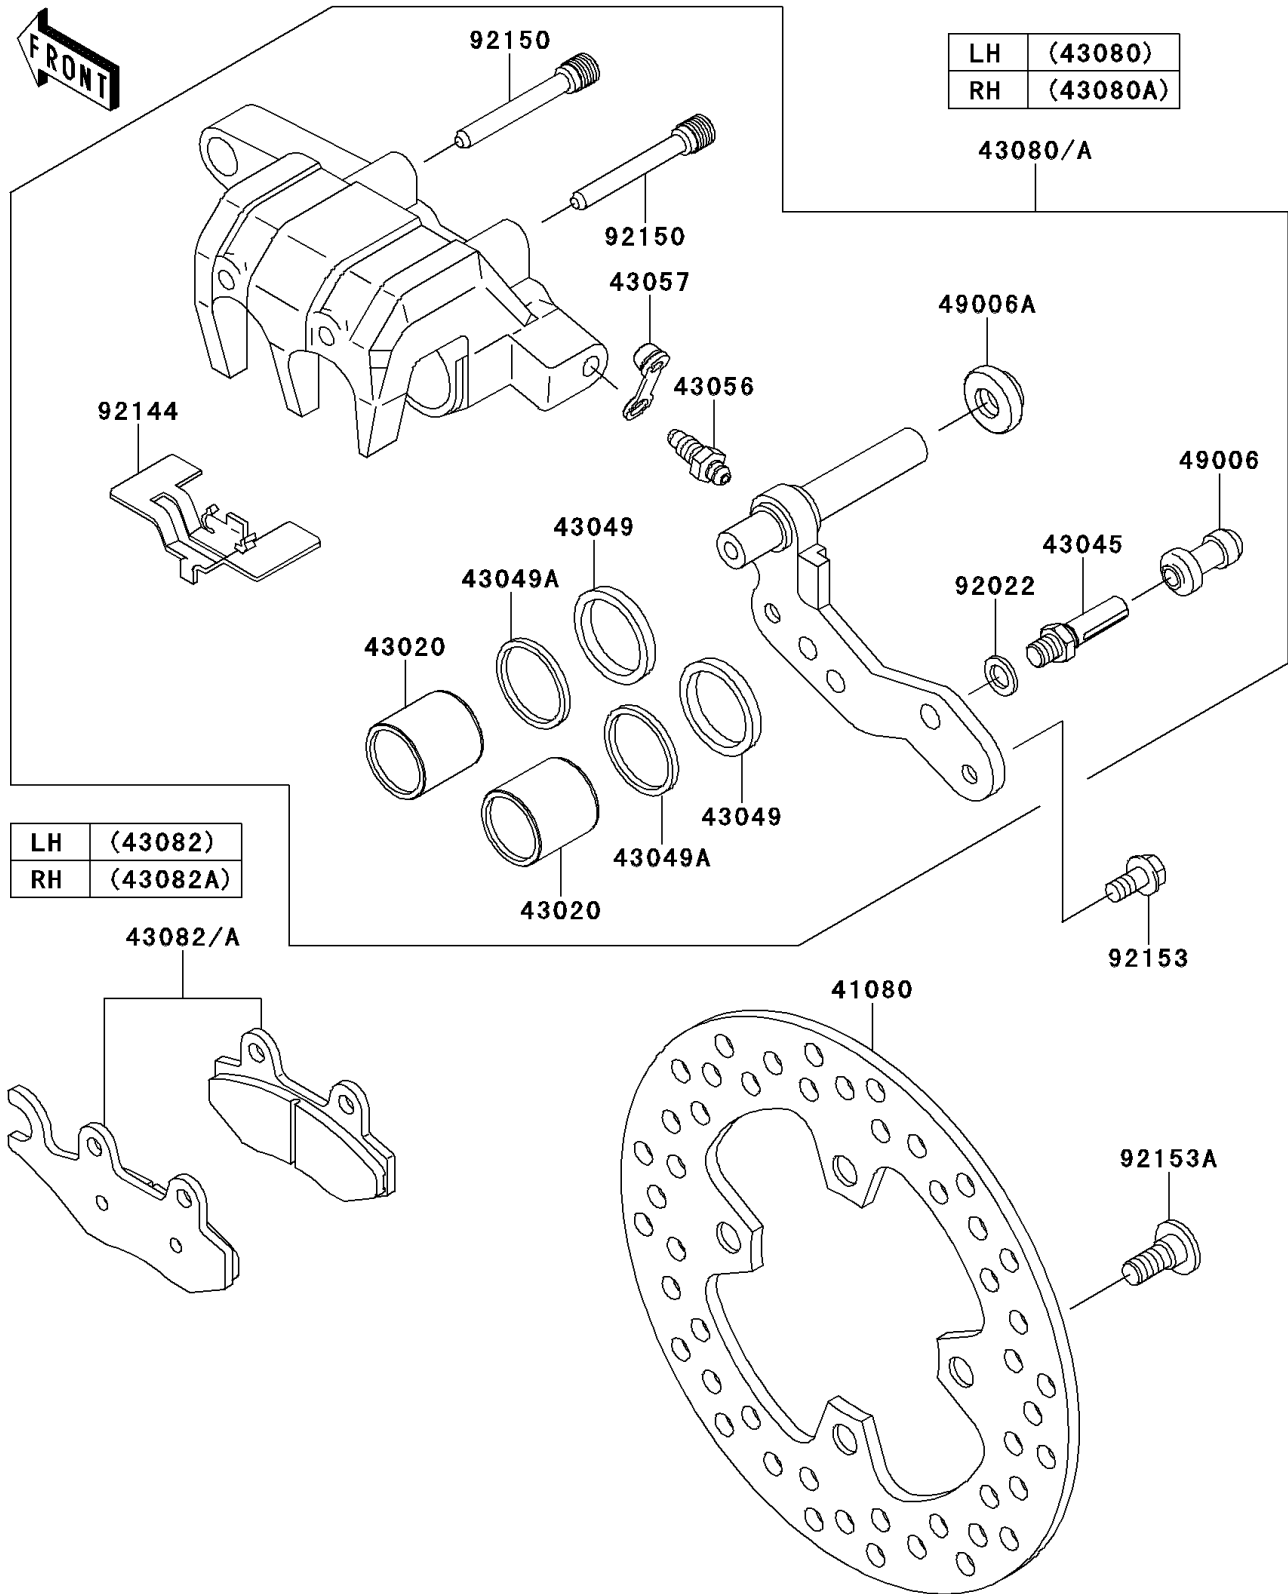

2012 TERYX® 750 FI 4x4 LE

PARTS DIAGRAM

Front Brake

F2292

2012 TERYX[®] 750 FI 4x4 LE

PARTS LIST

Front Brake

ITEM NAME

PART NUMBER

QUANTITY
