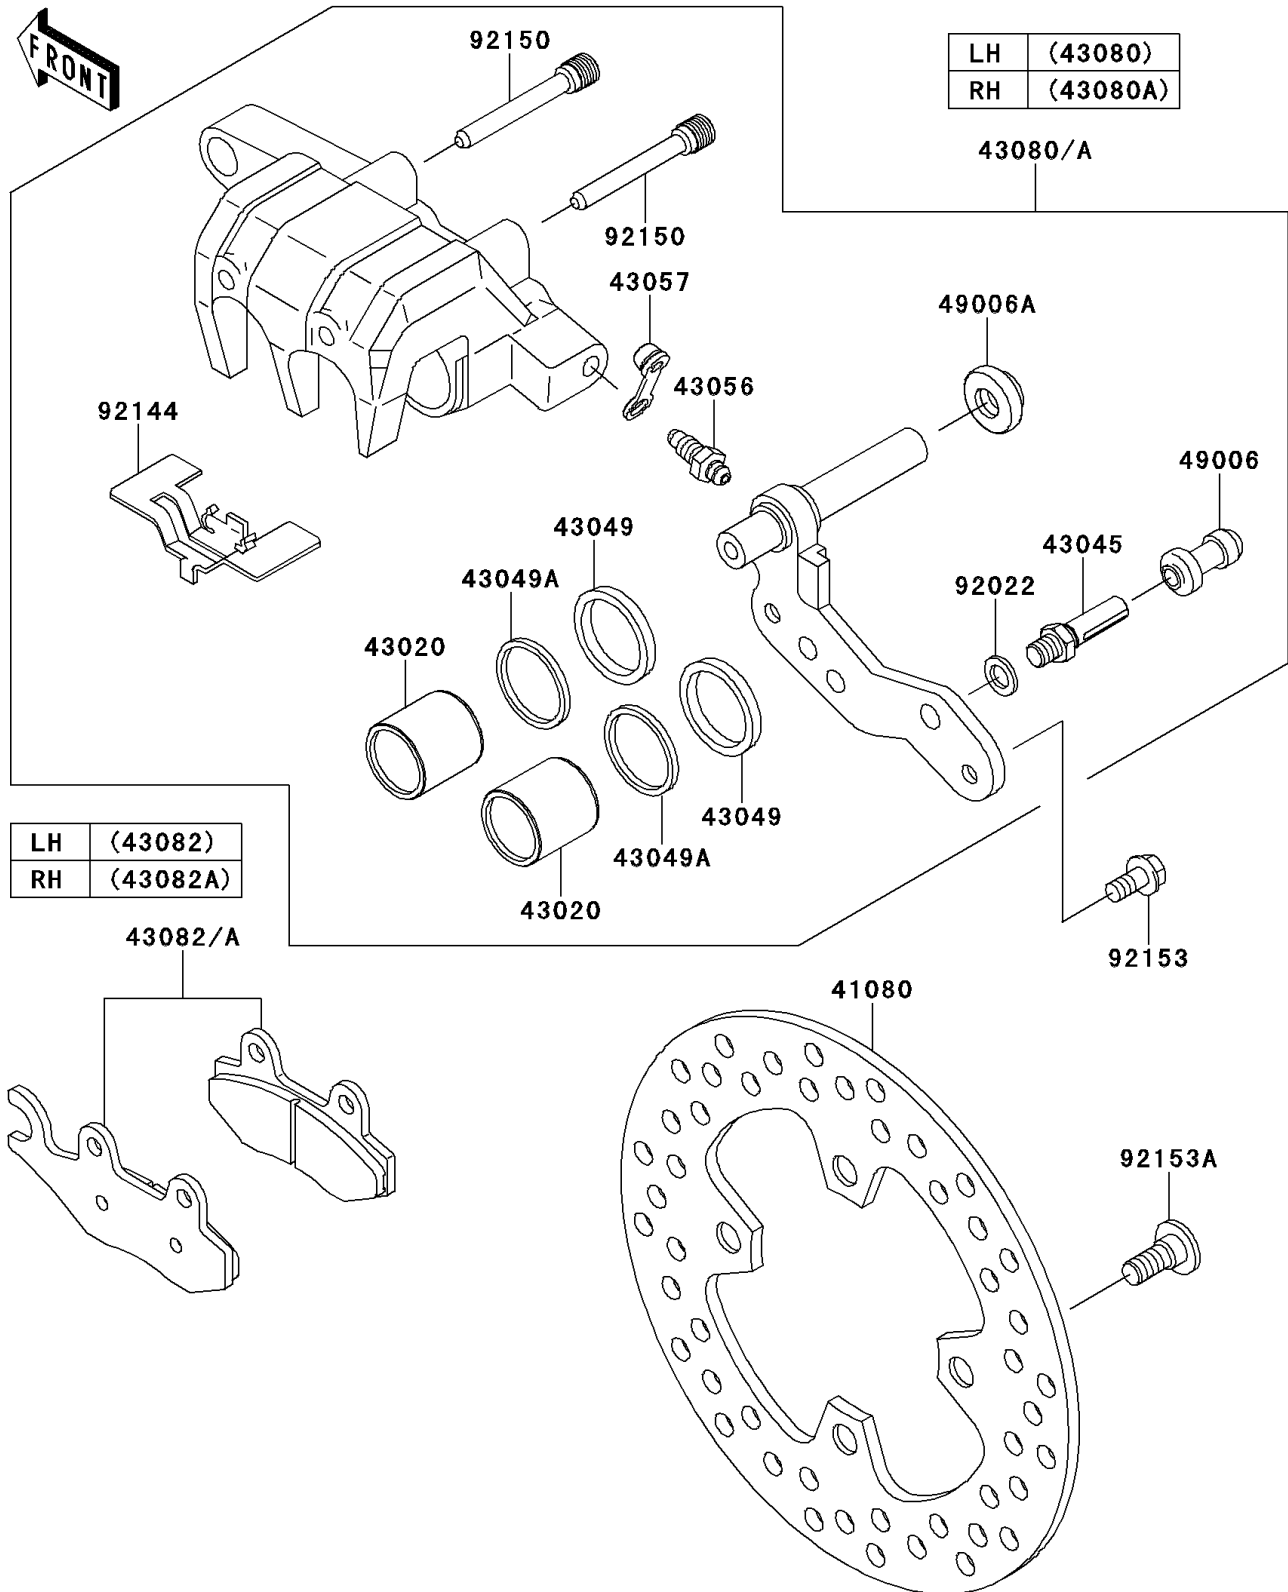

2011 TERYX® 750 FI 4x4 LE

PARTS DIAGRAM

Front Brake

F2292

2011 TERYX[®] 750 FI 4x4 LE

PARTS LIST

Front Brake

ITEM NAME	PART NUMBER	QUANTITY
-----------	-------------	----------
