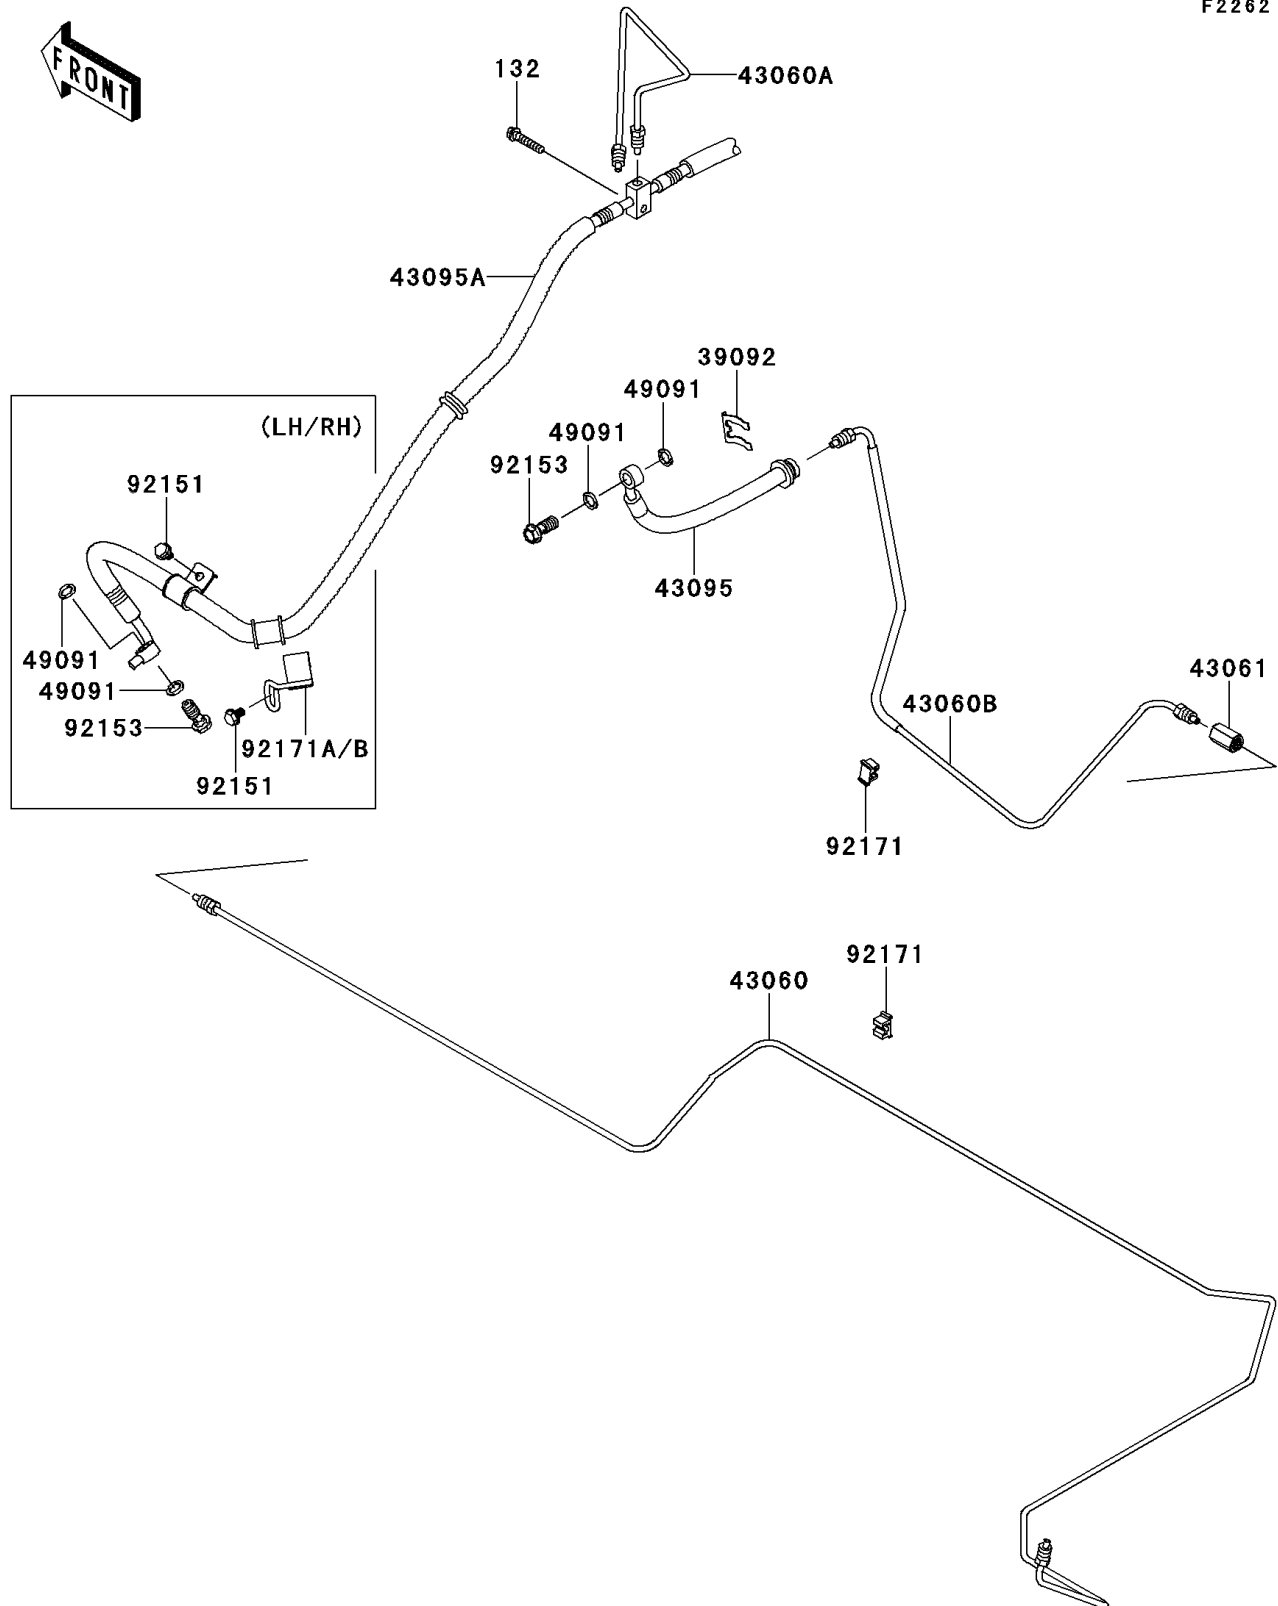

2012 TERYX® 750 FI 4x4 LE

PARTS DIAGRAM

Brake Piping

F2262

2012 TERYX® 750 FI 4x4 LE

PARTS LIST

Brake Piping

ITEM NAME

PART NUMBER

QUANTITY
