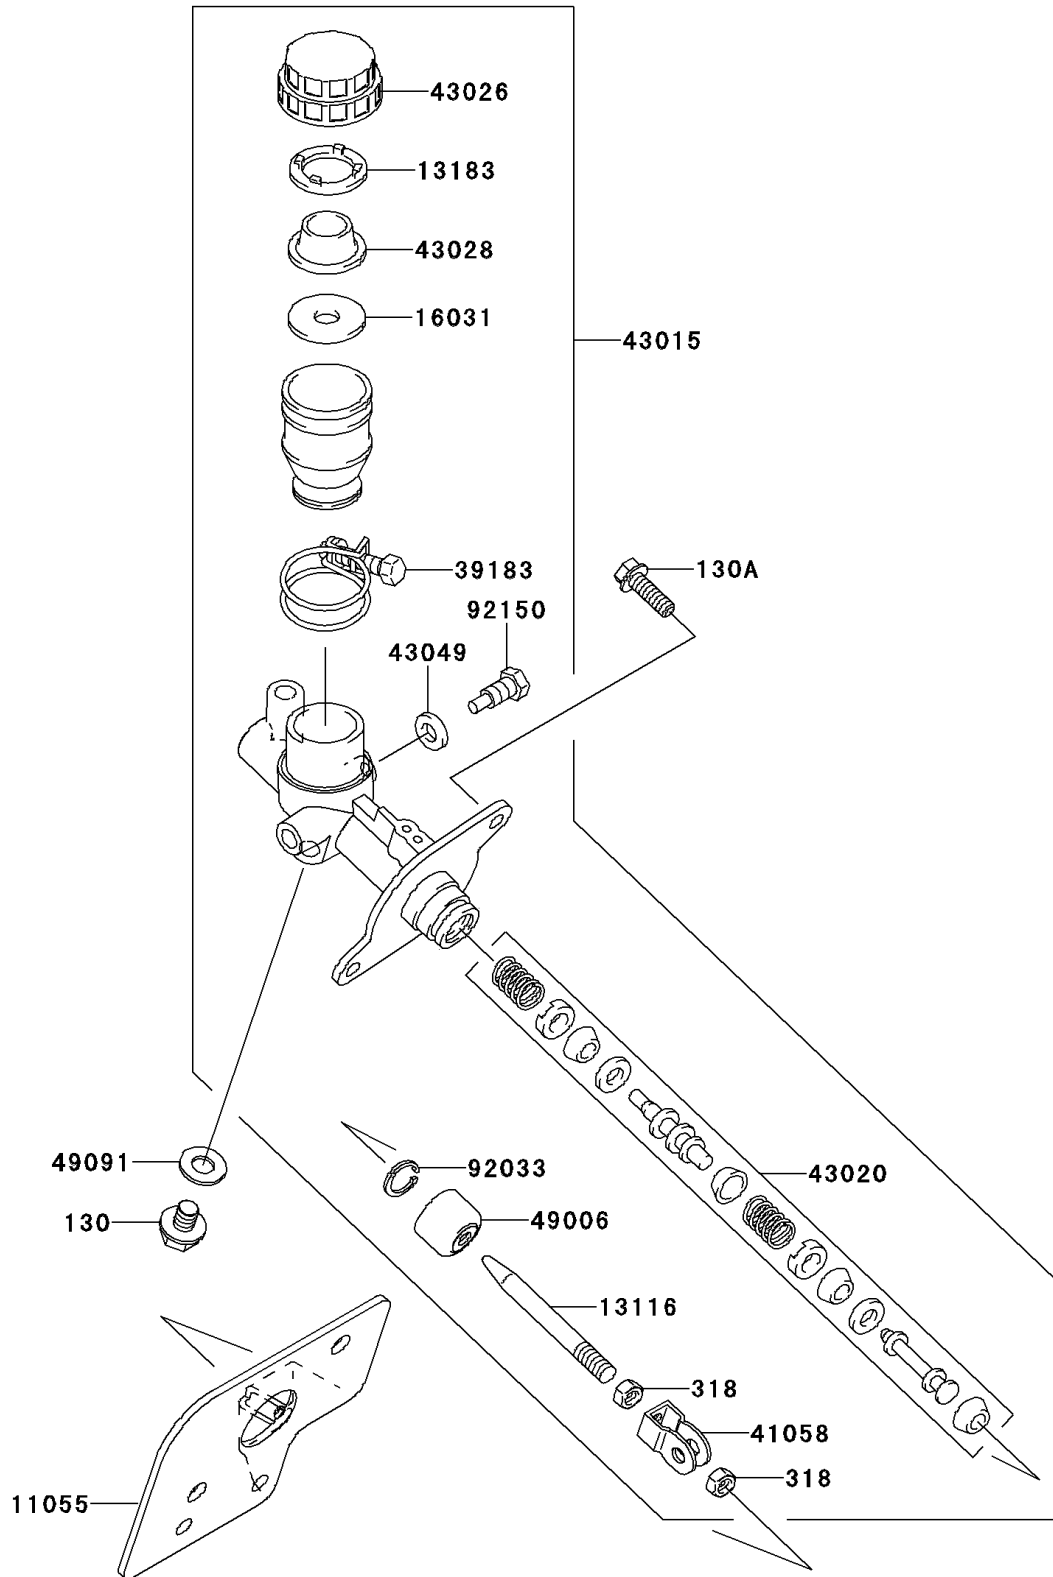

2012 TERYX® 750 FI 4x4 LE

PARTS DIAGRAM

Master Cylinder

F2261

2012 TERYX® 750 FI 4x4 LE

PARTS LIST

Master Cylinder

ITEM NAME

PART NUMBER

QUANTITY
