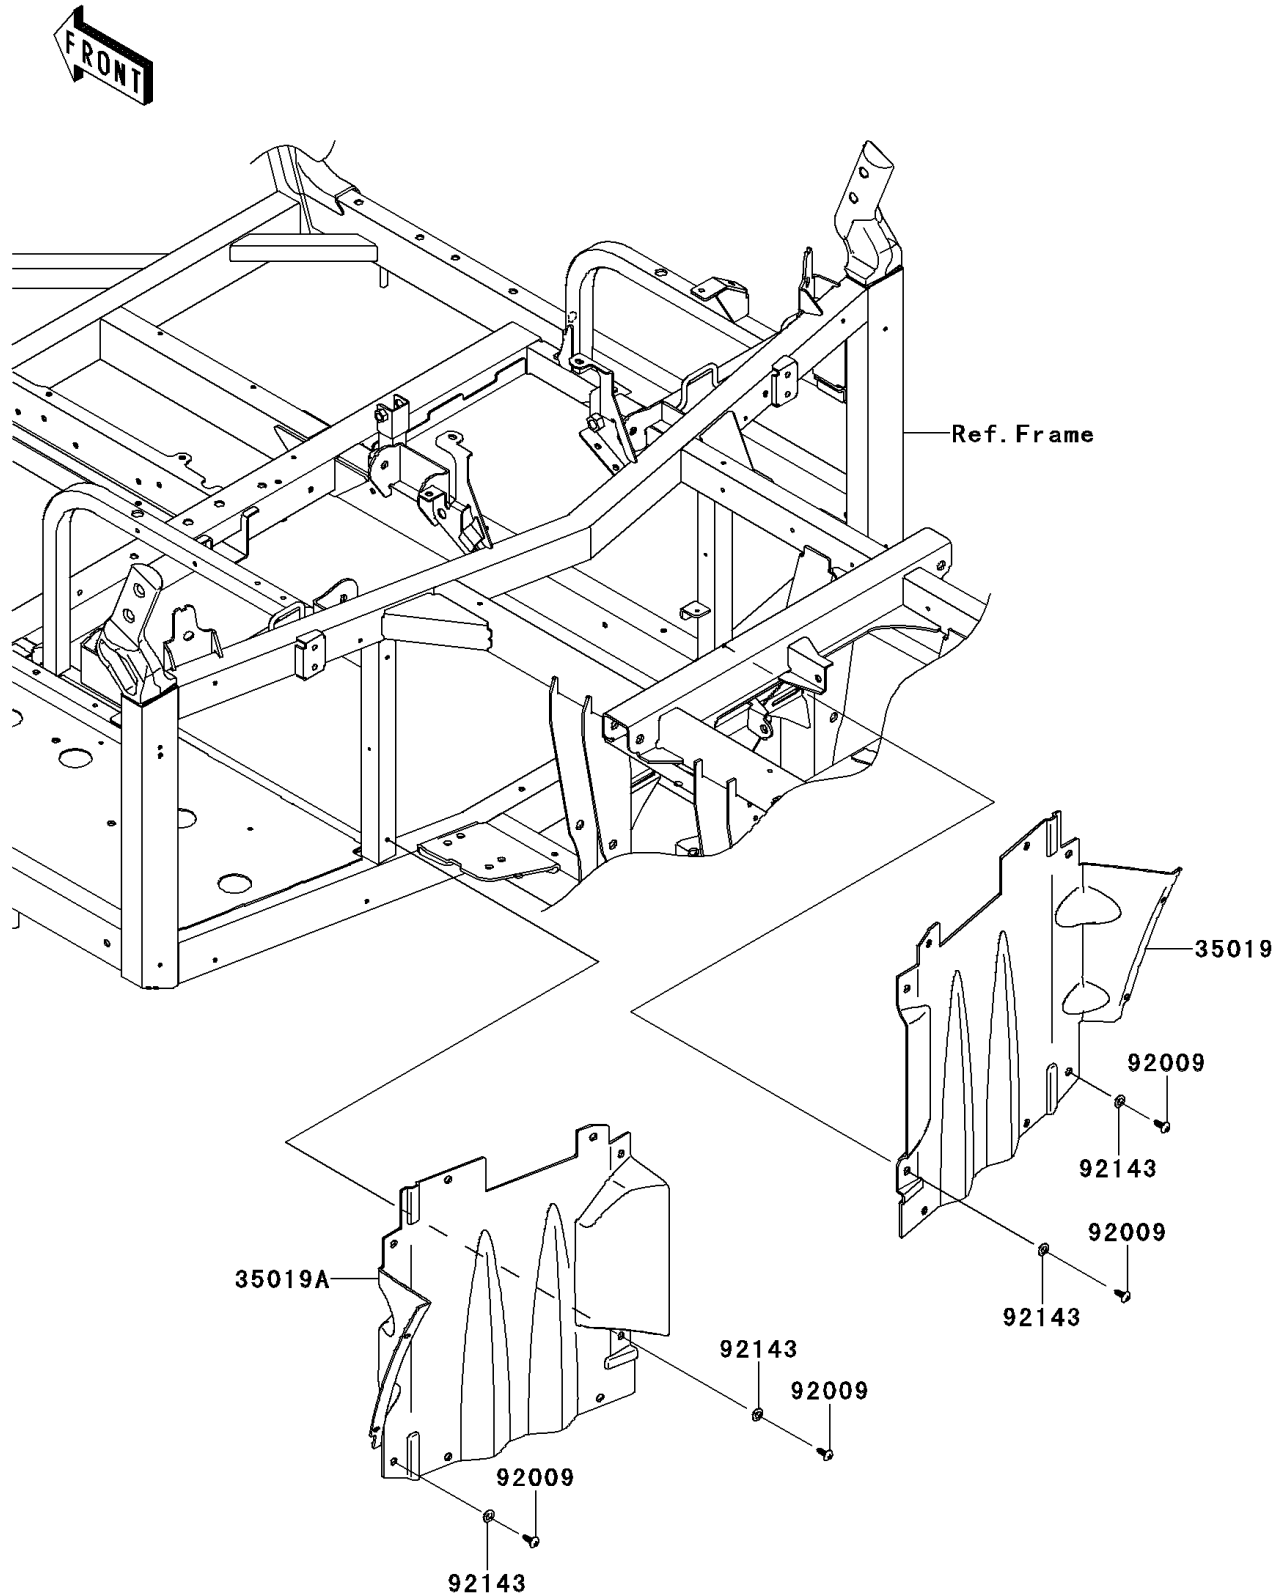

2012 TERYX® 750 FI 4x4 LE

PARTS DIAGRAM

Flap

F2173

2012 TERYX[®] 750 FI 4x4 LE

PARTS LIST

Flap

ITEM NAME

PART NUMBER

QUANTITY
