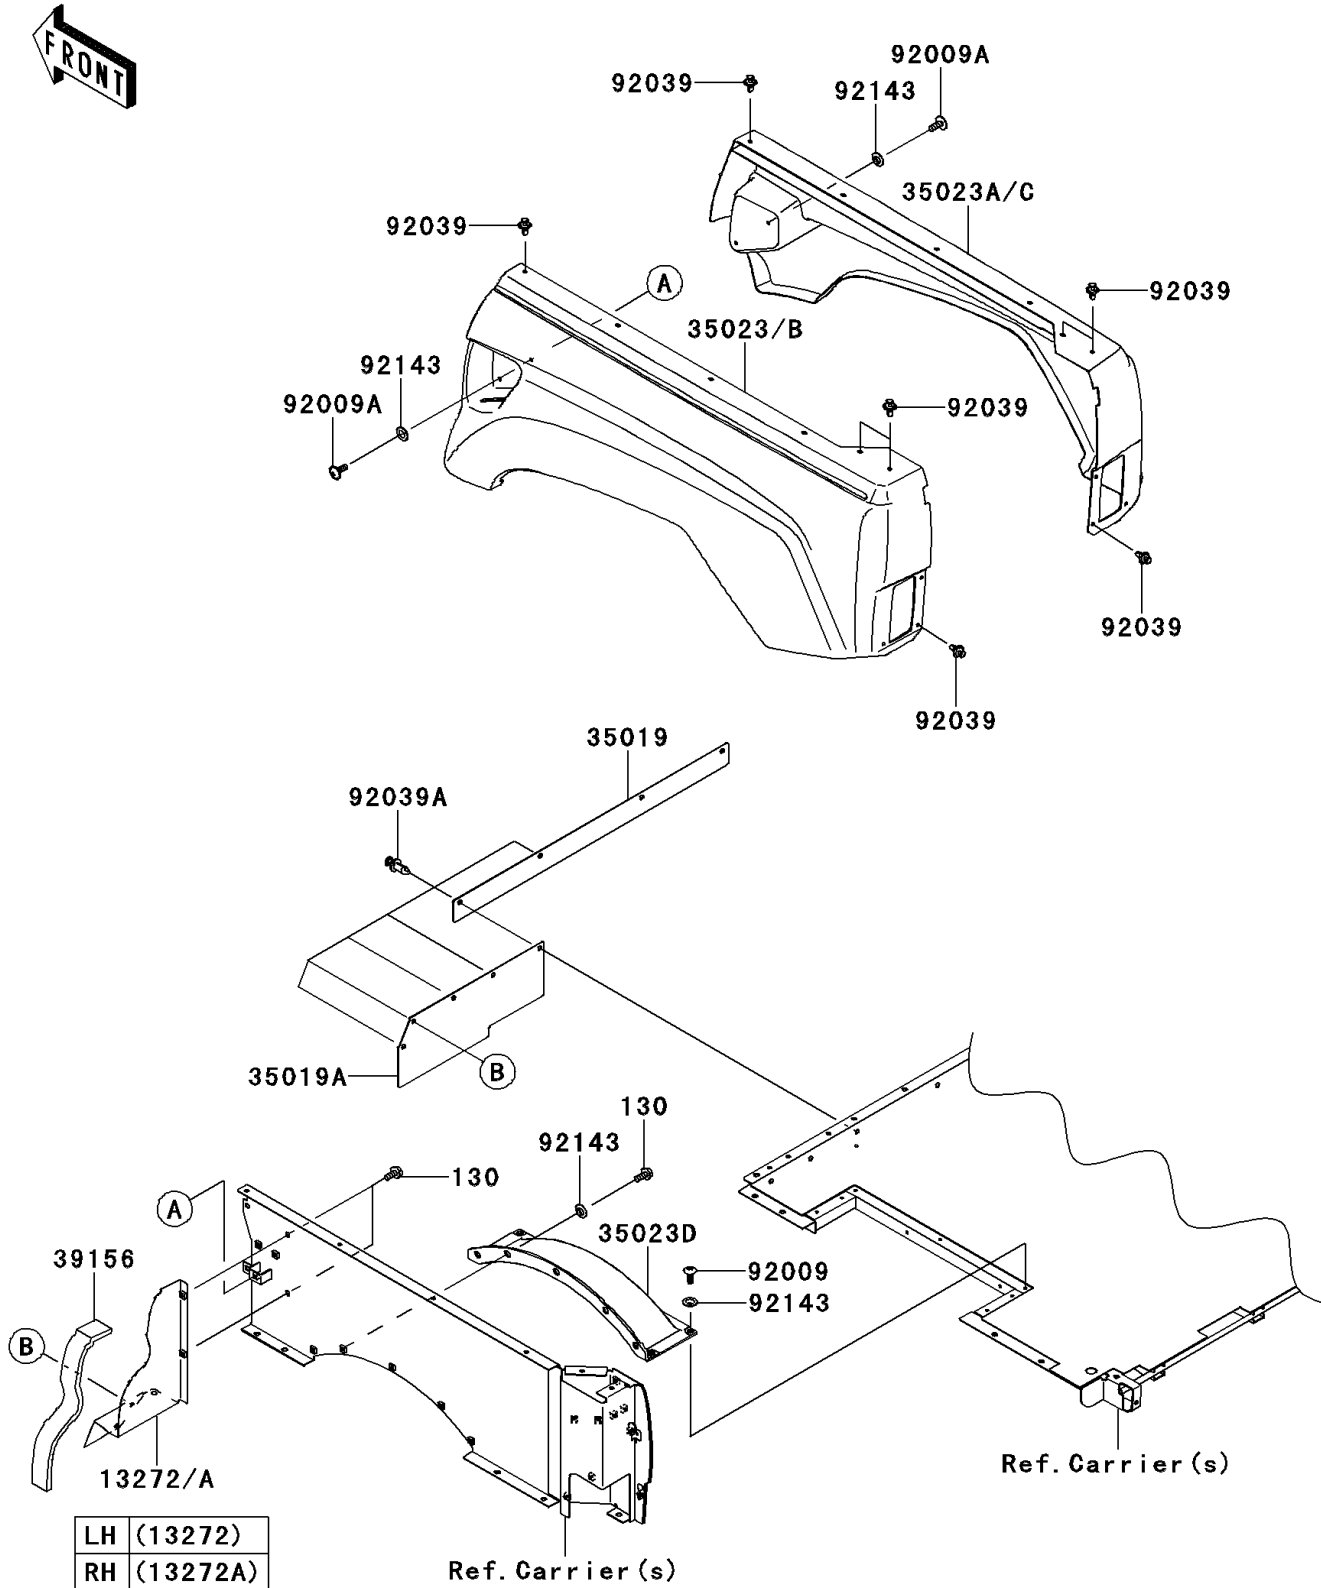

2011 TERYX® 750 FI 4x4 LE

PARTS DIAGRAM

Rear Fender(s)

F2172

2011 TERYX® 750 FI 4x4 LE

PARTS LIST

Rear Fender(s)

ITEM NAME

PART NUMBER

QUANTITY
