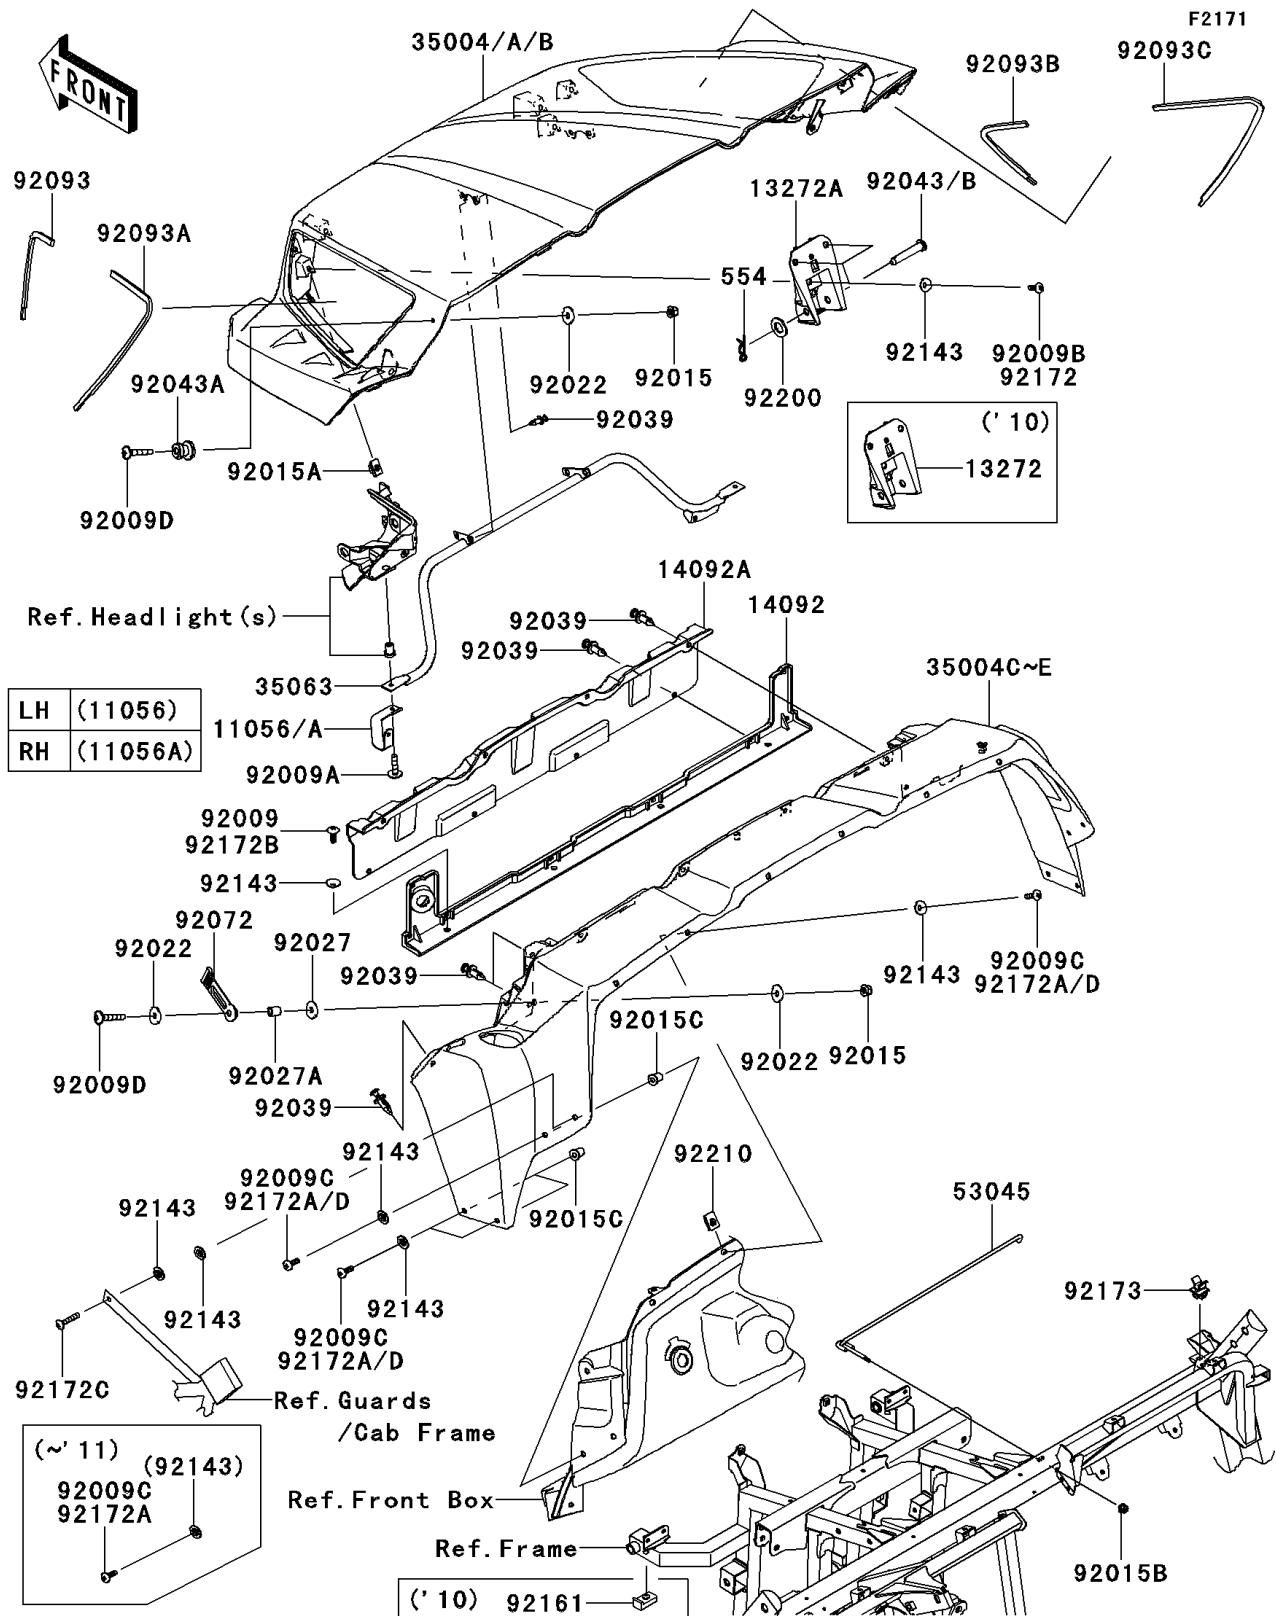

2012 TERYX® 750 FI 4x4 LE

PARTS DIAGRAM

Front Fender(s)

2012 TERYX[®] 750 FI 4x4 LE

PARTS LIST

Front Fender(s)

ITEM NAME

PART NUMBER

QUANTITY
