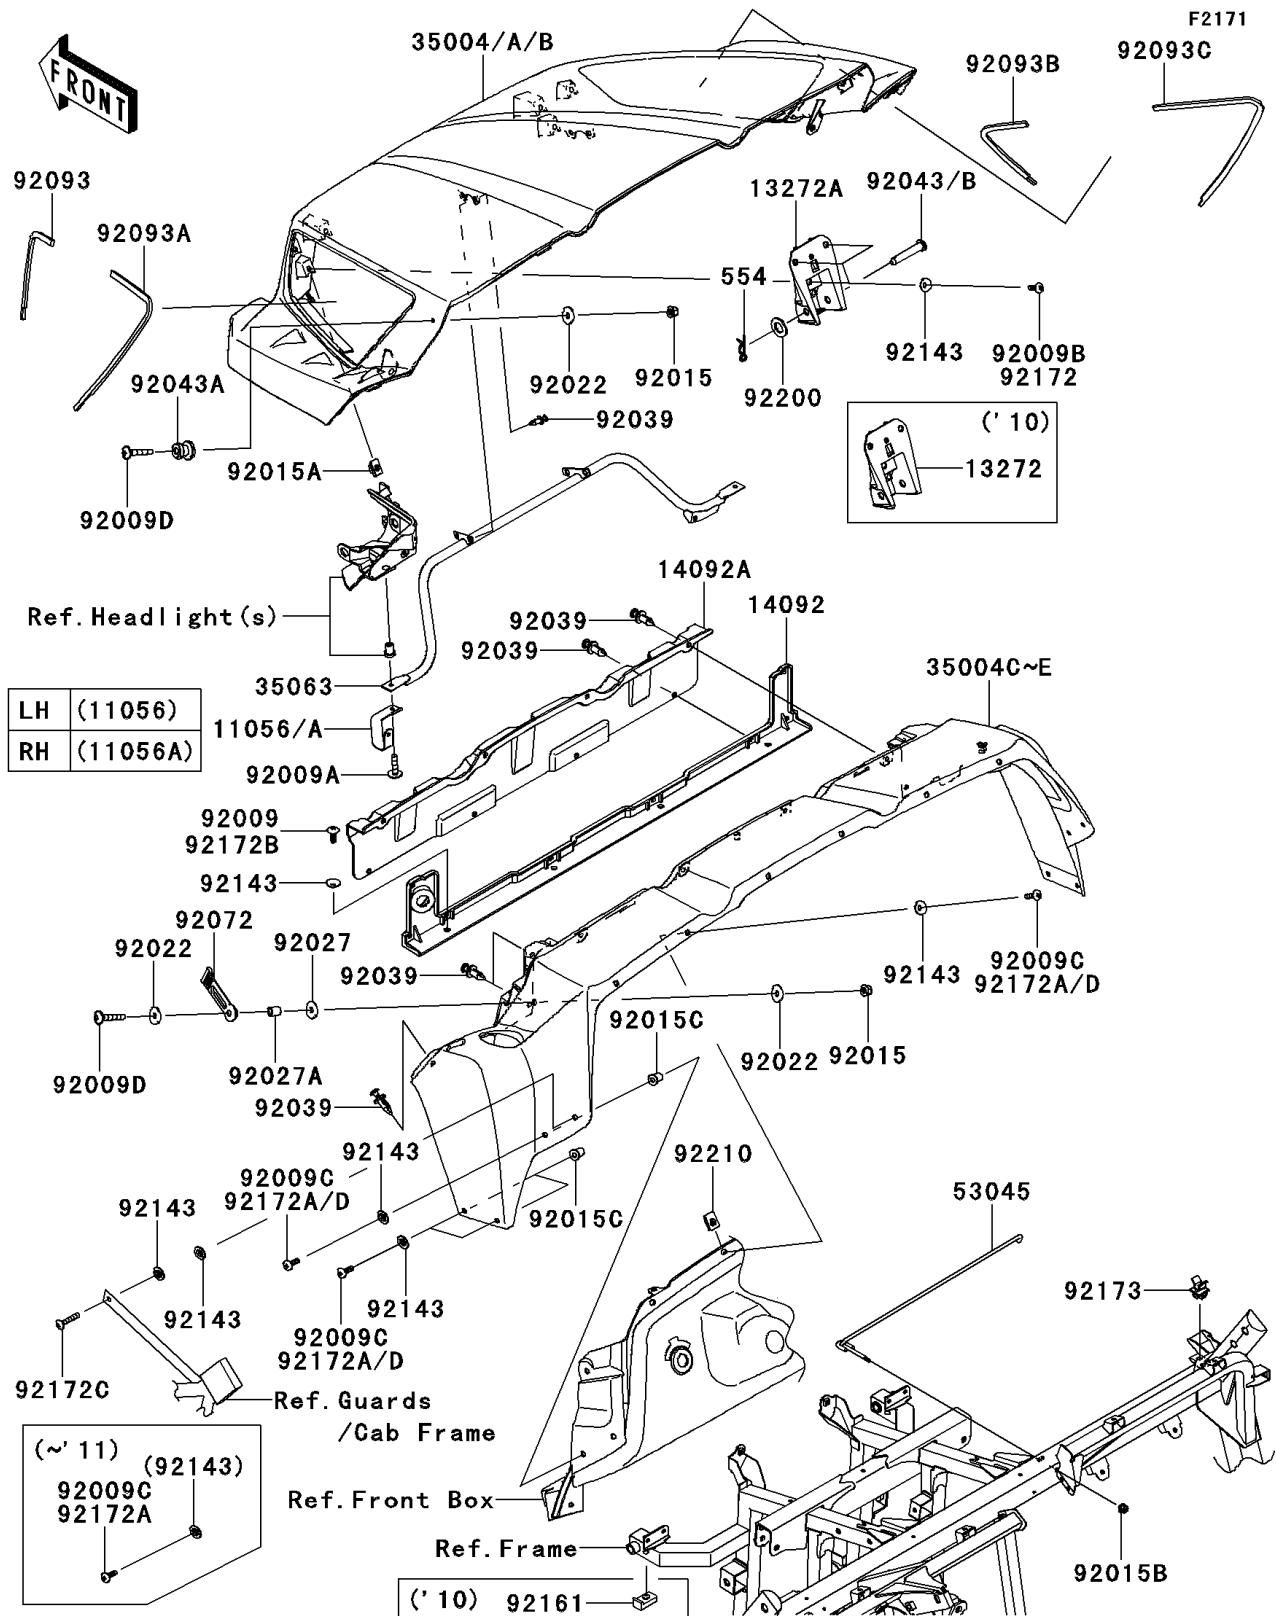

2011 TERYX® 750 FI 4x4 LE

PARTS DIAGRAM

Front Fender(s)

2011 TERYX[®] 750 FI 4x4 LE

PARTS LIST

Front Fender(s)

ITEM NAME

PART NUMBER

QUANTITY
