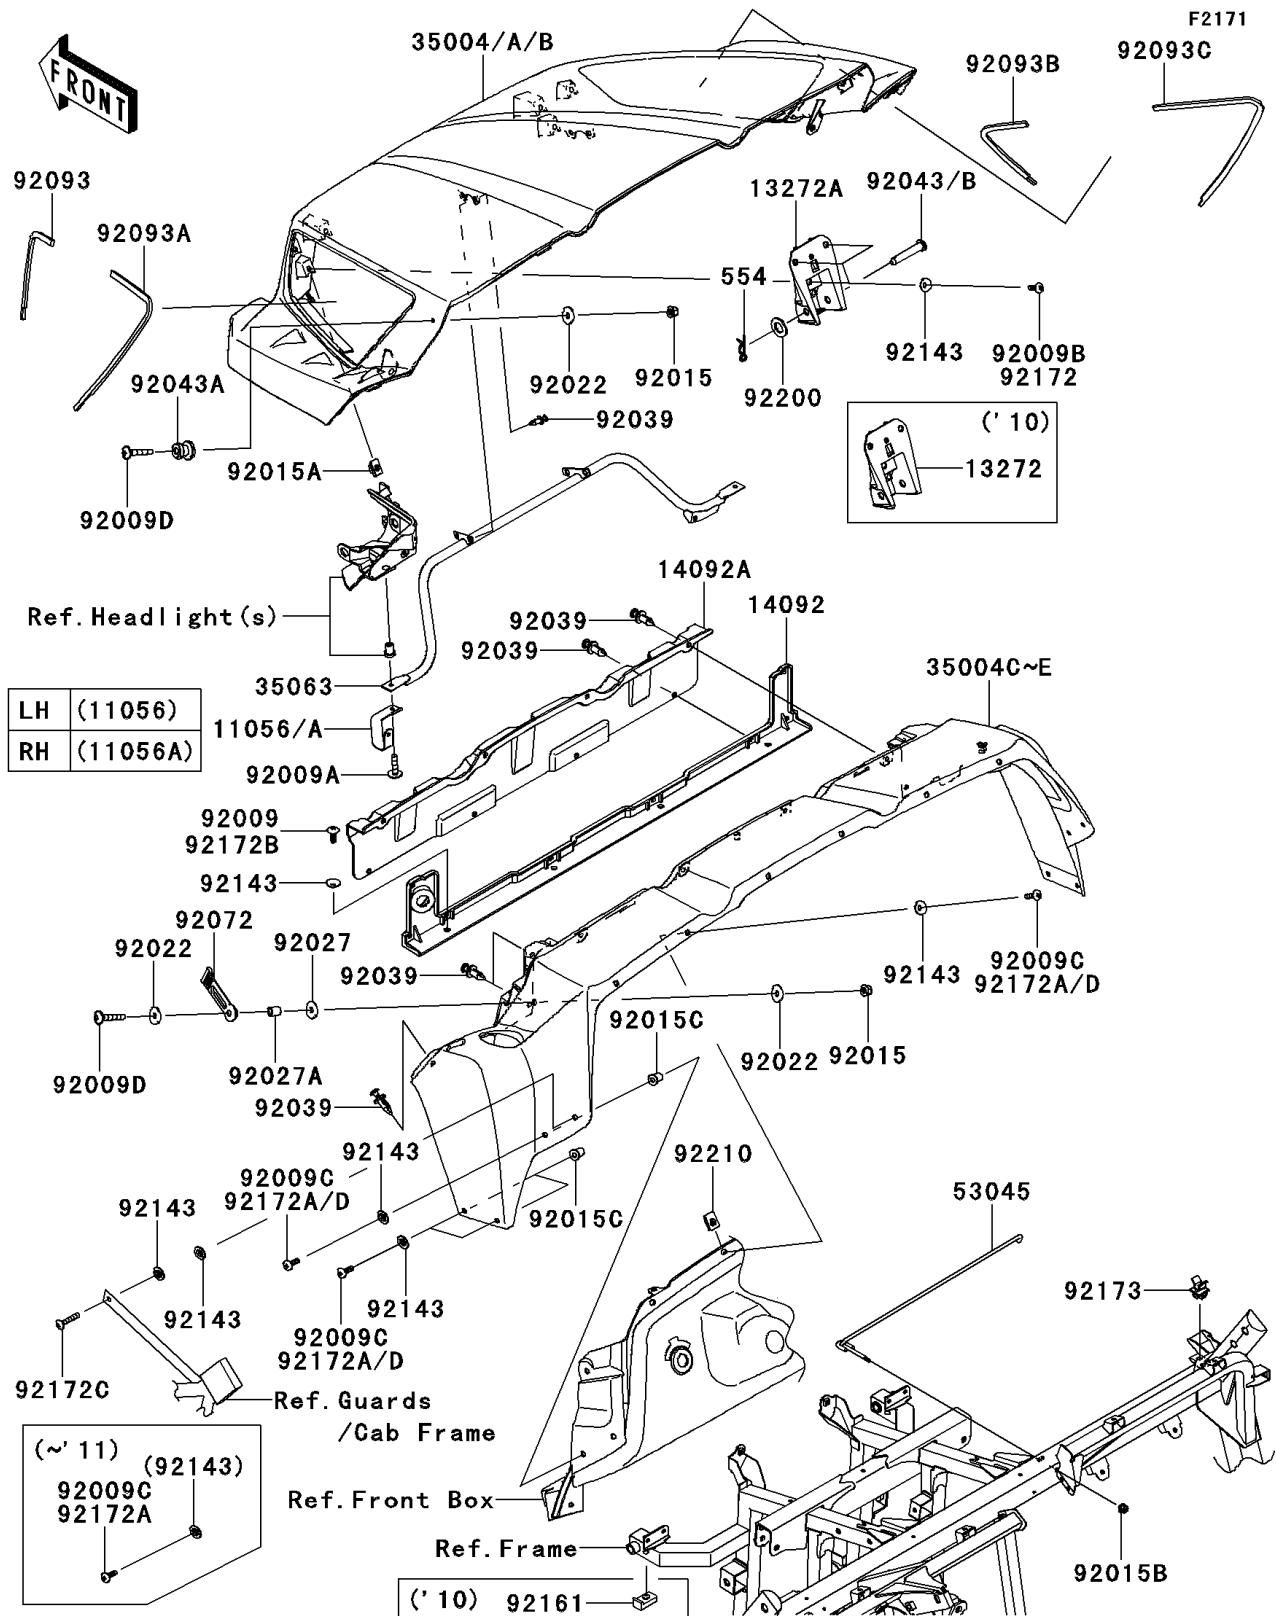

2011 TERYX® 750 FI 4x4 LE

PARTS DIAGRAM

Front Fender(s)

2011 TERYX® 750 FI 4x4 LE

PARTS LIST

Front Fender(s)

ITEM NAME

PART NUMBER

QUANTITY
