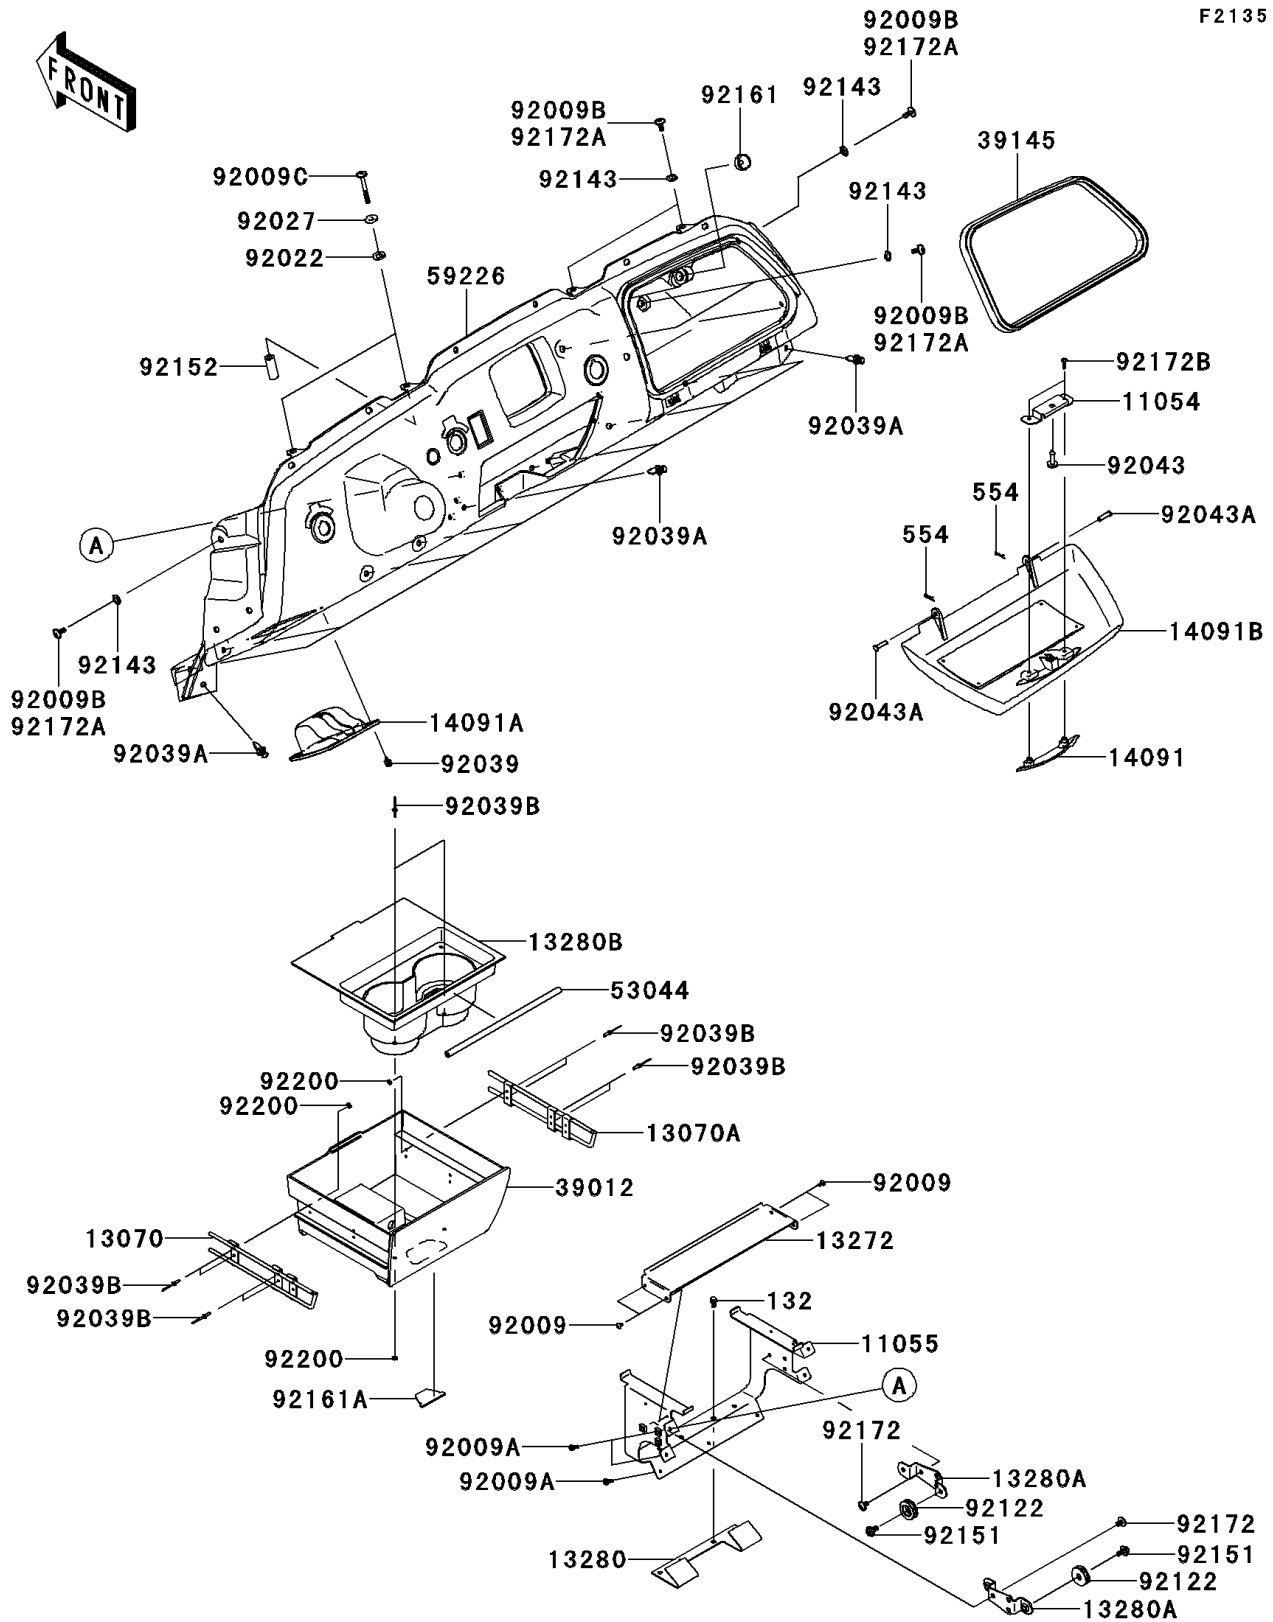

2012 TERYX® 750 FI 4x4 LE

PARTS DIAGRAM

Front Box

2012 TERYX[®] 750 FI 4x4 LE

PARTS LIST

Front Box

ITEM NAME

PART NUMBER

QUANTITY
