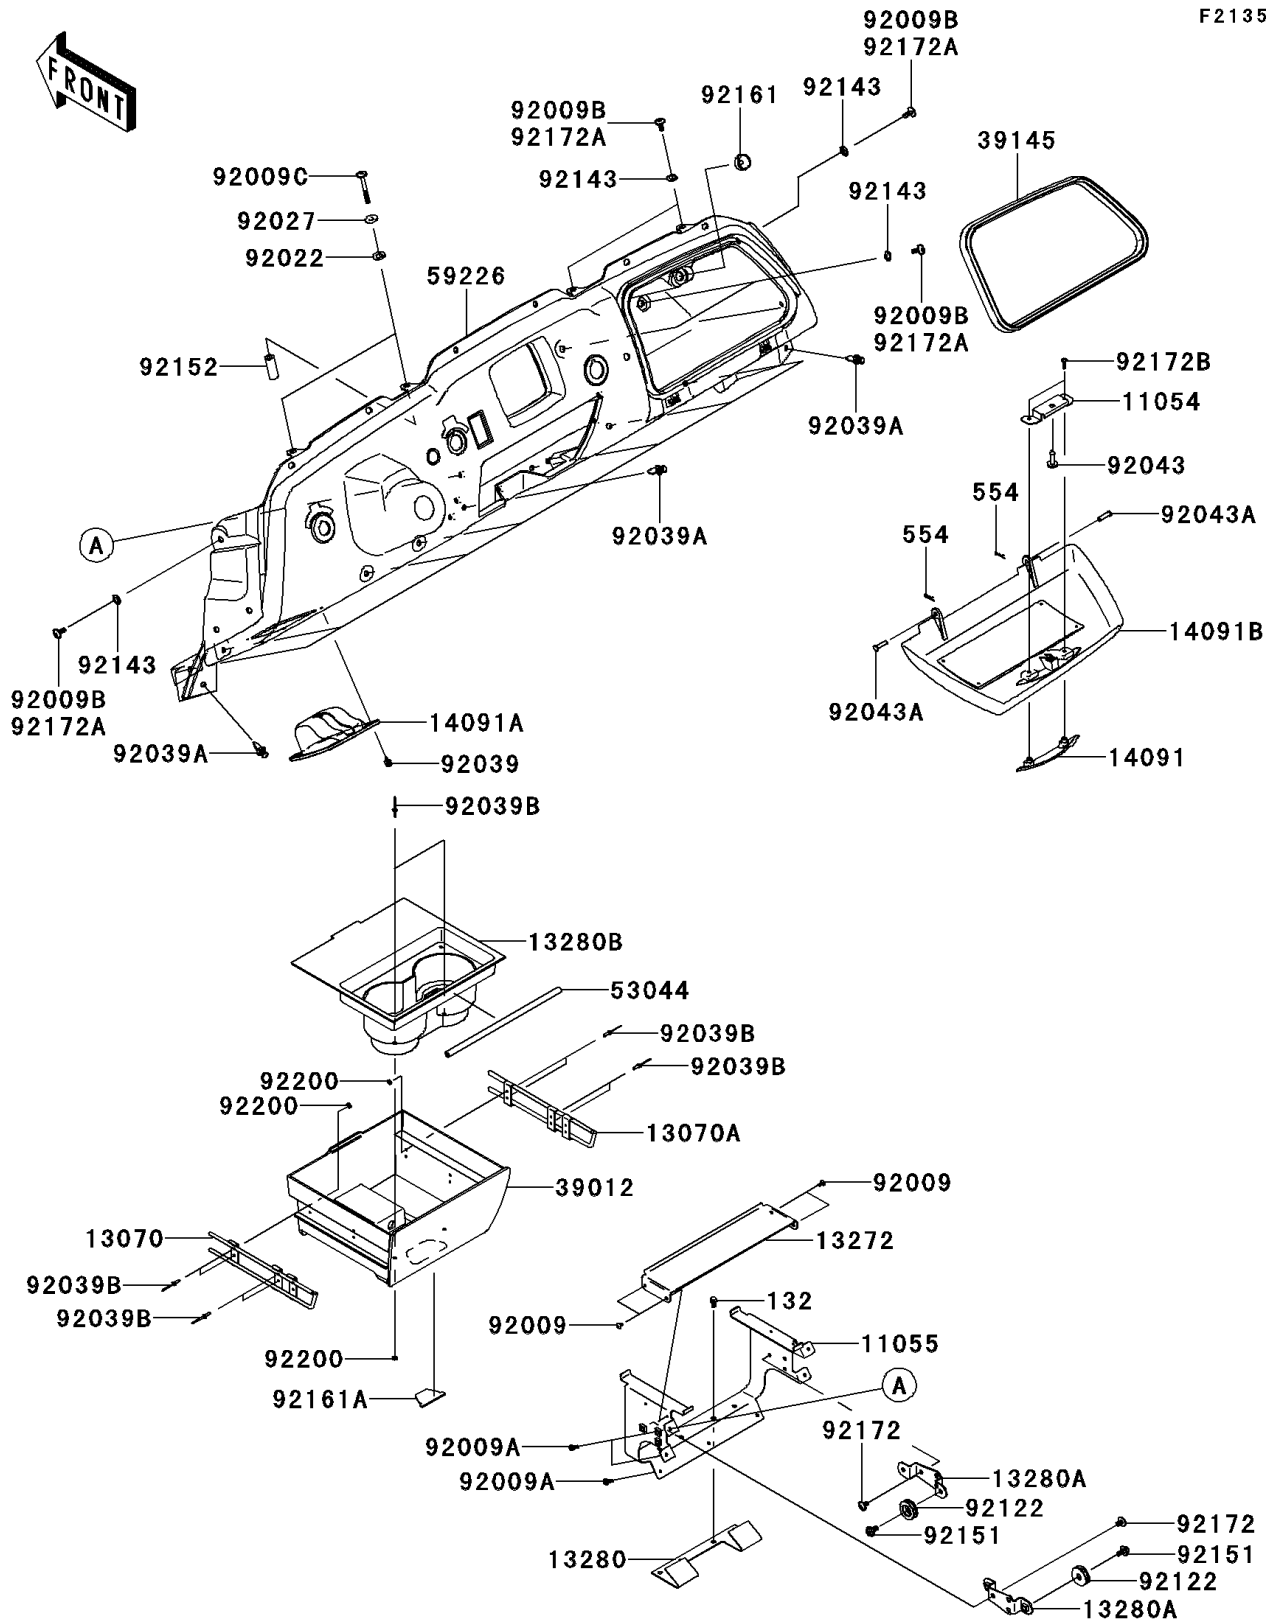

2011 TERYX® 750 FI 4x4 LE

PARTS DIAGRAM

Front Box

F2135

2011 TERYX[®] 750 FI 4x4 LE

PARTS LIST

Front Box

ITEM NAME

PART NUMBER

QUANTITY
