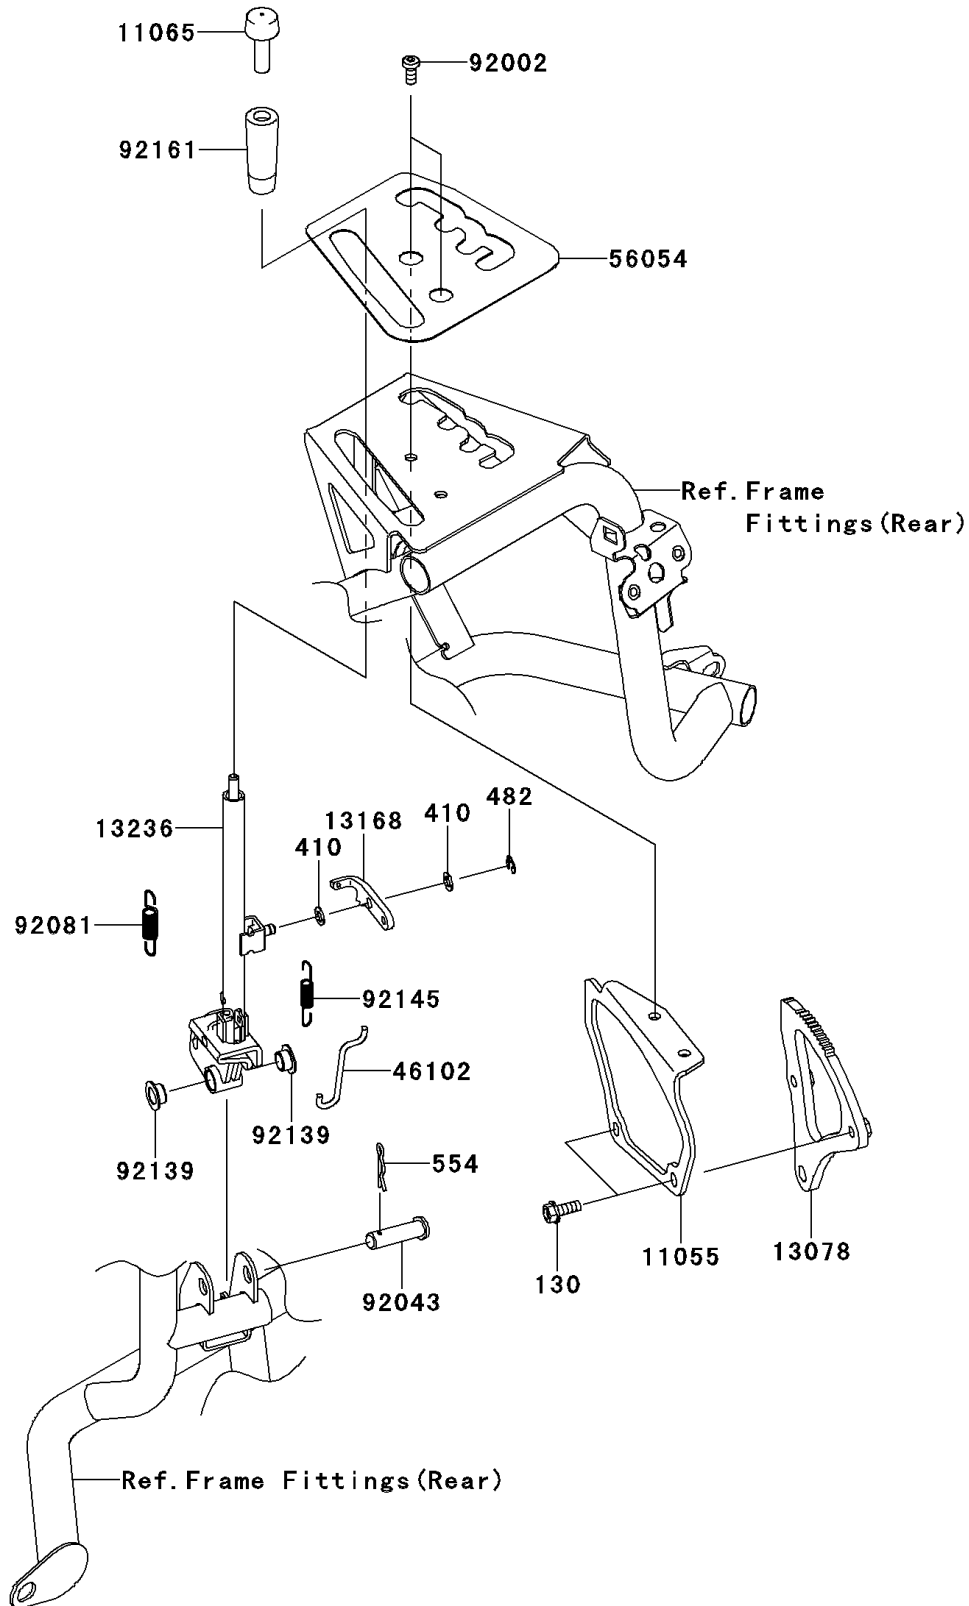

2012 TERYX® 750 FI 4x4 LE

PARTS DIAGRAM

Shift Lever(s)

F2134

2012 TERYX[®] 750 FI 4x4 LE

PARTS LIST

Shift Lever(s)

ITEM NAME

PART NUMBER

QUANTITY
