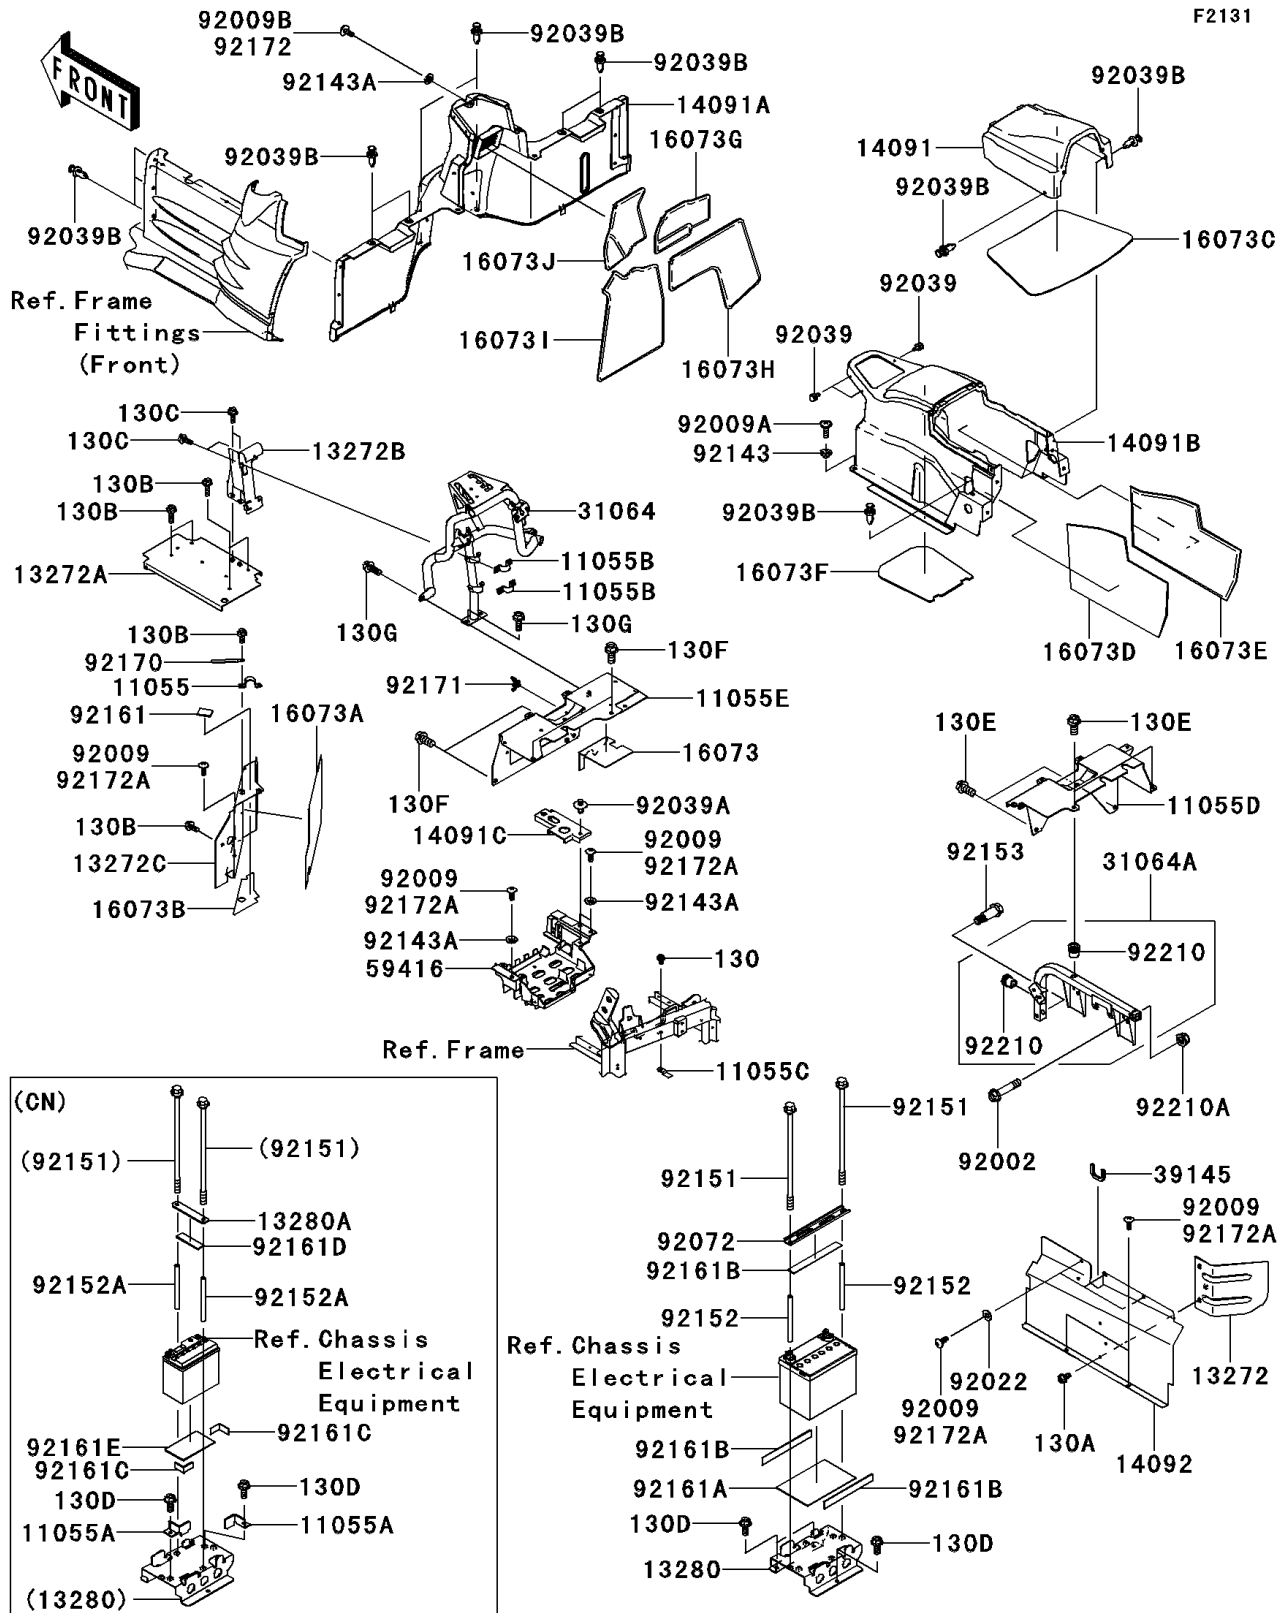

2012 TERYX® 750 FI 4x4 LE

PARTS DIAGRAM Frame Fittings(Rear)

2012 TERYX® 750 FI 4x4 LE

PARTS LIST

Frame Fittings(Rear)

ITEM NAME

PART NUMBER

QUANTITY
