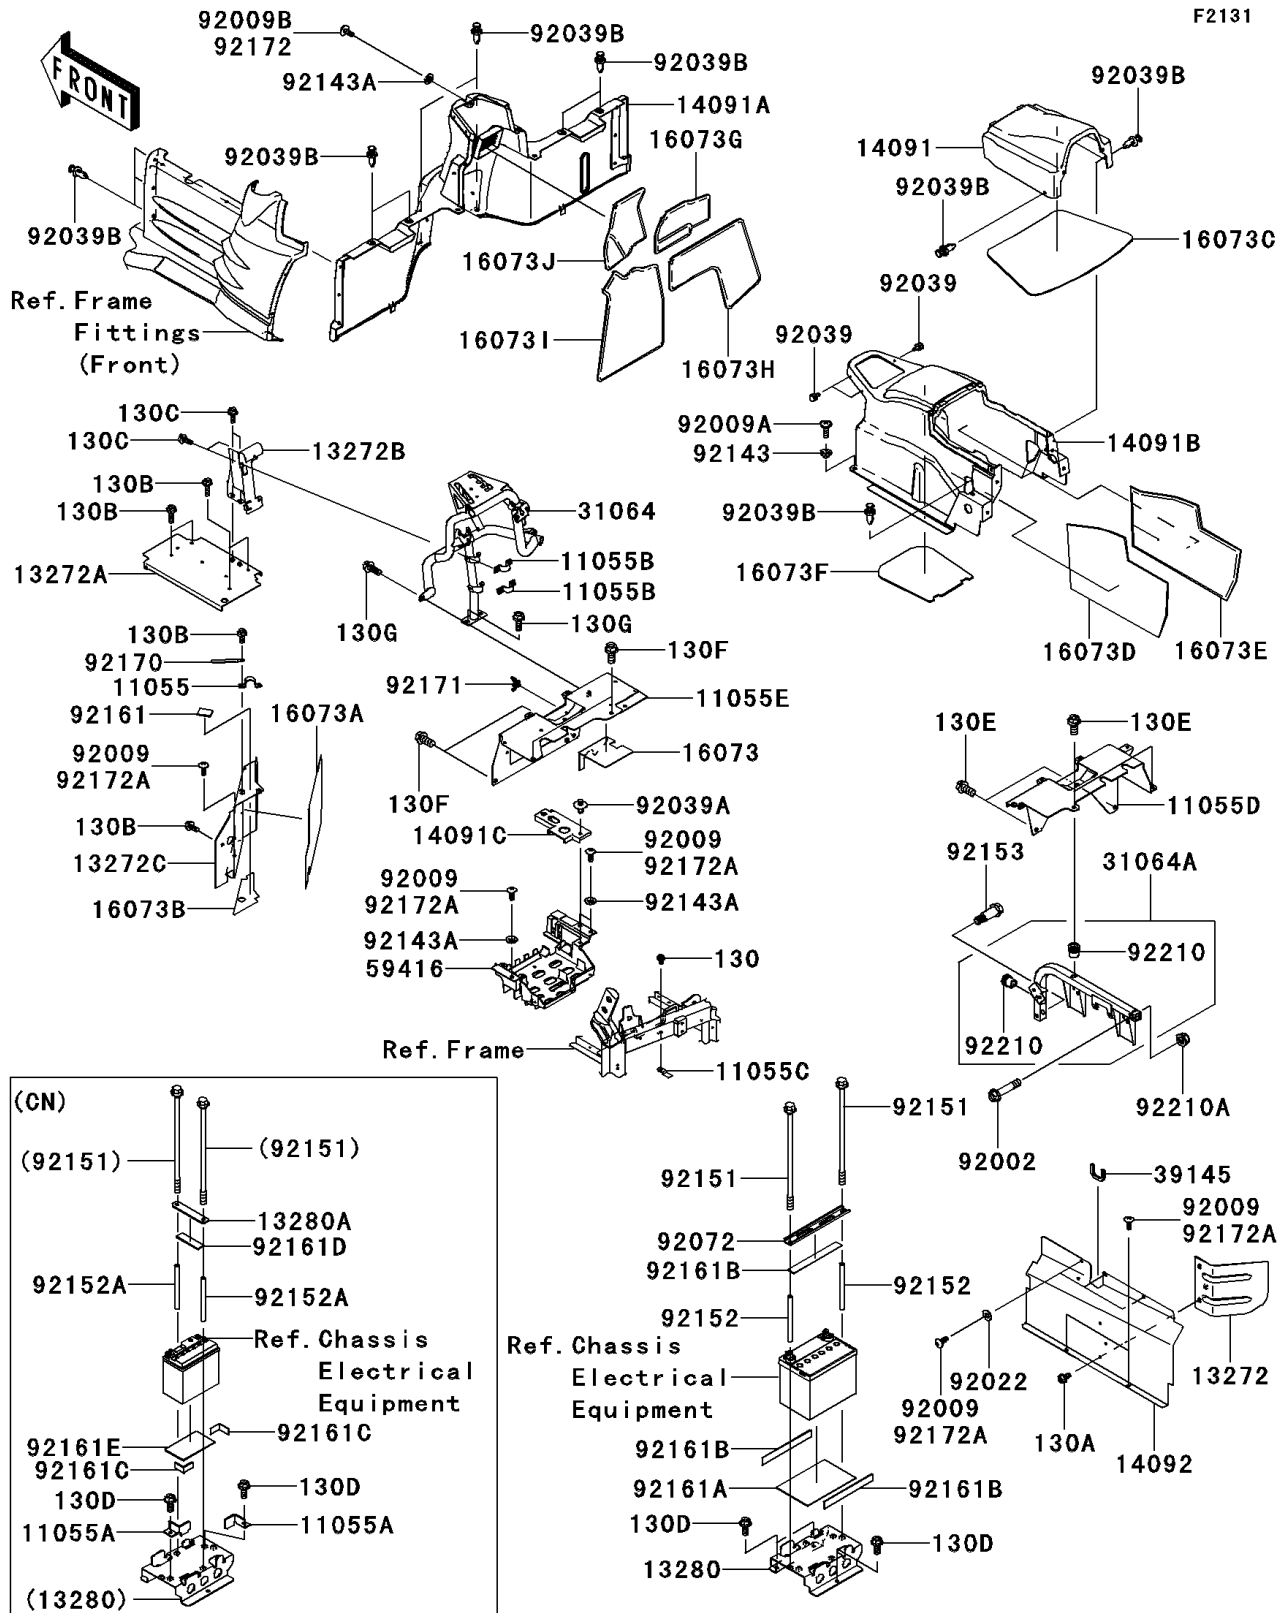

2011 TERYX® 750 FI 4x4 LE

PARTS DIAGRAM Frame Fittings(Rear)

2011 TERYX® 750 FI 4x4 LE

PARTS LIST

Frame Fittings(Rear)

ITEM NAME

PART NUMBER

QUANTITY
