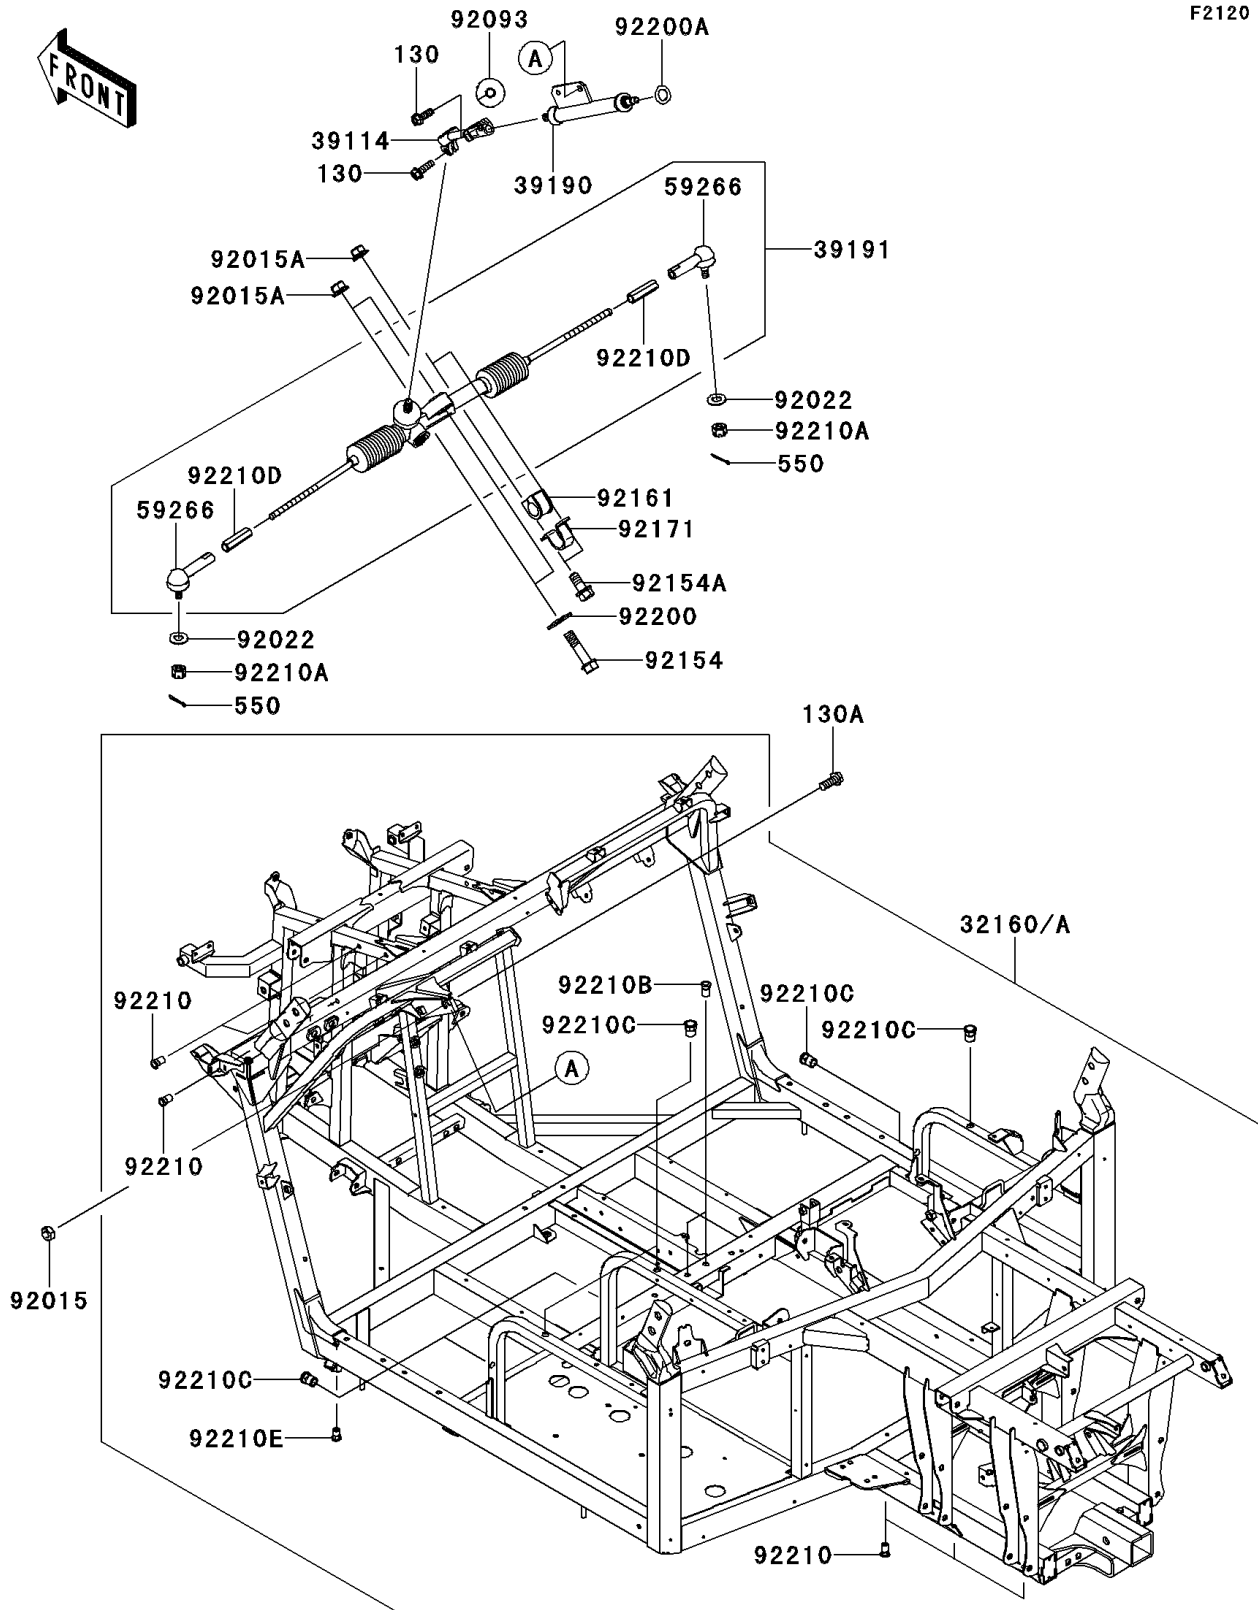

2011 TERYX® 750 FI 4x4 LE

PARTS DIAGRAM

Frame

F2120

2011 TERYX® 750 FI 4x4 LE

PARTS LIST

Frame

ITEM NAME

PART NUMBER

QUANTITY
