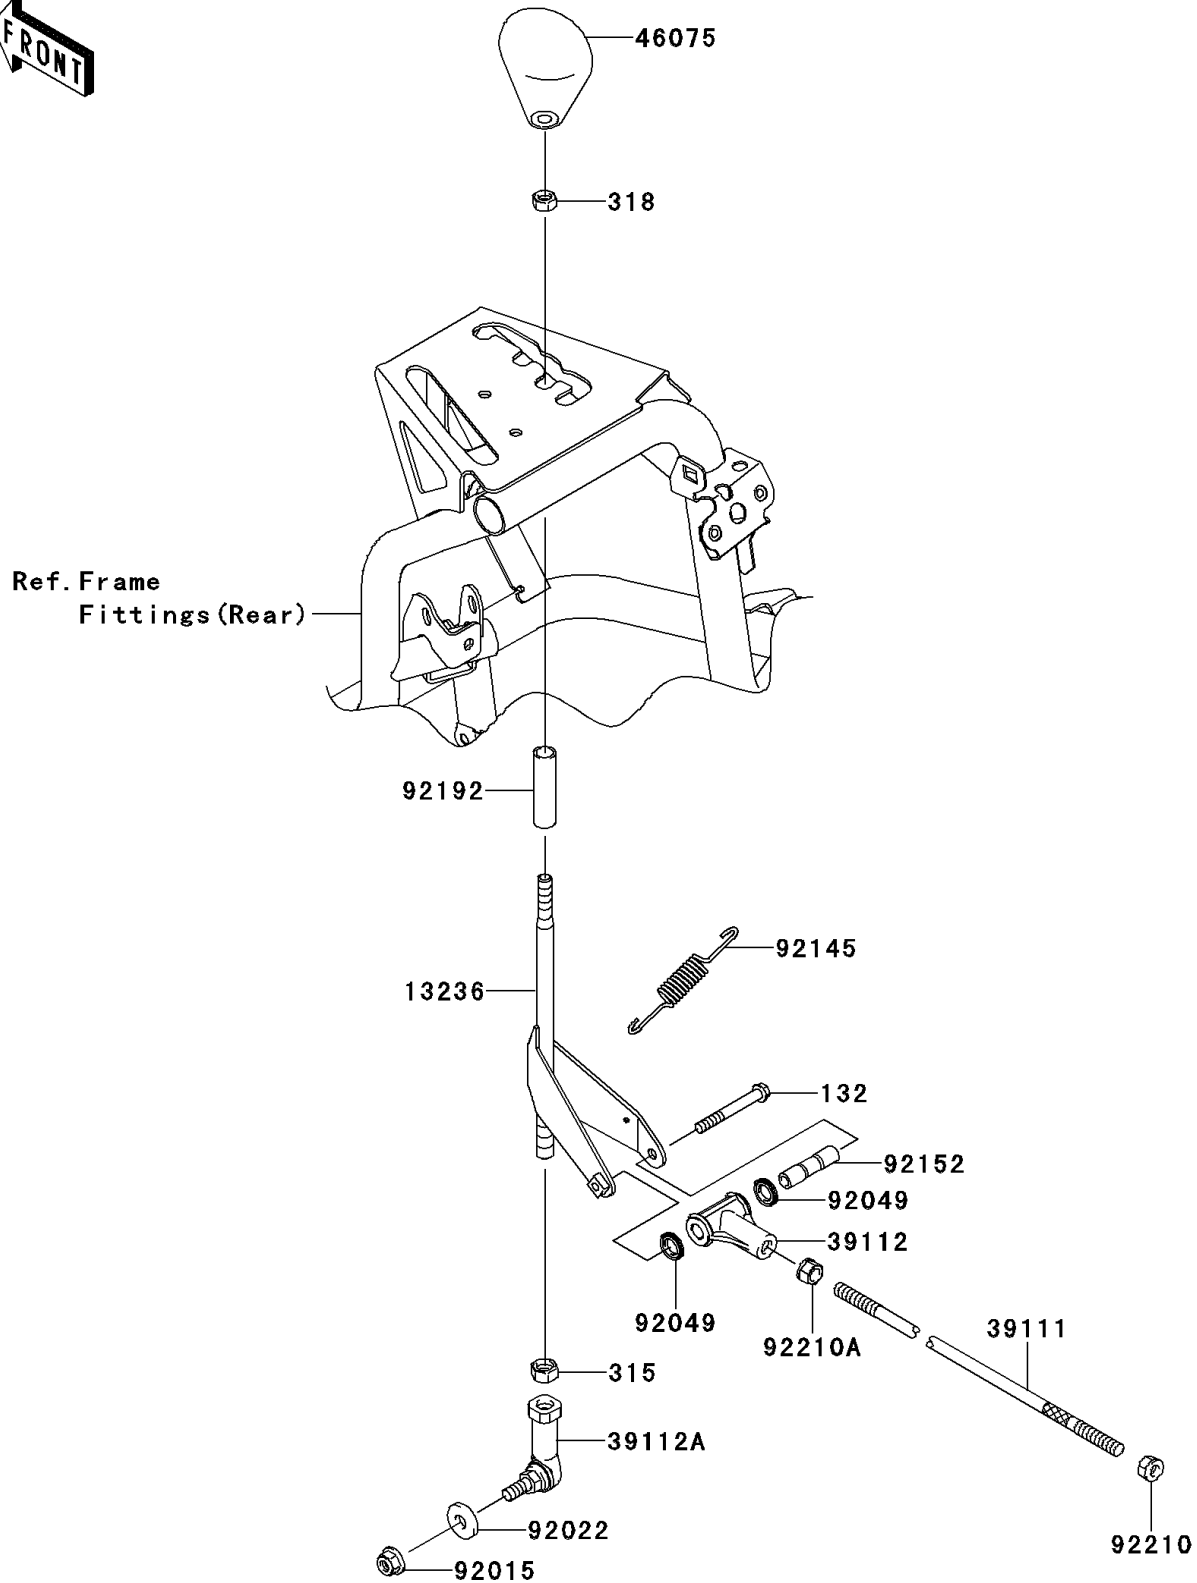

2011 TERYX® 750 FI 4x4 LE

PARTS DIAGRAM

Control

E7110

2011 TERYX[®] 750 FI 4x4 LE

PARTS LIST

Control

ITEM NAME

PART NUMBER

QUANTITY
