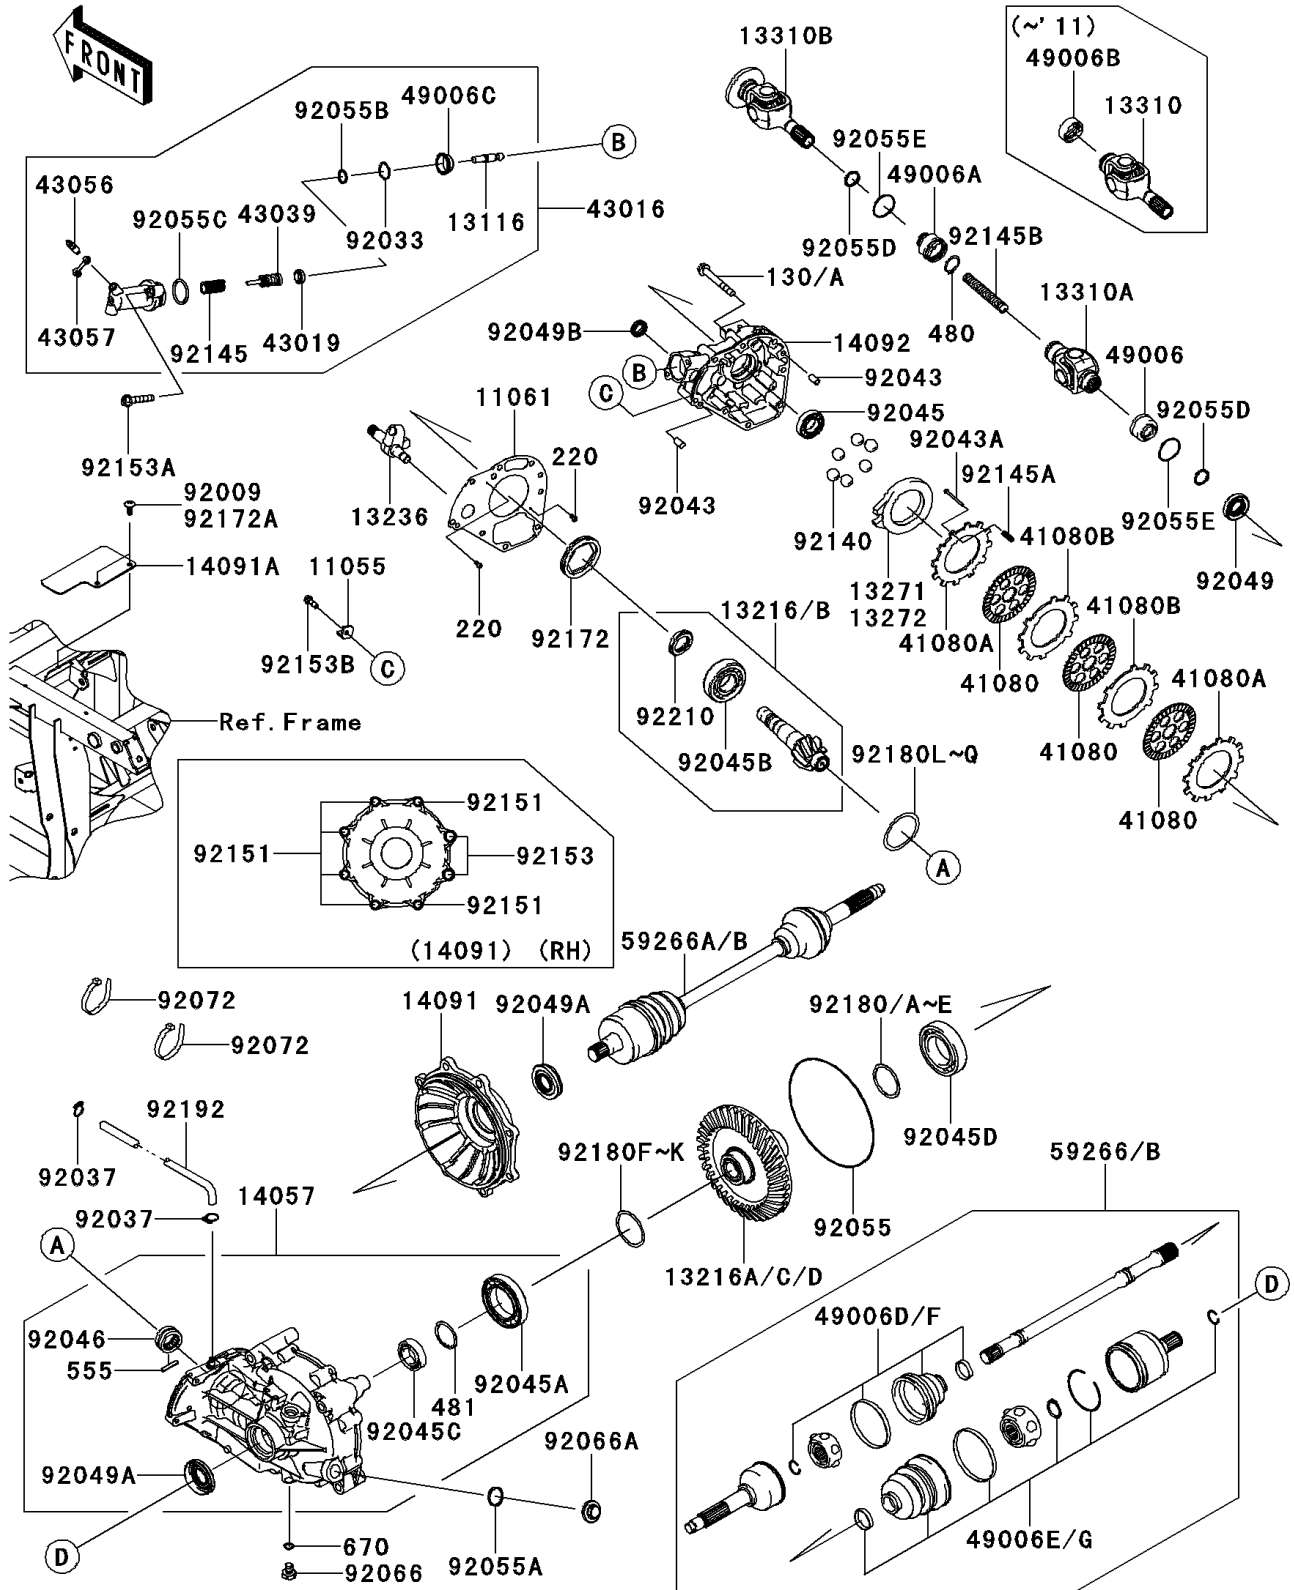

## PARTS DIAGRAM

### Drive Shaft-Rear

E3137

## PARTS LIST

### Drive Shaft-Rear

**ITEM NAME**

**PART NUMBER**

**QUANTITY**

---