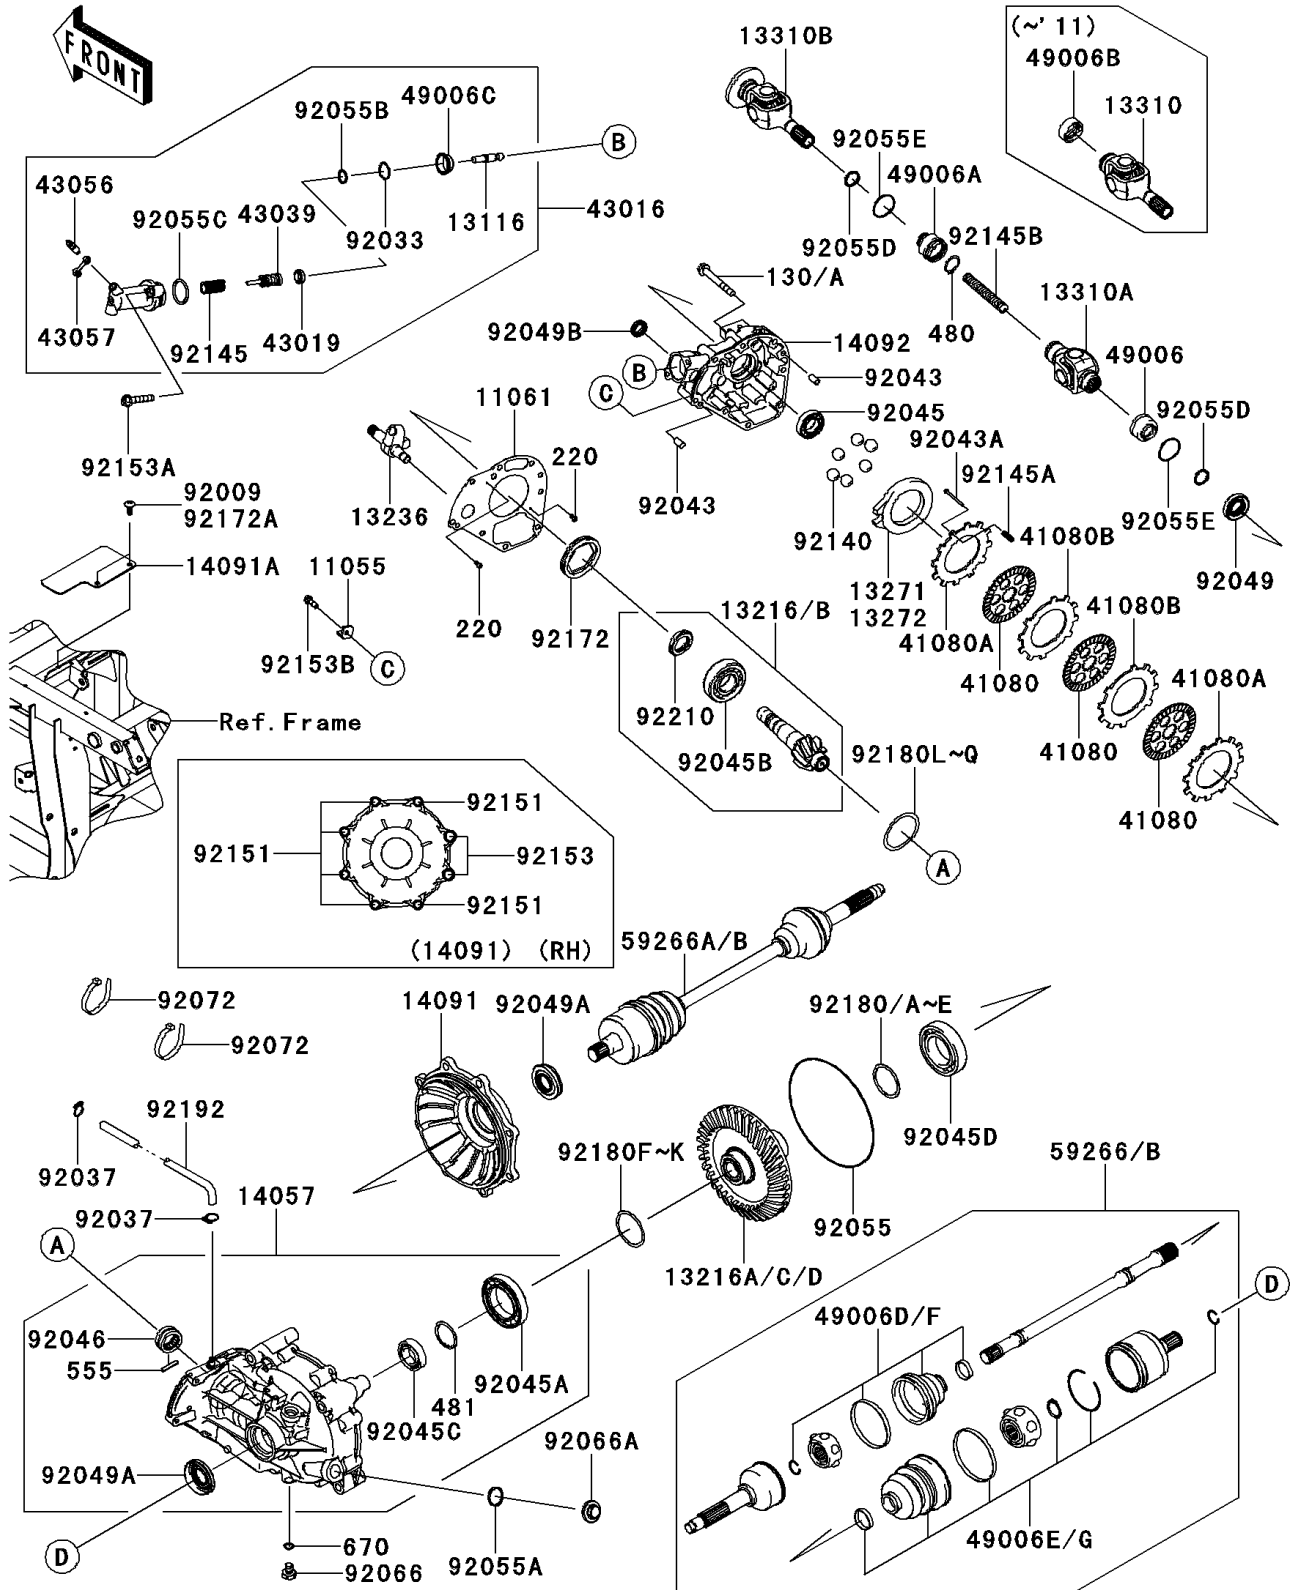

2011 TERYX® 750 FI 4x4 LE

PARTS DIAGRAM

Drive Shaft-Rear

E3137

2011 TERYX[®] 750 FI 4x4 LE

PARTS LIST

Drive Shaft-Rear

ITEM NAME

PART NUMBER

QUANTITY
