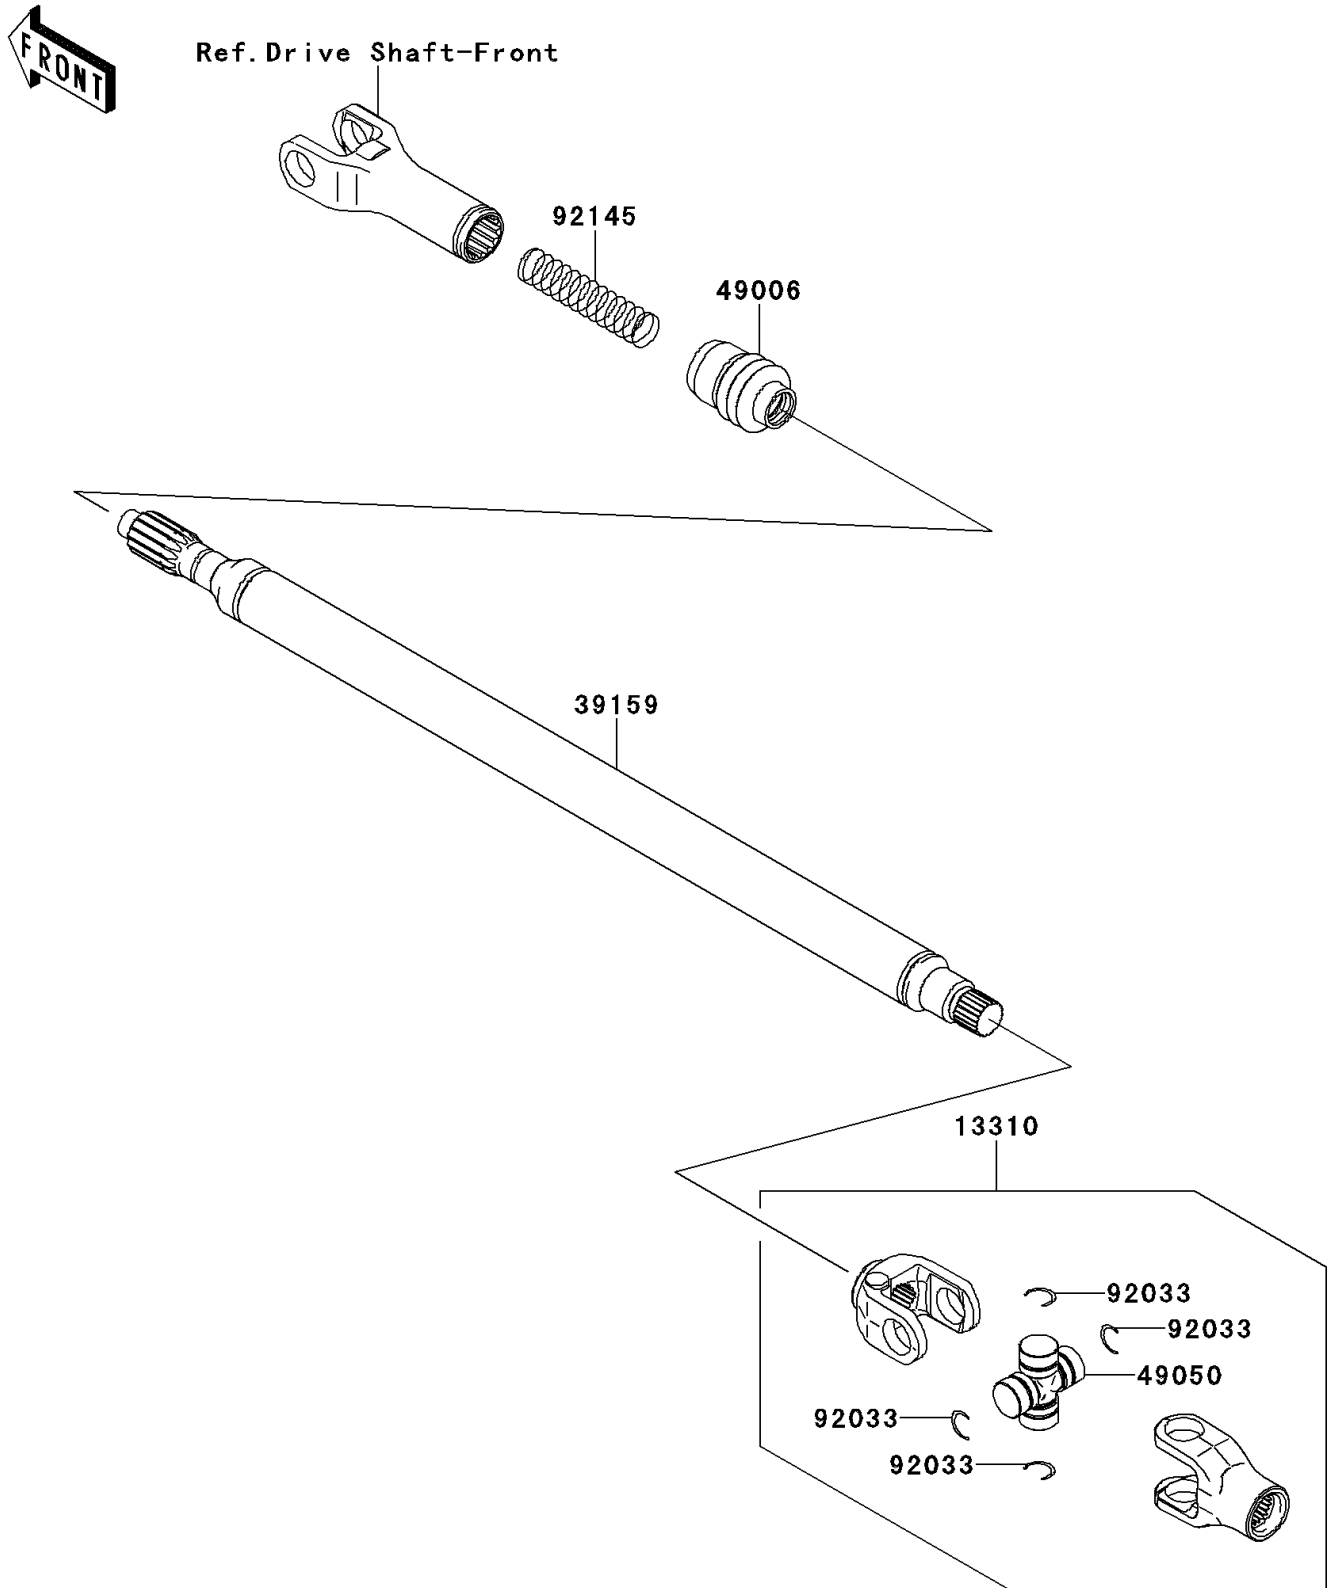

2012 TERYX® 750 FI 4x4 LE

PARTS DIAGRAM

Drive Shaft-Propeller

E3135

2012 TERYX[®] 750 FI 4x4 LE

PARTS LIST

Drive Shaft-Propeller

ITEM NAME

PART NUMBER

QUANTITY
