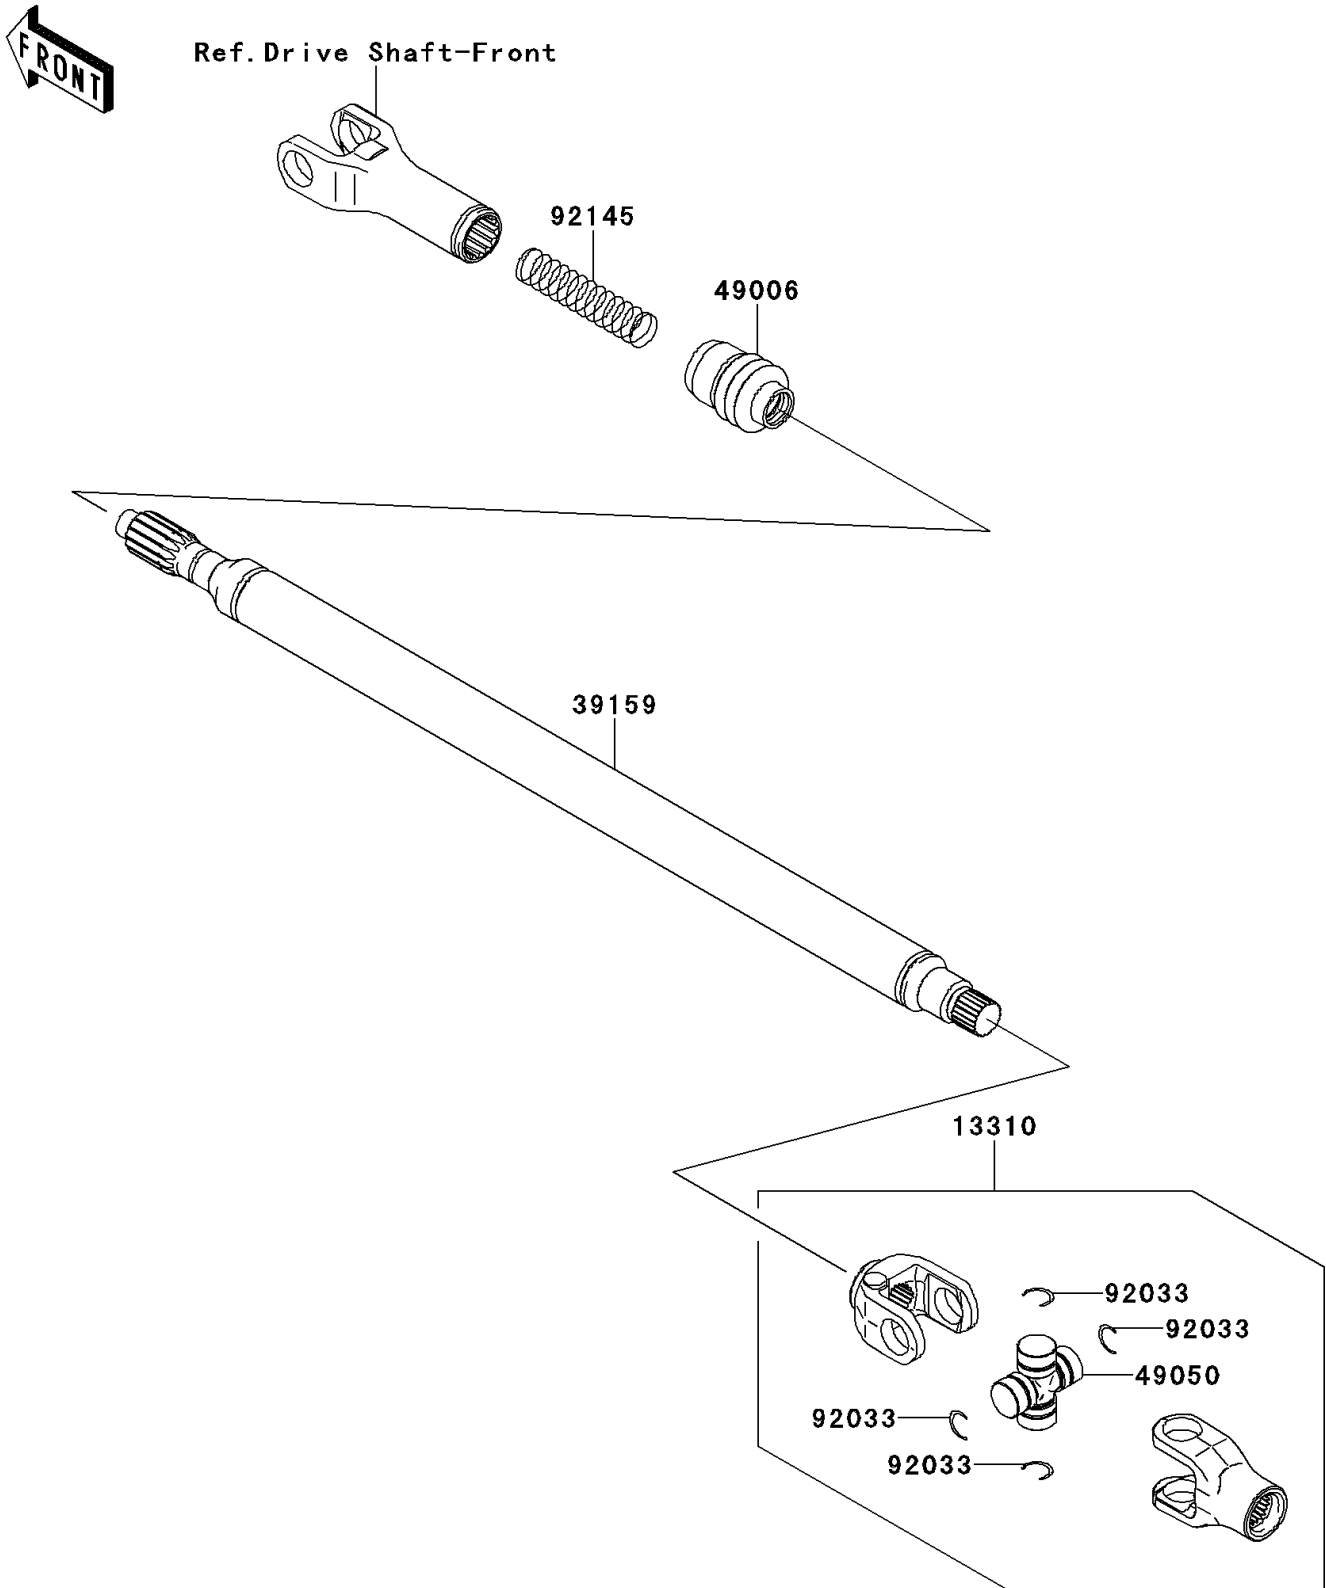

2011 TERYX® 750 FI 4x4 LE

PARTS DIAGRAM Drive Shaft-Propeller

E3135

2011 TERYX[®] 750 FI 4x4 LE

PARTS LIST

Drive Shaft-Propeller

ITEM NAME

PART NUMBER

QUANTITY
